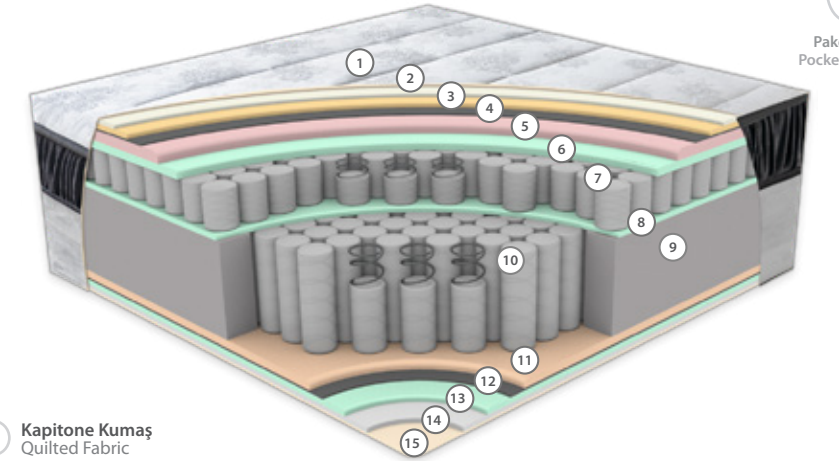

1. 1 Kapitone Kumaş
   Quilted Fabric
2. 2 Pamuk Elyaf
   Cotton Fiber
3. 3 Hyper Soft Süngeri
   Hyper Soft Foam
4. 4 Tela
   Interlining
5. 5 Soft Sünger
   Soft Foam
6. 6 Konfor Süngeri
   Comfort Foam

1. 7 1000 Count Mikro Paket Yay
   1000 Count micro Pocket Spring
2. 8 Konfor Süngeri
   Comfort Foam
3. 9 Kenar Destek Süngeri
   Edge Support Foam
4. 10 1000 Count Paket Yay
   1000 Count Pocket Spring

1. 11 Termo Felt
   Termo Felt
2. 12 Tela
   Interlining
3. 13 Konfor Süngeri
   Comfort Foam
4. 14 Mikro Fiber Elyaf
   Micro Fiber Filling
5. 15 Kapitone Kumaş
   Quilted Fabric