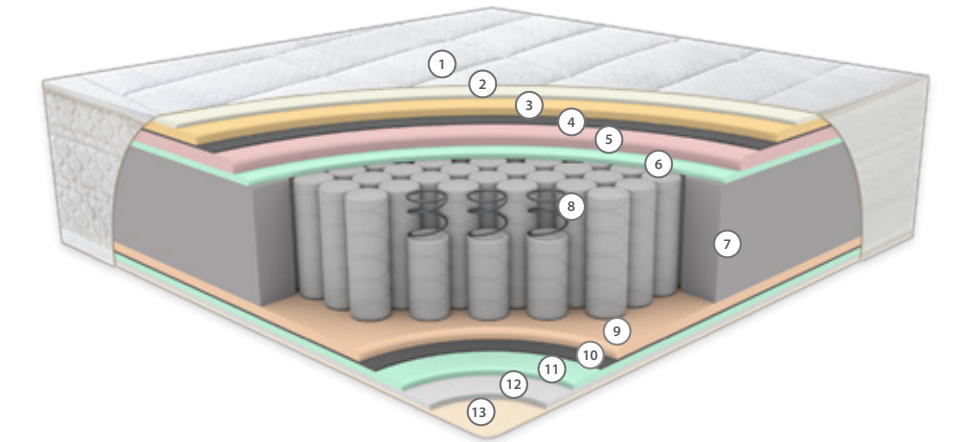

PAKET YAY SİSTEMİ

Paket yay sistemi, her yayının ayrı bir kumaş torbada yer aldığı yenilikçi bir tasarımdır. Bu bağımsız yapı, vücutun her bölgesine özel destek sunarak mükemmel uyum sağlar. Paket yaylar, hareketleri minimum düzeyde yayararak huzurlu bir uyku deneyimi ve üstün konfor sunar.

Hyper sünger çok yumuşak ve esnek yapılı özel süngerdir. Vücutun yatak ile temasında yumuşak bir dokunuş sağlar. Kapitonede kullanılan Hyper sünger yumuşak bir doku hissi verir.

Yatak Sertlik Tabosu	H1	H2	H3	H4
Mattress Firmness Chart	Yumuşak Soft	Orta Sert Medium	Sert Hard	Ultra Sert Ultra Hard
60 - 80 kg				
80 - 100 kg				
100 - 120 kg				
120 - 150 kg				

1. 1 Kapitone Kumaş
   Quilted Fabric
2. 2 Pamuk Elyaf
   Cotton Fiber
3. 3 Hyper Soft Süngeri
   Hyper Soft Foam
4. 4 Tela
   Interlining
5. 5 Soft Sünger
   Soft Foam

1. 6 Konfor Süngeri
   Soft Foam
2. 7 Kenar Destek Süngeri
   Edge Support Foam
3. 8 1000 Count Paket Yay
   1000 Count Pocket Spring
4. 9 Termo Felt
   Termo Felt

1. 10 Tela
   Interlining
2. 11 Konfor Süngeri
   Soft Foam
3. 12 Mikro Fiber Elyaf
   Micro Fiber Filling
4. 13 Kapitone Kumaş
   Quilted Fabric