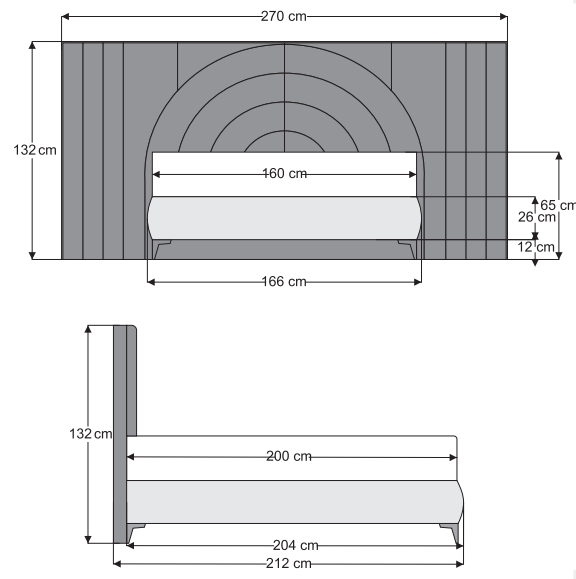

Moon

BAZA & BAŞLIK

- Paslanma ve çürüme yapmayan çelik konstrüksiyon iç aksam.
- Ses yapmayı önleyen ve dayanıklılığı arttıran, taban iç suntasında kızaklı mekanizma.
- Zemin temizliğini kolaylaştıran yüksek ve dayanıklı metal ayaklar.
- Estetik ve kolay kavranabilen kumaş kaplı metal tutma kulpları.
- Yatak genişliğinde kullanım alanına sahip baza sandığı.
- Sizin ve çocuklarınızın güvenliği için emniyet kilitleriyle takviye edilmiş amortisör ve makaslar.
- Nem ve koku önleyici havalandırma kapsülleri.
- Başlık ve komodinde aynı tasarım dilini yansıtan özel panel döşeme uygulaması.
- Fonksiyonel kullanım sağlayan açılabilir komodin tasarımı.

SILENT NIGHT YATAK

Silent Night yatak, sade ama etkili tasarımıyla konfor ve dengeyi mükemmel şekilde bir araya getirir. Pamuk elyafın sağladığı doğal serinlik ve nefes alabilir yapı, gece boyunca ferah bir uykuyu ortamı sunarken, Hyper Soft sünger vücuda yumuşak bir karşılama hissi kazandırır. İç yapısında bulunan 1000 count paket yay sistemi, vücut ağırlığını dengeli şekilde dağıtarak omurga desteği sağlar ve hareket izolasyonu ile kesintisiz bir uykuyu deneyimi sunar. Destekleyici sünger katmanları ve sağlam kenar yapısı sayesinde uzun ömürlü kullanım ve her noktada dengeli konfor sunan, günlük kullanım için ideal ve güvenilir bir yataktır.

5
yıl
years
Garanti
Warranty

28
cm

PAMUK

Pamuk, yataklarda kullanılan en doğal ve nefes alabilen malzemelerden biridir. Hava dolaşımını artırarak uykusu sırasında vücut ısısını dengeler, terlemeyi en aza indirir ve serin bir uykuyu ortamı sağlar. Yumuşak dokusuyla cildinizde rahat bir his yaratır ve alerjenlere karşı direnç gösterir. Pamuk, sağlıklı ve konforlu bir uykuyu deneyimi sunar.

PAKET YAY SİSTEMİ