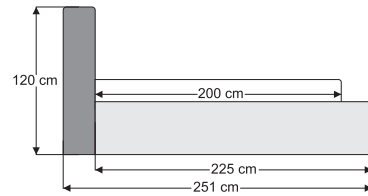

Cube

BAZA & BAŞLIK

• Yatak genişliğinde kullanım alanına sahip otomatik açılır baza sandığı opsiyonu.

• Ses oluşumunu önleyen ve dayanıklılığı artıran, taban iç suntasında kızaklı mekanizma.

• Yatağın kaymasını önleyen 5 cm derinliğinde havuz sistemi.

• Nem ve koku oluşumunu önleyen havalandırma kapsülleri.

• Paslanma ve çürüme yapmayan çelik konstrüksiyon iç aksam.

• Sizin ve çocuklarınızın güvenliği için emniyet kilitleriyle güçlendirilmiş amortisör ve makas sistemi.

• İsteğe bağlı olarak çıkarılabilir başlık kanat tasarımı.

• Mekânlara ve projelere uygun özel ölçü üretim imkânı.

• Farklı kumaş ve renk seçenekleri ile kişiselleştirilebilir tasarım.

FORM YATAK

Form, ortopedik yapısı, gelişmiş paket yay sistemi ve çok katmanlı hyper sünger teknolojisi ile vücuda dengeli destek ve üst düzey konfor sunmak üzere tasarlanmıştır. Bölgesel destek sağlayan paket yay sistemi, omurga hizasını korurken; hyper sünger katmanları temas yüzeyinde yumuşak ve esnek bir konfor hissi oluşturur. Dayanıklı iç yapısı ve optimize edilmiş katman dengesi sayesinde uzun ömürlü, huzurlu ve kesintisiz bir uyku deneyimi sağlar.

5
yıl
Garanti
Warranty

32
cm

HYPER SOFT SÜNGER

Paket yay sistemi, her yayının ayrı bir kumaş torbada yer aldığı yenilikçi bir tasarımıdır. Bu bağımsız yapı, vücudun her bölgesine özel destek sunarak mükemmel uyum sağlar. Paket yaylar, hareketleri minimum düzeyde yayarak huzurlu bir uyku deneyimi ve üstün konfor sunar.

PAKET YAY SİSTEMİ

Hyper sünger çok yumuşak ve esnek yapıya sahiptir. Vücuda yatak ile temasında yumuşak bir dokunuş sağlar. Kapitonede kullanılan Hyper sünger yumuşak bir doku hissi verir.