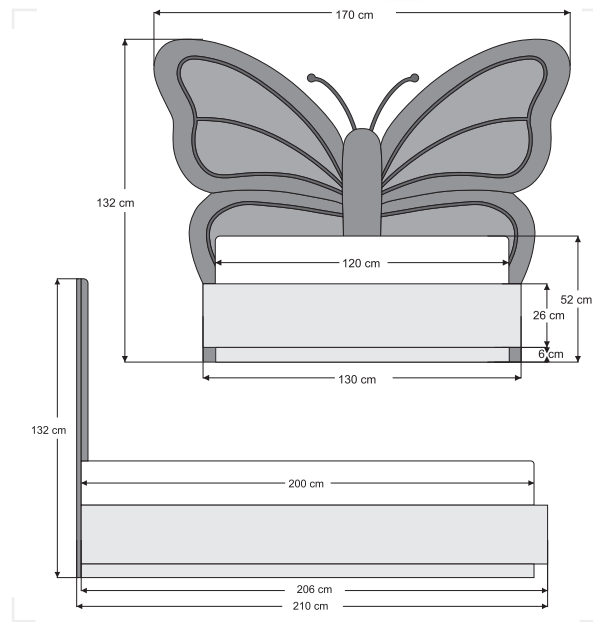

Butterfly

BAZA & BAŞLIK

- Paslanma ve çürüme yapmayan çelik konstrüksiyon iç aksam.
- Ses yapmayı önleyen ve dayanıklılığı artıran taban iç suntasında kızaklı mekanizma.
- Zemine dengeli oturan güçlü ve stabil baza gövde yapısı.
- Estetik ve kolay kavranabilen kumaş tutma kulpu.
- Yatak genişliğinde kullanım alanına sahip baza sandığı.
- Sizin ve çocuklarınızın güvenliği için emniyet kilitleriyle takviye edilmiş amortisör ve makaslar.
- Nem ve koku önleyici havalandırma kapsülleri.
- Yatağın kaymasını önleyen 5 cm derinliğinde havuz sistemi.
- Alt bölümde opsiyonel ambiyans LED aydınlatma detayı.

BUTTERFLY YATAK

Butterfly yatak, yumuşaklık ve destek dengesini zarif bir uyumla bir araya getirerek huzurlu bir uyku deneyimi sunar. Hyper Soft sünger katmanları vücuda nazik bir karşılama hissi sağlarken, 1000 count paket yay sistemi omurgayı ideal hizasında destekleyerek basıncı dengeli şekilde dağıtır. Çok katmanlı konfor yapısı ve nefes alabilen yüzeyi sayesinde gece boyunca ferah ve kesintisiz bir uyku ortamı oluşturur. Dengeli destek sistemi ve dayanıklı iç yapısı ile her temasında konfor hissi veren, sıcak ve güvenli bir uyku deneyimi sunar.

PAMUK

Pamuk, yataklarda kullanılan en doğal ve nefes alabilen malzemelerden biridir. Hava dolaşımını artırarak uyku sırasında vücut ısısını dengeler, terlemeyi en aza indirir ve serin bir uyku ortamı sağlar. Yumuşak dokusuyla cildinizde rahat bir his yaratır ve alerjenlere karşı direnç gösterir. Pamuk, sağlıklı ve konforlu bir uyku deneyimi sunar.

PAKET YAY SİSTEMİ