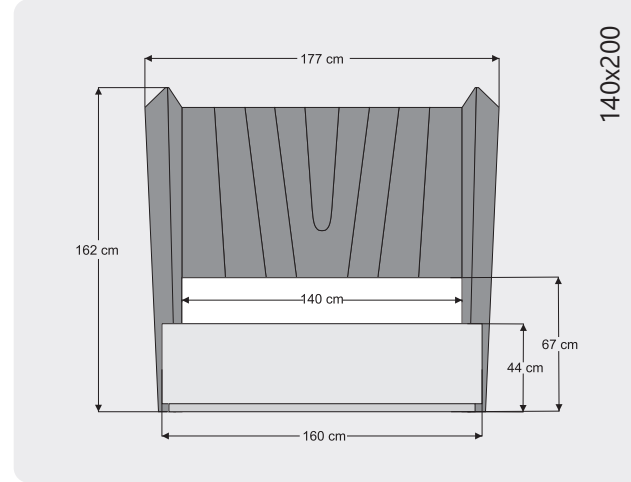

Twell TV

Serene

King Master

Silent Night