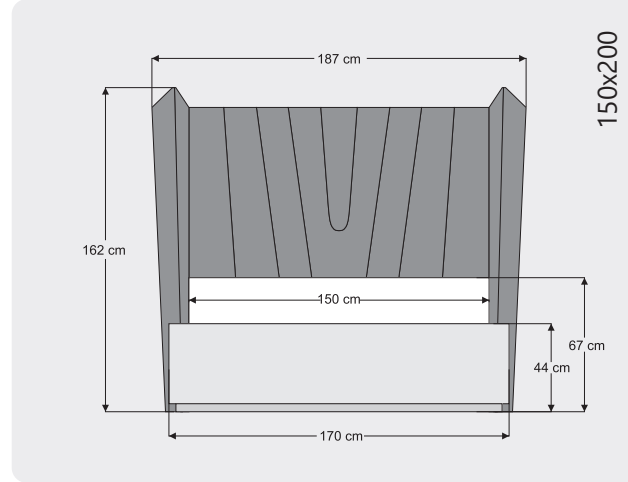

Twell TV

Serene

King Master

Silent Night