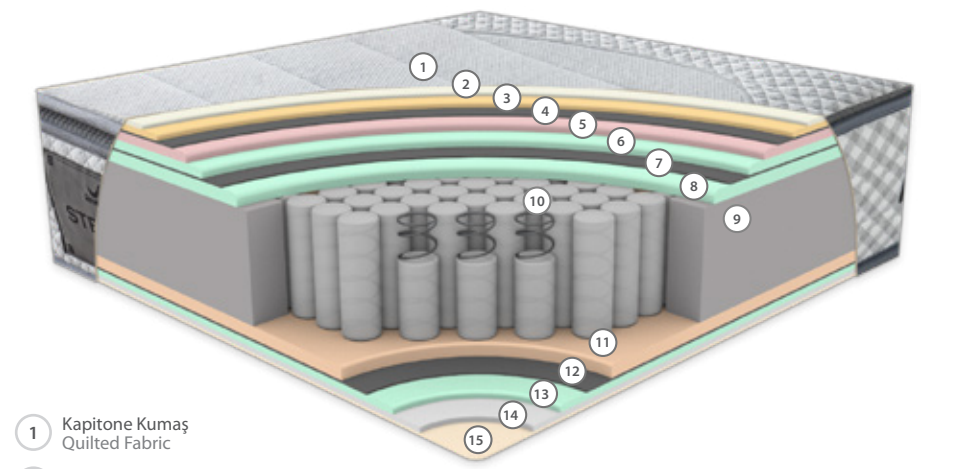

PAKET YAY SİSTEMİ

Paket yay sistemi, her yayının ayrı bir kumaş torbada yer aldığı yenilikçi bir tasarımdır. Bu bağımsız yapı, vücudun her bölgesine özel destek sunarak mükemmel uyum sağlar. Paket yaylar, hareketleri minimum düzeyde yayarak huzurlu bir uyku deneyimi ve üstün konfor sunar.

Yatak Sertlik Tabosu	H1	H2	H3	H4
Mattress Firmness Chart	Yumuşak Soft	Orta Sert Medium	Sert Hard	Ultra Sert Ultra Hard
60 - 80 kg				
80 - 100 kg				
100 - 120 kg				
120 - 150 kg