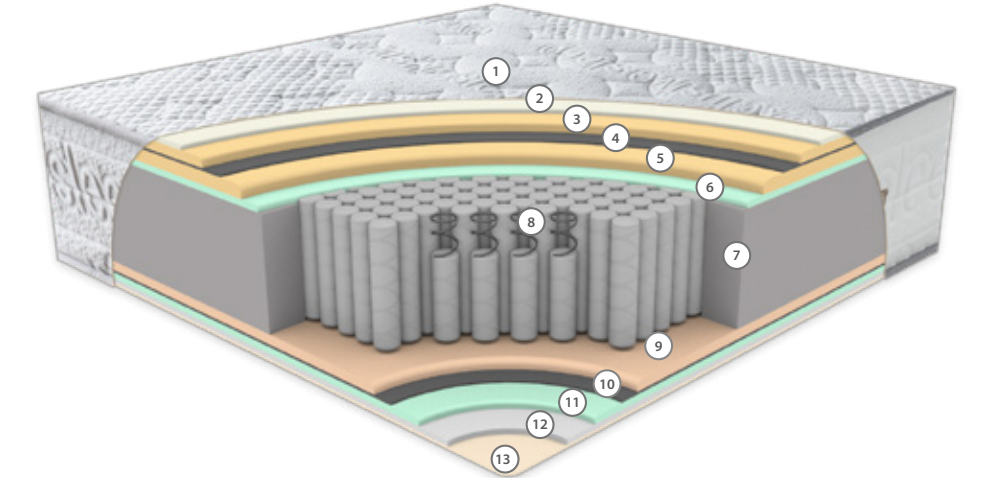

2000 COUNT PAKET YAY SİSTEMİ

2000 Count Paket yay sistemi, her bir yayın bağımsız olarak kumaş cepler içinde yer aldığı bir yatak teknolojisidir. Bu sistem, vücut ağırlığını eşit şekilde dağıtarak omurga desteği sağlar ve hareket izolasyonu sunar, böylece bir kişinin hareketleri diğer kişiyi rahatsız etmez. dönme hareketlerini en aza indirir.

Yatak Sertlik Tabosu Mattress Firmness Chart	H1 Yumuşak Soft	H2 Orta Sert Medium	H3 Sert Hard	H4 Ultra Sert Ultra Hard
60 - 80 kg				
80 - 100 kg				
100 - 120 kg				
120 - 150 kg				

1. Kapitone Kumaş Quilted Fabric
2. Pamuk Elyaf Cotton Fiber
3. Hyper Soft Sünger Hyper Soft Foam
4. Tela Interlining
5. Hyper Soft Sünger Hyper Soft Foam
6. Konfor Sünger Comfort Foam
7. Kenar Destek Sünger Edge Support Foam
8. 2000 Count Paket Yay 2000 Count Pocket Spring
9. Termo Felt Termo Felt
10. Tela Interlining
11. Konfor Sünger Comfort Foam
12. Mikro Fiber Elyaf Microfiber filling
13. Kapitone Kumaş Quilted Fabric