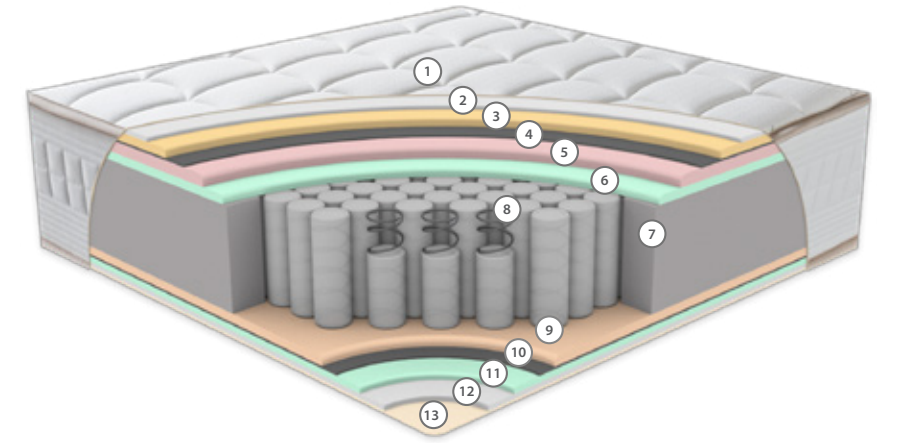

PAKET YAY SİSTEMİ

Paket yay sistemi, her yayının ayrı bir kumaş torbada yer aldığı yenilikçi bir tasarımdır. Bu bağımsız yapı, vücudun her bölgesine özel destek sunarak mükemmel uyum sağlar. Paket yaylar, hareketleri minimum düzeyde yayararak huzurlu bir uyku deneyimi ve üstün konfor sunar.