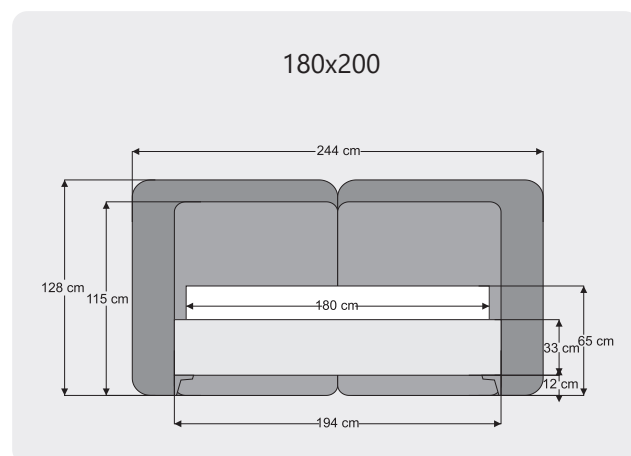

Silent Night