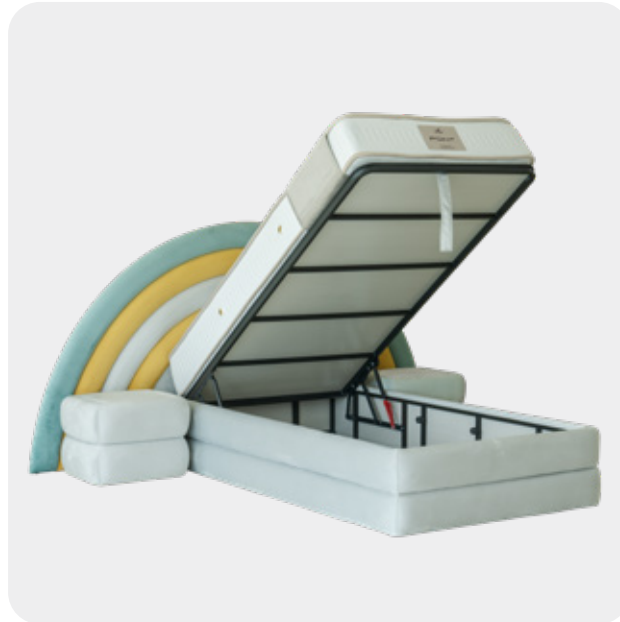

Rainbow

BAZA & BAŞLIK

- Paslanma ve çürüme yapmayan çelik konstrüksiyon iç aksam.
- Ses yapmayı önleyen ve dayanıklılığı arttıran, taban iç suntasında kızaklı mekanizma.
- Yatağın kaymasını önleyen özel döşeme.
- Estetik ve kolay kavranabilen kumaş tutma kulpları.
- Yatak genişliğinde kullanım alanına sahip baza sandığı.
- Emniyet kilitleriyle takviye edilmiş amortisör ve makaslar.
- Nem ve koku önleyici havalandırma kapsülleri.

Set İçeriği : RAINBOW SET / Rainbow Baza, Rainbow Başlık, Rainbow Yatak, Rainbow Komodin

RAINBOW YATAK

Rainbow yatak, Little Dreamers koleksiyonu için özel olarak tasarlanmış, çocukların sağlıklı gelişimini destekleyen konforlu ve güvenli bir uyku çözümüdür. Pamuk elyaf ve nefes alabilen yapısı sayesinde hassas ciltlere uygun bir uyku ortamı sunarken, Hyper Soft sünger katmanları yumuşak ve rahat bir his sağlar. İç yapısındaki 1000 count paket yay sistemi, büyüme çağındaki çocukların omurgasını doğru şekilde destekler ve hareket izolasyonu ile kesintisiz bir uyku sunar. Dayanıklı katman yapısı ve dengeli destek sistemi sayesinde uzun ömürlü, hijyenik ve güvenilir bir kullanım sağlar.

5
yıl
years
Garanti
Warranty

26
cm

HYPER SOFT SÜNGER

Hyper sünger çok yumuşak ve esnek yapılı özel süngerdir. Vücudun yatak ile temasında yumuşak bir dokunuş sağlar. Kapitone ile kullanılan Hyper sünger yumuşak bir doku hissi verir.

PAKET YAY SİSTEMİ

Paket yay sistemi, her yayının ayrı bir kumaş torbada yer aldığı yenilikçi bir tasarımdır. Bu bağımsız yapı, vücudun her bölgesine özel destek sunarak mükemmel uyum sağlar. Paket yaylar, hareketleri minimum düzeyde yayararak huzurlu bir uyku deneyimi ve üstün konfor sunar.