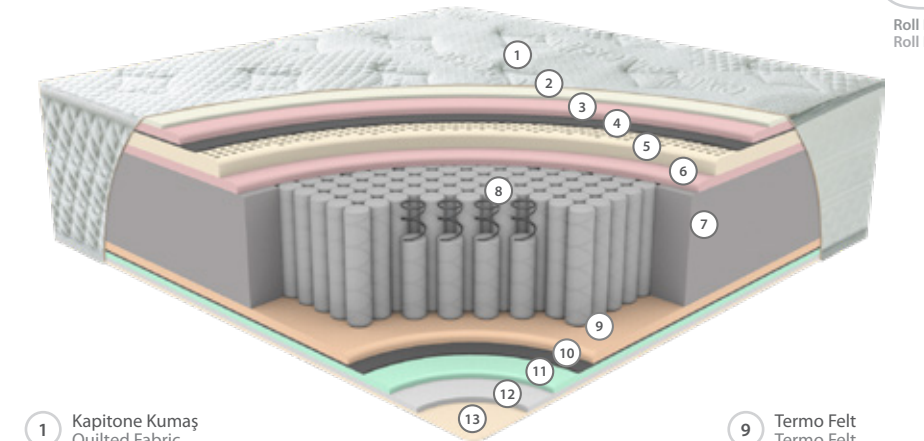

1. Kapitone Kumaş Quilted Fabric
2. Pamuk Elyaf Cotton Fiber
3. Soft Süngeri Soft Foam
4. Tela Interlining
5. Lateks Latex
6. Soft Süngeri Soft Foam
7. Kenar Destek Süngeri Edge Support Foam
8. 2000 Count Paket Yay 2000 Count Pocket Spring
9. Termo Felt Termo Felt
10. Tela Interlining
11. Konfor Süngeri Comfort Foam
12. Mikro Fiber Elyaf Micro Fiber Filling
13. Kapitone Kumaş Quilted Fabric

- Lateks Latex
- Kenar Destek Süngeri Quilted Fabric
- Örme Kumaş Knitted Fabric
- 2000 Adet Paket Yay Sistemi 2000 Count Pocket Spring System
- Ortopedik Orthopedic
- Tek Taraflı Kullanım One-Sided Use
- Konfor Süngeri Comfort Foam
- 4 Mevsim Kullanım 4 Season Use
- Hyper Sünger Hyper Foam
- Roll Pack Roll Pack