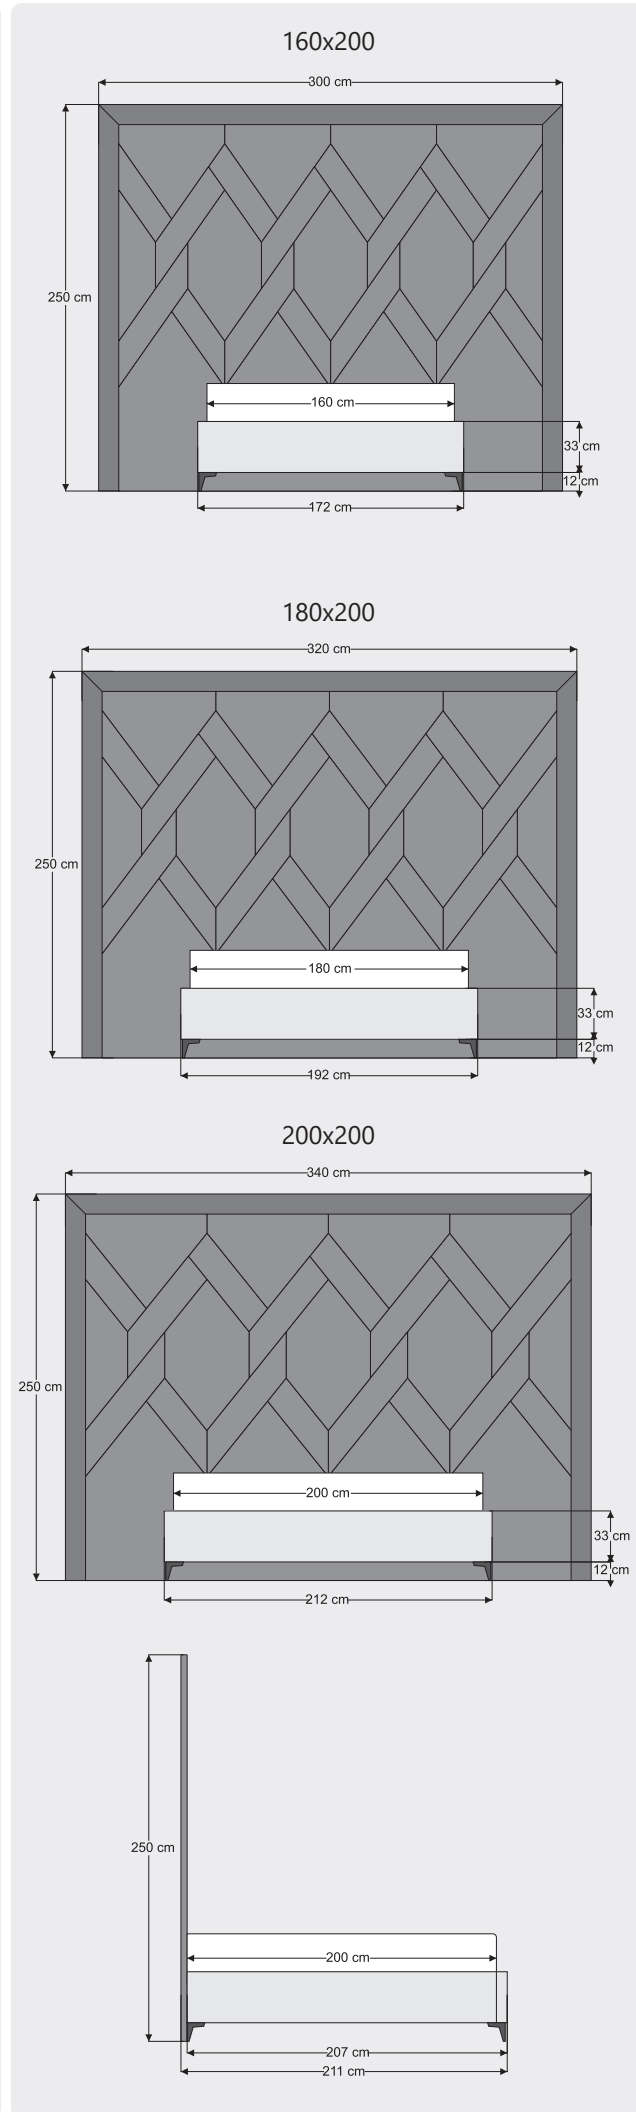

Full Size 01

Full Size 02

Full Size 03

Full Size 04

Full Size 05

Full Size Leaf