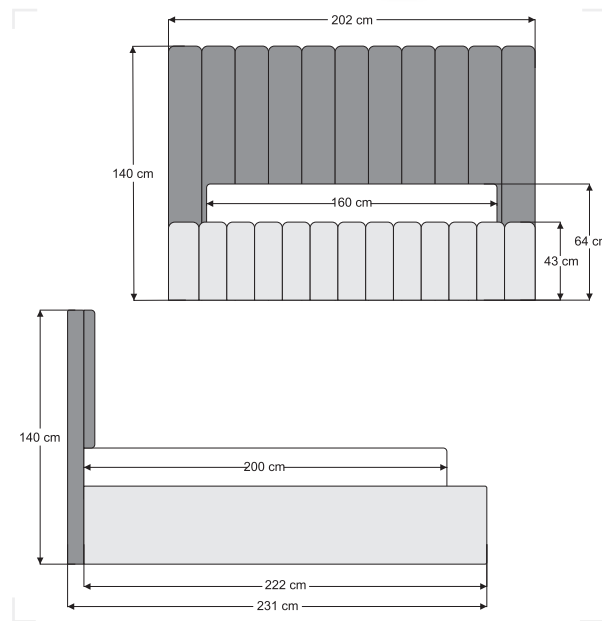

Soffia

BAZA & BAŞLIK

- Paslanma ve çürüme yapmayan çelik konstrüksiyon iç aksam.
- Ses yapmayı önleyen ve dayanıklılığı arttıran, taban iç suntasında kızaklı mekanizma.
- Yatağın kaymasını önleyen 5 cm derinliğinde havuz sistemi.
- Estetik ve kolay kavranabilen kumaş tutma kulpları.
- Yatak genişliğinde kullanım alanına sahip baza sandığı.
- Sizin ve çocuklarınızın güvenliği için emniyet kilitleriyle takviye edilmiş amortisör ve makaslar.
- Nem ve koku önleyici havalandırma kapsülleri.
- Uzun ömürlü kullanım sağlayan güçlendirilmiş metal profil şase sistemi.
- Günlük kullanımda konfor sağlayan dengeli ve kolay açılır baza mekanizması.

SOFFIA YATAK

Gelişmiş çift kat paket yay teknolojisi ve ekstra kalın ped yapısıyla tasarlanan Soffia, vücudu ideal şekilde sararak dengeli destek ve üst düzey konfor sunar. Basıncı optimize eden yapısı sayesinde gece boyunca kesintisiz uyku deneyimi sağlar. Yumuşak dokusu ve güçlü iç yapısıyla, konfordan ödün vermeyenler için özel olarak geliştirildi.

5
yıl
years
Garanti
Warranty

36
cm

ORTOPEDİK

Omurganızı hizalayarak basınç noktalarını azaltmak için tasarlanan ortopedik yatak ile eşsiz destek ve konforu yaşayın. Sırt veya eklem ağrısı yaşayanlar için ideal olan ortopedik yatak, sağlıklı duruşu destekler ve uyku kalitesini artırır.

ÇİFT KAT PAKET YAY SİSTEMİ

Çift kat paket yay sistemi, yatakta iki katman halinde yerleştirilmiş bağımsız yaylardan oluşur. Bu yapı, vücuda hassas destek sunar, basıncı azaltır ve omurga hizasını korur. Ayrıca, hareket izolasyonu sağlayarak huzurlu bir uyku deneyimi sunar.

Yatak Sertlik Tabosu Mattress Firmness Chart	H1	H2	H3	H4
	Yumuşak Soft	Orta Sert Medium	Sert Hard	Ultra Sert Ultra Hard
60 - 80 kg				
80 - 100 kg				
100 - 120 kg				
120 - 150 kg