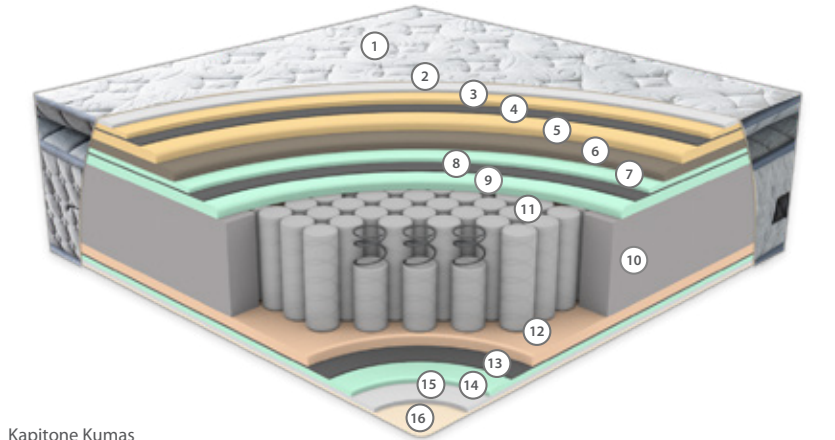

PAKET YAY SİSTEMİ

Paket yay sistemi, her yayının ayrı bir kumaş torbada yer aldığı yenilikçi bir tasarımdır. Bu bağımsız yapı, vücudun her bölgesine özel destek sunarak mükemmel uyum sağlar. Paket yaylar, hareketleri minimum düzeyde yayararak huzurlu bir uyku deneyimi ve üstün konfor sunar.