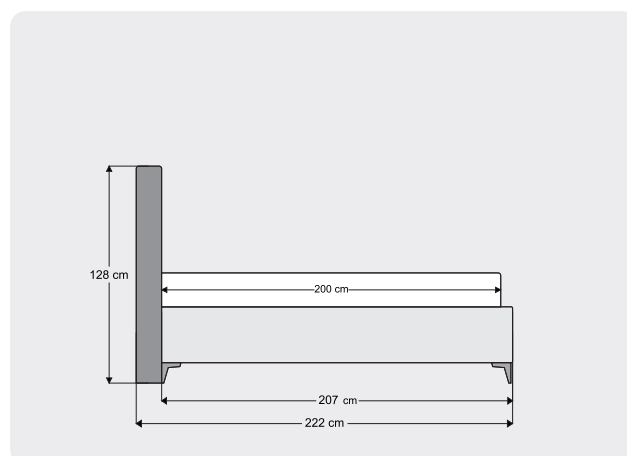

Silent Night