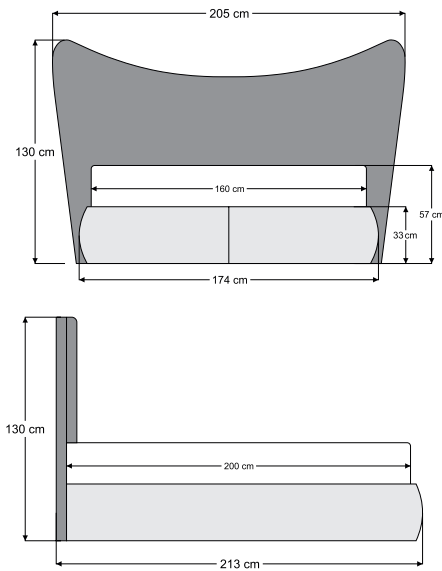

Valeria

BAZA & BAŞLIK

- Paslanma ve çürüme yapmayan çelik konstrüksiyon iç aksam.
- Ses yapmayı önleyen ve dayanıklılığı arttıran, taban iç suntasında kızaklı mekanizma.
- Estetik ve kolay kavranabilen kumaş tutma kulpları.
- Yatak genişliğinde kullanım alanına sahip baza sandığı.
- Sizin ve çocuklarınızın güvenliği için emniyet kilitleriyle takviye edilmiş amortisör ve makaslar.
- Nem ve koku önleyici havalandırma kapsülleri.
- Yatağın kaymasını önleyen 5 cm derinliğinde havuz sistemi.
- Zemin temizliğini kolaylaştıran dayanıklı metal ayaklar.
- Modern formda tasarlanmış yüksek ve ergonomik başlık yapısı.