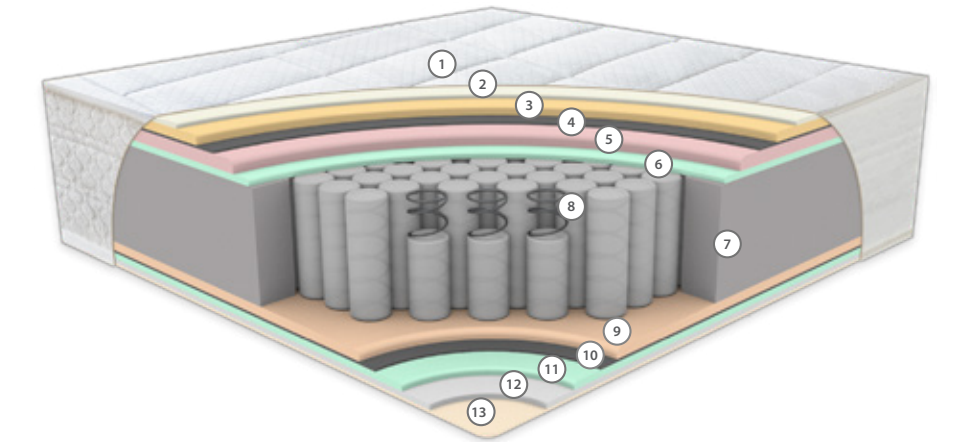

PAKET YAY SİSTEMİ

Paket yay sistemi, her yayının ayrı bir kumaş torbada yer aldığı yenilikçi bir tasarımdır. Bu bağımsız yapı, vücudun her bölgesine özel destek sunarak mükemmel uyum sağlar. Paket yaylar, hareketleri minimum düzeyde yayararak huzurlu bir uyku deneyimi ve üstün konfor sunar.

Hyper sünger çok yumuşak ve esnek yapılı özel süngerdir. Vücudun yatak ile temasında yumuşak bir dokunuş sağlar. Kapitonede kullanılan Hyper sünger yumuşak bir doku hissi verir.

Yatak Sertlik Tabosu Mattress Firmness Chart	H1	H2	H3	H4
	Yumuşak Soft	Orta Sert Medium	Sert Hard	Ultra Sert Ultra Hard
60 - 80 kg				
80 - 100 kg				
100 - 120 kg				
120 - 150 kg