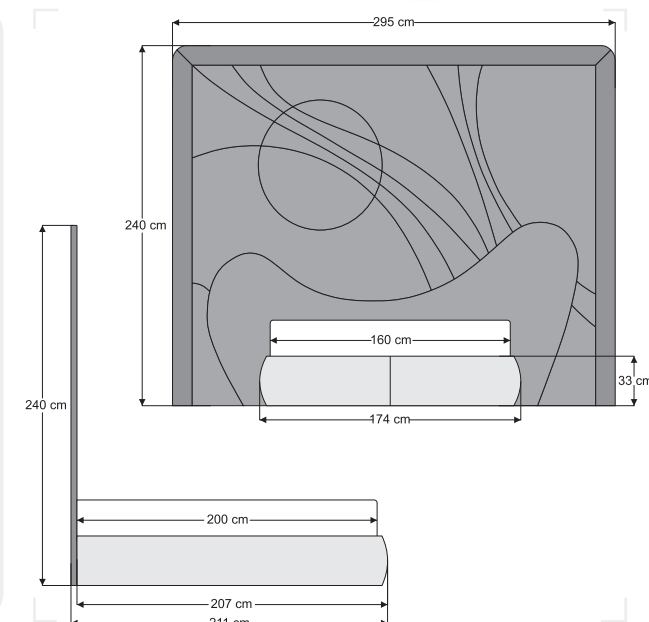

Full Size Bohem

BAZA & BAŞLIK

- Paslanma ve çürüme yapmayan çelik konstrüksiyon iç aksam.
- Ses yapmayı önleyen ve dayanıklılığı arttıran, taban iç suntasında kızaklı mekanizma.
- Estetik ve kolay kavranabilen kumaş tutma kulpları.
- Yatak genişliğinde kullanım alanına sahip baza sandığı.
- Sizin ve çocuklarınızın güvenliği için emniyet kilitleriyle takviye edilmiş amortisör ve makaslar.
- Nem ve koku önleyici havalandırma kapsülleri.
- Yatağın kaymasını önleyen 5 cm derinliğinde havuz sistemi.
- Zemin temizliğini kolaylaştıran dayanıklı metal ayaklar.
- Modern formda tasarlanmış yüksek ve ergonomik başlık yapısı.

Set İçeriği: Full Size Bohem SET / Full Size Bohem Boza, Full Size Bohem Başlık, Bohem Yatak

BOHEM YATAK

Bohem yatak, visco sünger ve blok sünger ile tasarlanmış, vücut ergonomisine uyum sağlayan konfor ve dengeli destek sunan özel bir yataktır. Visco sünger, vücut formunu alarak basıncı eşit şekilde dağıtırken, blok sünger yatağa uzun ömürlü dayanıklılık kazandırır. Bohem, rahatlığı ve sağlam yapısıyla huzurlu ve kesintisiz bir uyku deneyimi sunar.

3
yıl
years
Garanti
Warranty

27
cm

VISCO (MEMORY FOAM)

Visco (Memory Foam) sünger, vücut ısısına ve basınca duyarlı özel yapısı sayesinde vücut şeklini hafızasına alarak maksimum uyum sağlar. Vücudun yatak ile temasında basıncı eşit şekilde dağıtarak omurga üzerinde oluşan yükü azaltır. Kapitonede kullanılan Visco sünger, yumuşak, rahatlatıcı ve sarıcı bir konfor hissi sunar.

BLOK SÜNGER SİSTEMİ