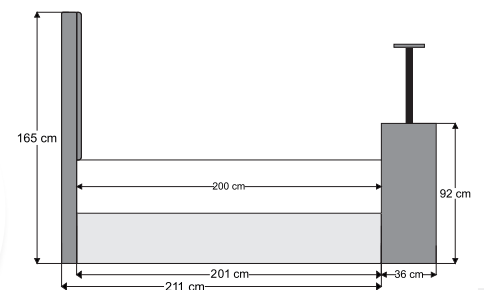

Twell

BAZA & BAŞLIK

- Baza önünde kumanda kontrollü, gizlenebilir asansörlü TV mekanizması.
- Ses yapmayı önleyen ve dayanıklılığı arttıran, taban iç suntasında kızaklı mekanizma.
- Estetik ve kolay kavranabilen kumaş kaplı metal tutma kulpları.
- Yatak genişliğinde kullanım alanına sahip baza sandığı.
- Sizin ve çocuklarınızın güvenliği için emniyet kilitleriyle takviye edilmiş amortisör ve makaslar.
- Nem ve koku önleyici havalandırma kapsülleri.
- Paslanma ve çürüme yapmayan çelik konstrüksiyon iç aksam.