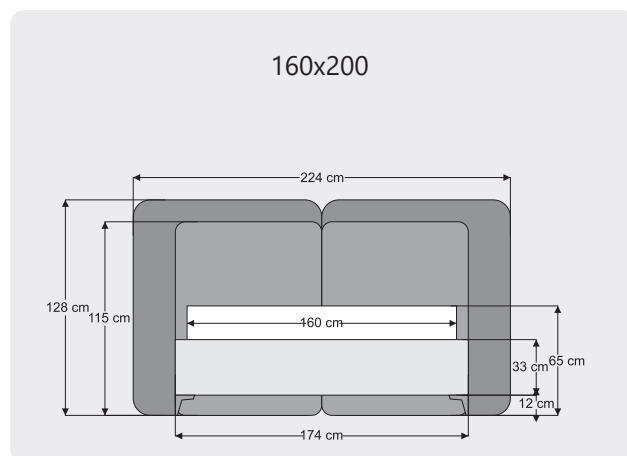

Silent Night