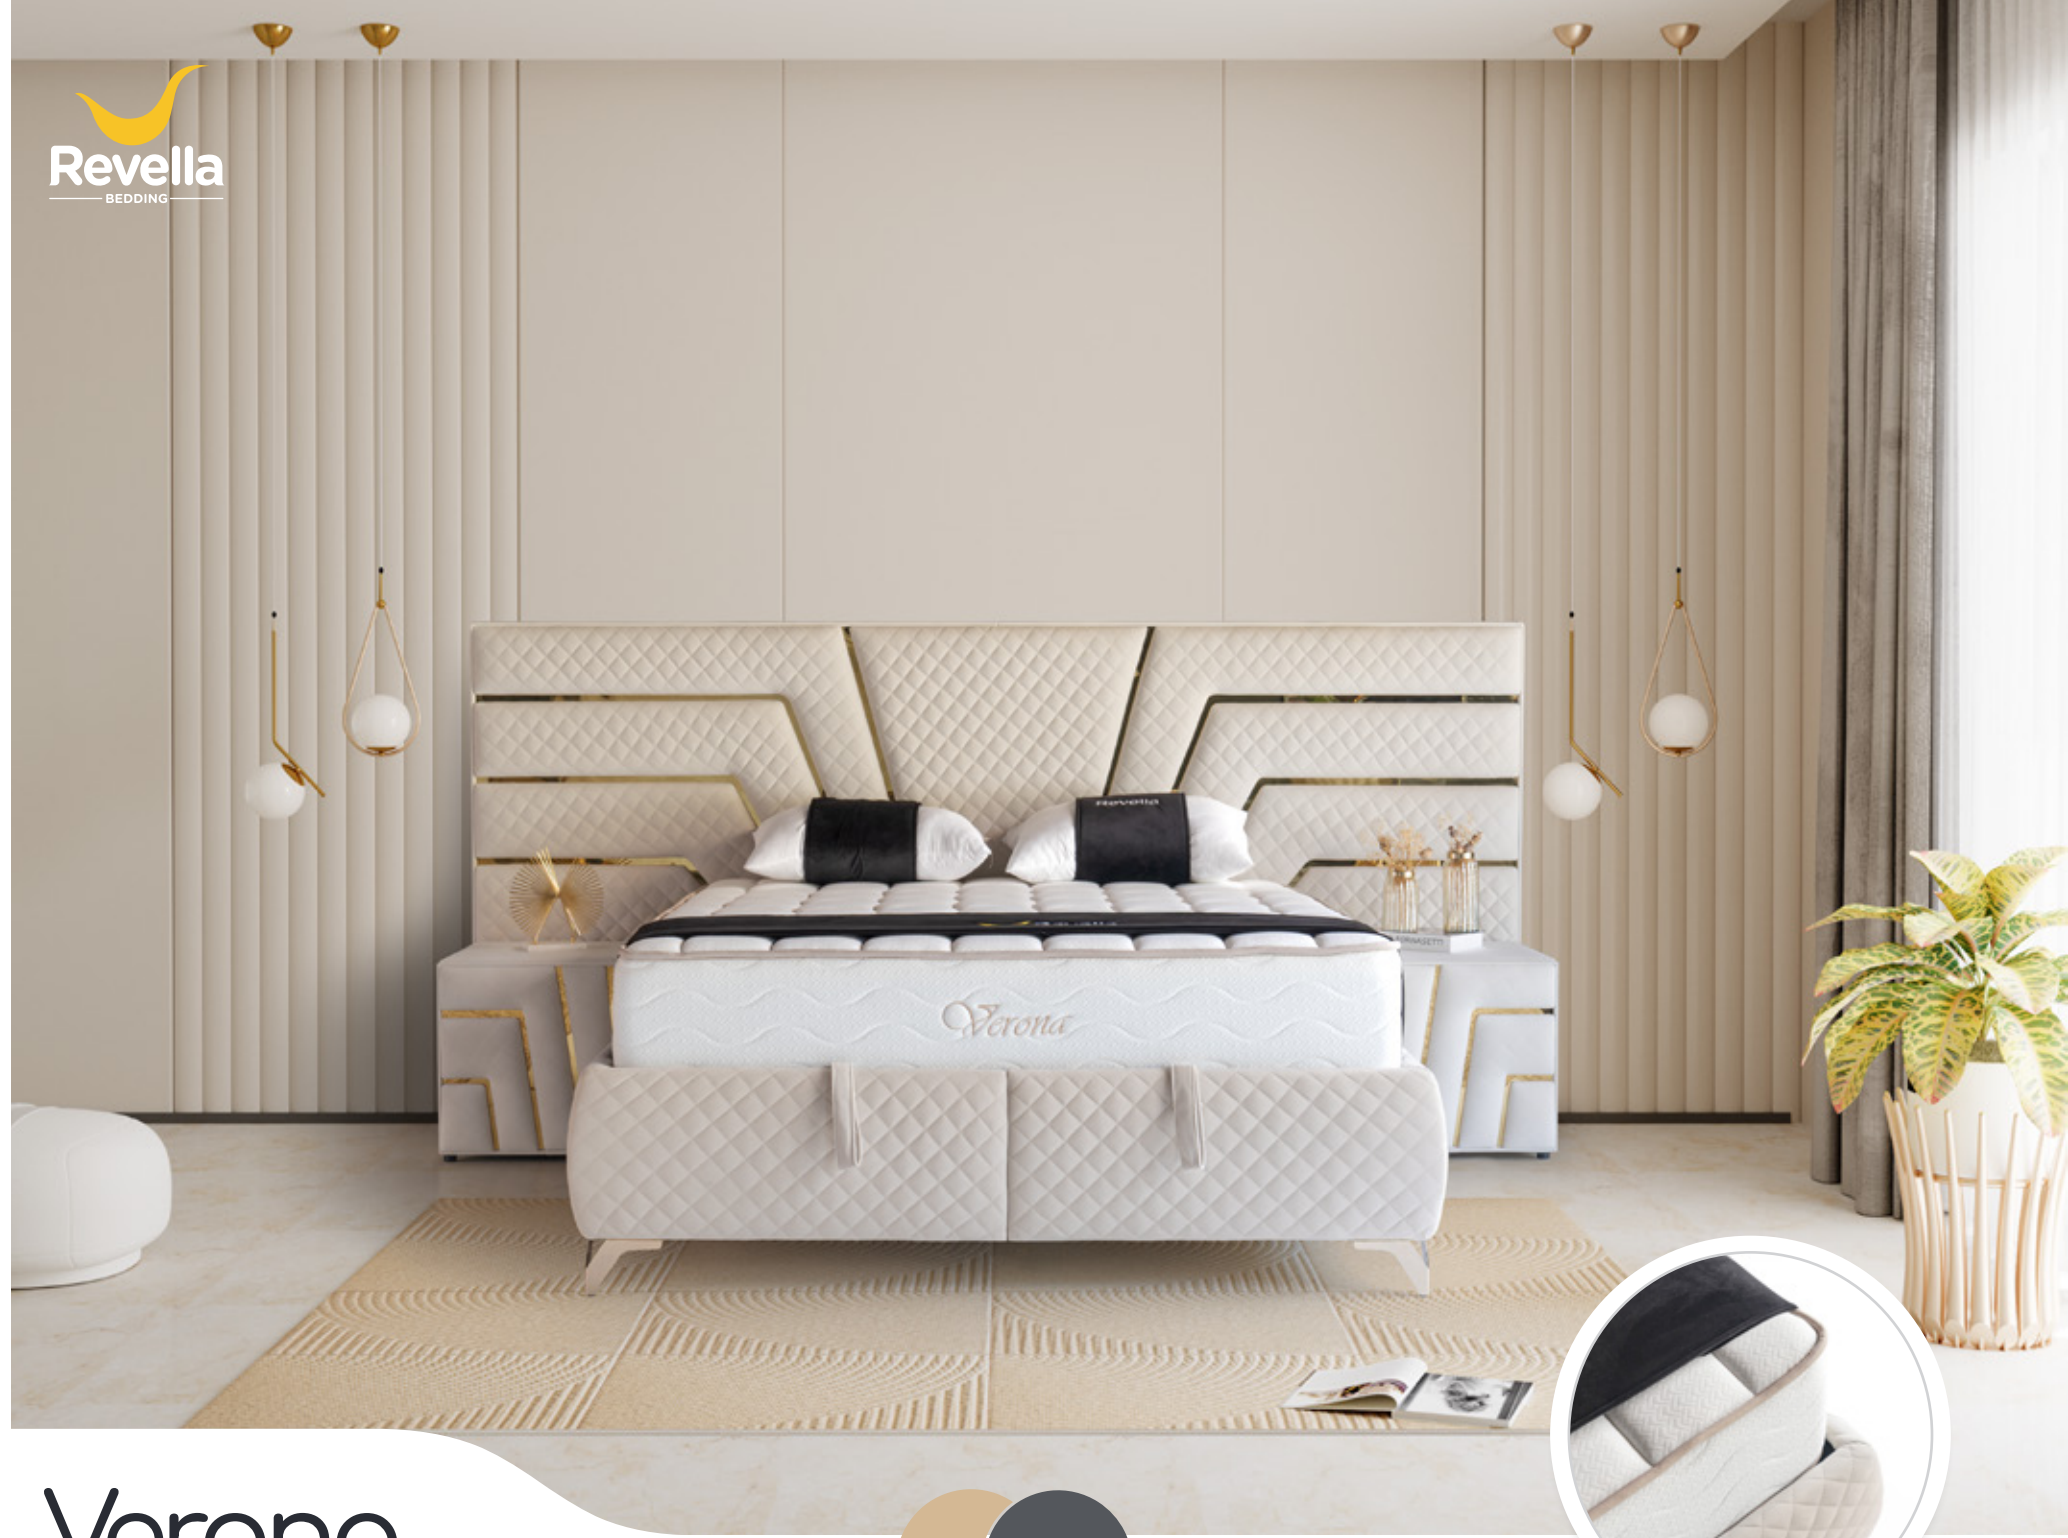

## Verona

İsmi İtalya'nın zarif mimarisinden ve estetik şehir dokusundan alan Verona, güçlü tasarım diliyle yatak odalarına sofistike bir karakter kazandırır. Panel panel uygulanan özel döşeme ve zarif kapitone detayları, gold renk paslanmaz çelik hatlarla birleşerek tasarıma modern bir ışıltı katıyor. Başlık ve komodinde devam eden desen bütünlüğü mekânda kusursuz bir uyum yaratırken, metal ayaklar ve açılabilir komodin fonksiyonel kullanım sunar.

Verona, estetik detayları ve dengeli formuyla yatak odalarında lüks ve zarif bir atmosfer oluşturur.