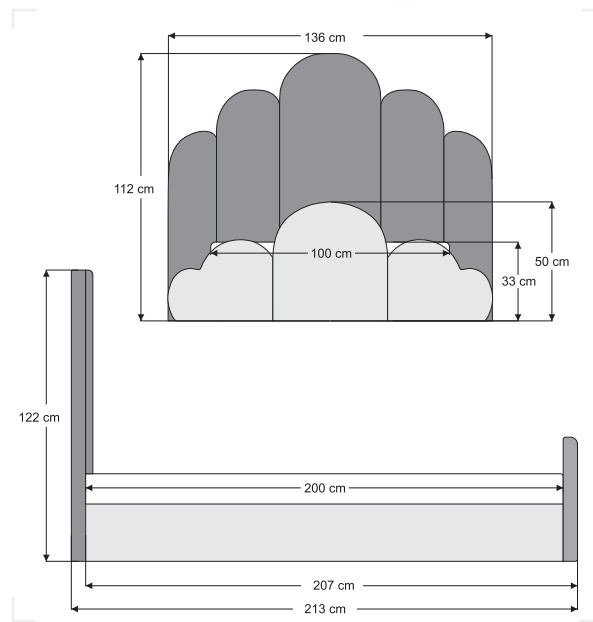

Aria

BAZA & BAŞLIK

- Paslanma ve çürüme yapmayan çelik konstrüksiyon iç aksam.
- Ses yapmayı önleyen ve dayanıklılığı arttıran, taban iç suntasında kızaklı mekanizma.
- Yatağın kaymasını önleyen 5 cm havuz sistemi.
- Nem ve koku önleyici havalandırma kapsülleri.
- Somya destekli sağlam taşıyıcı yapı
- Yere yakın ayaksız karyola tasarımı
- Özel döşemeli başlık ve karyola gövdesi
- Çocuk kullanımına uygun güvenli tasarım
- Yumuşak hatlı koruyucu karyola formu

LOVE YATAK

Love yatak, yumuşaklık ve destek dengesini zarif bir uyumla bir araya getirerek huzurlu bir uyku deneyimi sunar. Hyper Soft sünger katmanları vücuda nazik bir karşılama hissi sağlarken, 1000 count paket yay sistemi omurgayı ideal hizasında destekleyerek basıncı dengeli şekilde dağıtır. Çok katmanlı konfor yapısı ve nefes alabilen yüzeyi sayesinde gece boyunca ferah ve kesintisiz bir uyku ortamı oluşturur. Dengeli destek sistemi ve dayanıklı iç yapısı ile her temasında konfor hissi veren, sıcak ve güvenli bir uyku deneyimi sunar.

5
yıl
years
Garanti
Warranty

28
cm

KETEN KUMAŞ

Keten kumaş, çocuk yataklarında kullanılan en değerli yüzey materyallerinden biridir çünkü doğal yapısı sayesinde nefes alabilirliği maksimum seviyeye çıkarır. Bu özellik, çocukların gece boyunca terlemesini önler ve vücut ısısını dengede tutarak daha derin ve kesintisiz bir uyku sağlar. Ketenin antibakteriyel yapısı, hassas çocuk cildi için güvenli bir ortam oluştururken, alerji riskini de minimize eder. Özellikle büyüme çağındaki çocuklar için kaliteli uyku, fiziksel ve zihinsel gelişim açısından kritik olduğundan, keten yüzeyli yataklar sağlıklı uyku düzeninin oluşmasına doğrudan katkı sağlar.

PAMUK