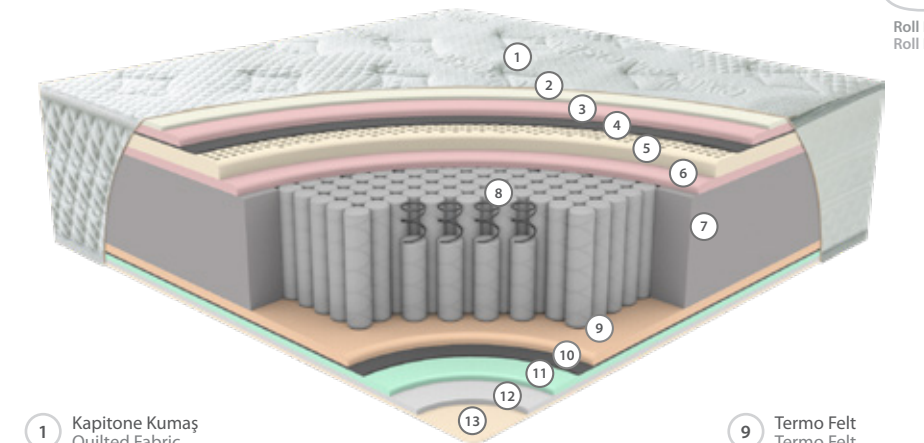

1. Kapitone Kumaş Quilted Fabric
2. Pamuk Elyaf Cotton Fiber
3. Soft Süngeri Soft Foam
4. Tela Interlining
5. Lateks Latex

1. Soft Süngeri Soft Foam
2. Kenar Destek Süngeri Edge Support Foam
3. 2000 Count Paket Yay 2000 Count Pocket Spring

1. Termo Felt Termo Felt
2. Tela Interlining
3. Konfor Süngeri Comfort Foam
4. Mikro Fiber Elyaf Micro Fiber Filling
5. Kapitone Kumaş Quilted Fabric