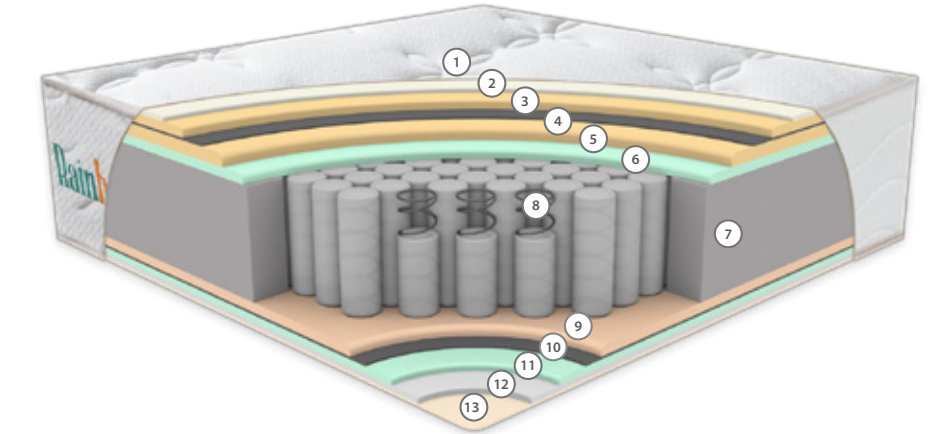

PAKET YAY SİSTEMİ

Paket yay sistemi, her yayının ayrı bir kumaş torbada yer aldığı yenilikçi bir tasarımdır. Bu bağımsız yapı, vücudun her bölgesine özel destek sunarak mükemmel uyum sağlar. Paket yaylar, hareketleri minimum düzeyde yayararak huzurlu bir uyku deneyimi ve üstün konfor sunar.