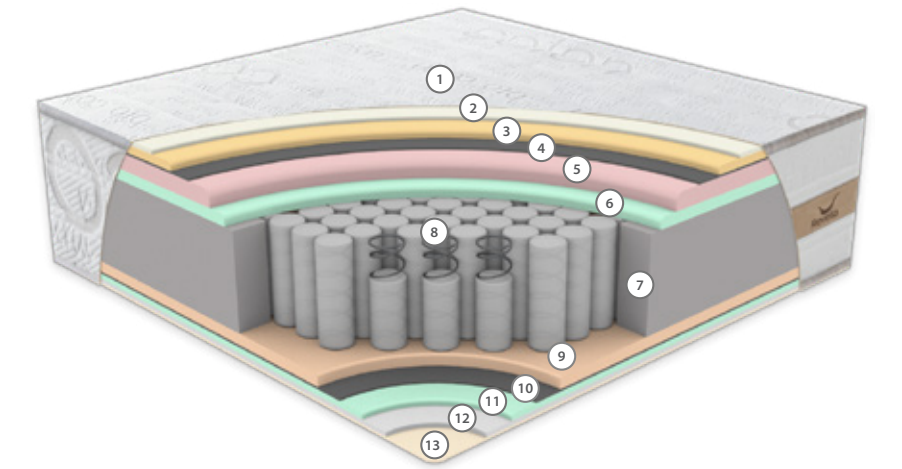

## PAKET YAY SİSTEMİ

Paket yay sistemi, her yayının ayrı bir kumaş torbada yer aldığı yenilikçi bir tasarımıdır. Bu bağımsız yapı, vücudun her bölgesine özel destek sunarak mükemmel uyum sağlar. Paket yaylar, hareketleri minimum düzeyde yayarak huzurlu bir uyku deneyimi ve üstün konfor sunar.

## HYPER SOFT SÜNGER

Hyper sünger çok yumuşak ve esnek yapılı özel süngerdir. Vücudun yatak ile temasında yumuşak bir dokunuş sağlar. Kapitonede kullanılan Hyper sünger yumuşak bir doku hissi verir.

Yatak Sertlik Tabosu Mattress Firmness Chart	H1	H2	H3	H4
	Yumuşak Soft	Orta Sert Medium	Sert Hard	Ultra Sert Ultra Hard
60 - 80 kg				
80 - 100 kg				
100 - 120 kg				
120 - 150 kg				