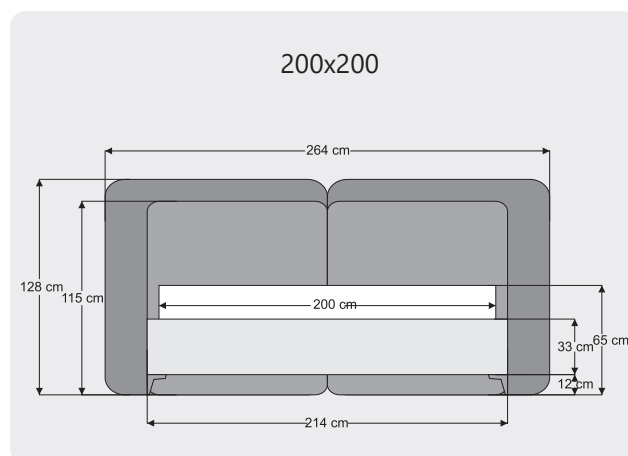

Silent Night