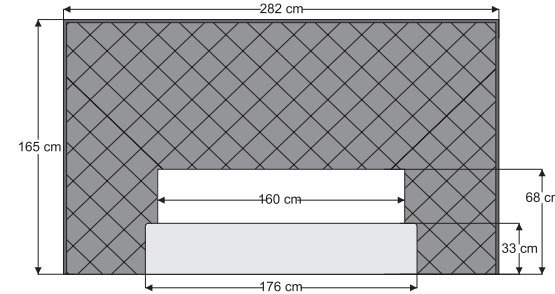

Twell

BAZA & BAŞLIK

- Baza önünde kumanda kontrollü, gizlenebilir asansörlü TV mekanizması.
- Ses yapmayı önleyen ve dayanıklılığı arttıran, taban iç suntasında kızaklı mekanizma.
- Estetik ve kolay kavranabilen kumaş kaplı metal tutma kulpları.
- Yatak genişliğinde kullanım alanına sahip baza sandığı.
- Sizin ve çocuklarınızın güvenliği için emniyet kilitleriyle takviye edilmiş amortisör ve makaslar.
- Nem ve koku önleyici havalandırma kapsülleri.
- Paslanma ve çürüme yapmayan çelik konstrüksiyon iç aksam.