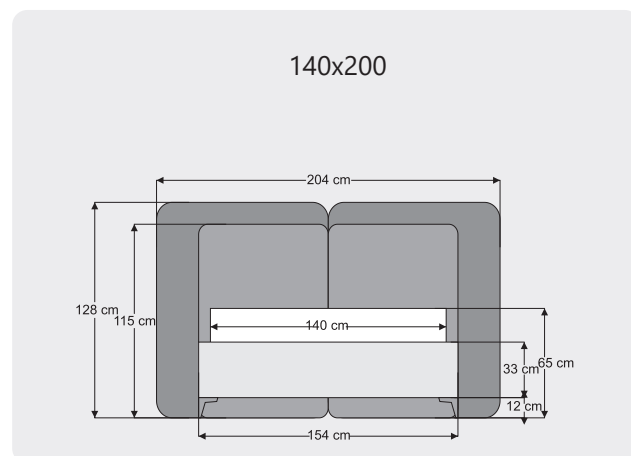

Silent Night