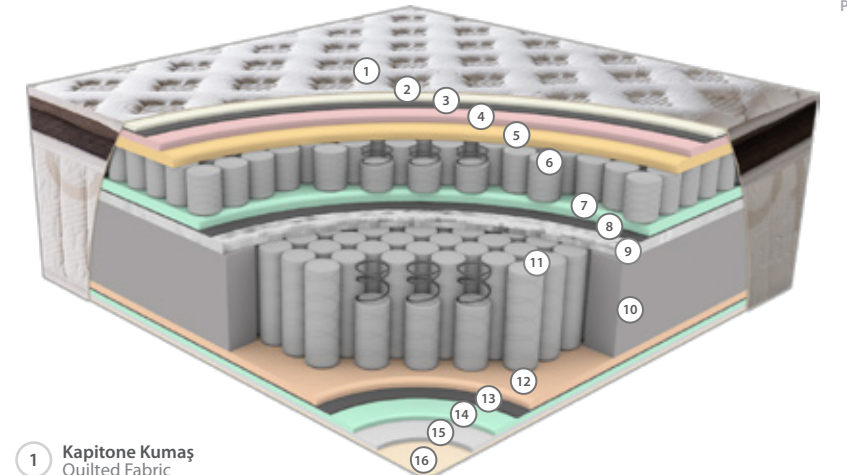

1. 1 Kapitone Kumaş
   Quilted Fabric
2. 2 Pamuk Elyaf
   Cotton Fiber
3. 3 Tela
   Interlining
4. 4 Soft Sünger
   Soft Foam
5. 5 Hyper Soft Sünger
   Hyper Soft Foam
6. 6 Mikro Paket Yay
   Micro Pocket Spring
7. 7 Konfor Sünger
   Comfort Foam
8. 8 Tela
   Interlining
9. 9 Kenar Destek Sünger
   Edge Support Foam
10. 10 Milform
    Milform
11. 11 1000 Count Paket Yay
    1000 Count Pocket Spring
12. 12 Termo Felt
    Termo Felt
13. 13 Tela
    Interlining
14. 14 Konfor Sünger
    Comfort Foam
15. 15 Mikro Fiber Elyaf
    Micro Fiber Filling
16. 16 Kapitone Kumaş
    Quilted Fabric