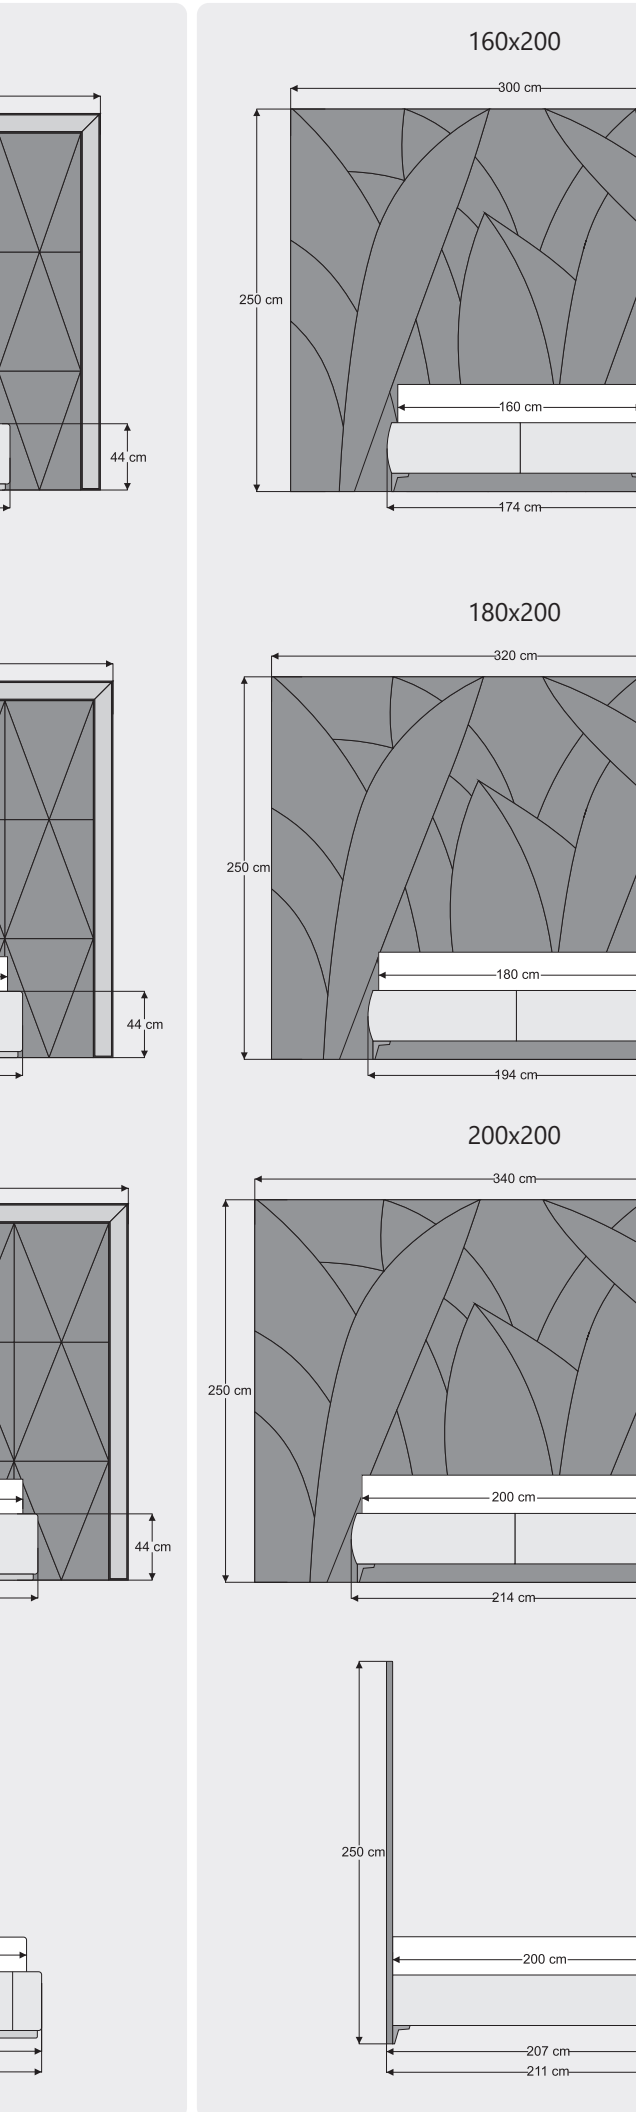

Full Size 01

Full Size 02

Full Size 03

Full Size 04

Full Size 05

Full Size Leaf