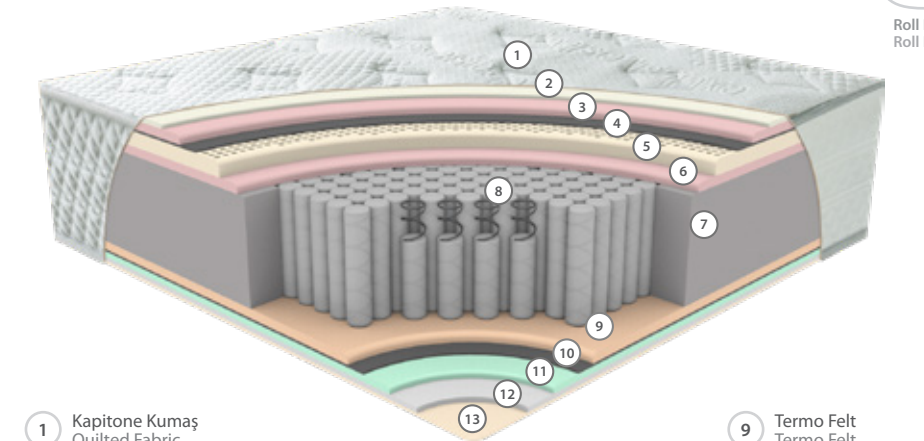

1. Kapitone Kumaş
   Quilted Fabric
2. Pamuk Elyaf
   Cotton Fiber
3. Soft Süngeri
   Soft Foam
4. Tela
   Interlining
5. Lateks
   Latex
6. Soft Süngeri
   Soft Foam
7. Kenar Destek Süngeri
   Edge Support Foam
8. 2000 Count Paket Yay
   2000 Count Pocket Spring
9. Termo Felt
   Termo Felt
10. Tela
    Interlining
11. Konfor Süngeri
    Comfort Foam
12. Mikro Fiber Elyaf
    Micro Fiber Filling
13. Kapitone Kumaş
    Quilted Fabric

Lateks
Latex

Kenar Destek Süngeri
Quilted Fabric

Örme Kumaş
Knitted Fabric

Ortopedik
Orthopedic

Tek Taraflı Kullanım
One-Sided Use

Konfor Süngeri
Comfort Foam

4 Mevsim Kullanım
4 Season Use

Hyper Sünger
Hyper Foam

Roll Pack
Roll Pack

90x190 90x200 100x200 120x200 140x190 140x200 150x200 160x200 180x200 200x200