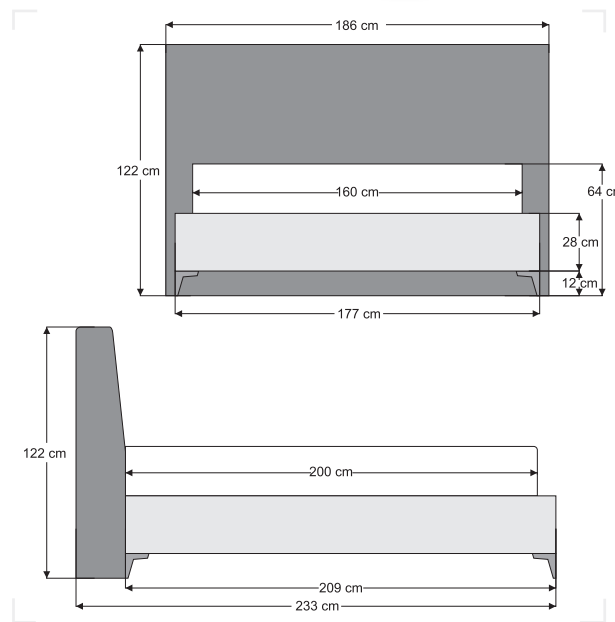

Chester

BAZA & BAŞLIK

- Paslanma ve çürüme yapmayan çelik konstrüksiyon iç aksam.
- Ses yapmayı önleyen ve dayanıklılığı arttıran, taban iç suntasında kızaklı mekanizma.
- Estetik ve kolay kavranabilen kumaş tutma kulpları.
- Yatağın kaymasını önleyen 5cm derinliğinde havuz sistemi.
- Yatak genişliğinde kullanım alanına sahip baza sandığı.
- Sizin ve çocuklarınızın güvenliği için emniyet kilitleriyle takviye edilmiş amortisör ve makaslar.
- Nem ve koku önleyici havalandırma kapsülleri.
- Zemin temizliğinin yapılmasını kolaylaştıran yüksek ve dayanıklı güçlendirilmiş ayaklar.

CHESTER YATAK

Chester ortopedik yatak, paket yay sistemi ve hyper sünger knolojisi ile mükemmel destek ve konfor sunar. Paket yaylar bölgesel destek sağlar, hyper sünger ise ekstra rahatlık sunar. Bu kombinasyon, üstün uyku kalitesi ve huzurlu bir uyku deneyimi sağlar.

5
yıl
years
Garanti
Warranty

27
cm

HYPER SÜNGER

Hyper sünger çok yumuşak ve esnek yapılı özel süngerdir. vücudun yatak ile temasında yumuşak bir dokunuş sağlar. Kapitonede kullanılan Hyper sünger yumuşak bir doku hissi verir.

PAKET YAY SİSTEMİ

Paket yay sistemi, her yayının ayrı bir kumaş torbada yer aldığı yenilikçi bir tasarımdır. Bu bağımsız yapı, vücudun her bölgesine özel destek sunarak mükemmel uyum sağlar. Paket yaylar, hareketleri minimum düzeyde yayarak huzurlu bir uyku deneyimi ve üstün konfor sunar.

Yatak Sertlik Tabosu Mattress Firmness Chart	H1 Yumuşak Soft	H2 Orta Sert Medium	H3 Sert Hard	H4 Ultra Sert Ultra Hard
60 - 80 kg				
80 - 100 kg				
100 - 120 kg				
120 - 150 kg