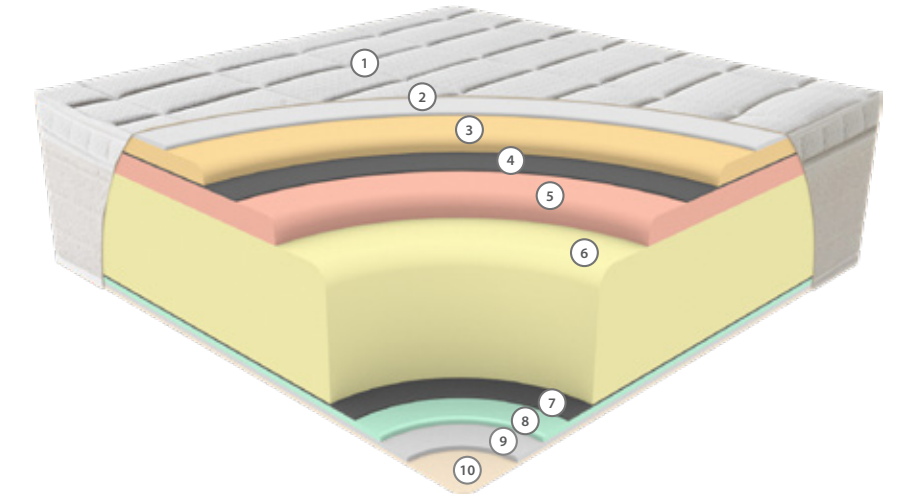

BLOK SÜNGER SİSTEMİ

Blok sünger sistemi, yatağın ana taşıyıcı yapısını oluşturan yüksek yoğunluklu sünger katmandan oluşur. Vücuda dengeli destek sağlayarak omurganın doğal duruşunu korumaya yardımcı olur. Yatak içerisinde kullanılan blok sünger sistemi, uzun ömürlü dayanıklılık ve formunu kaybetmeyen sağlam bir yapı sunar.

Yatak Sertlik Tabosu	H1	H2	H3	H4
Mattress Firmness Chart	Yumuşak Soft	Orta Sert Medium	Sert Hard	Ultra Sert Ultra Hard
60 - 80 kg				
80 - 100 kg				
100 - 120 kg				
120 - 150 kg