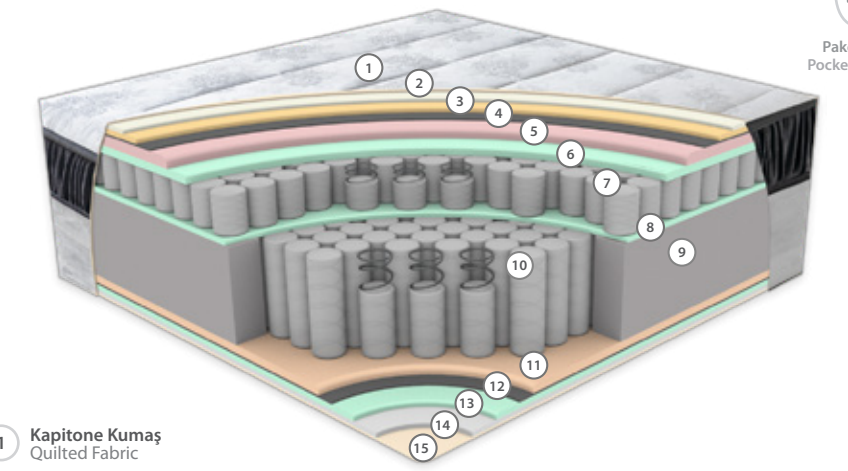

1 Kapitone Kumaş
Quilted Fabric

2 Pamuk Elyaf
Cotton Fiber

3 Hyper Soft Süngeri
Hyper Soft Foam

4 Tela
Interlining

5 Soft Sünger
Soft Foam

6 Konfor Süngeri
Comfort Foam

7 1000 Count Mikro Paket Yay
1000 Count micro Pocket Spring

8 Konfor Süngeri
Comfort Foam

9 Kenar Destek Süngeri
Edge Support Foam

11 Termo Felt
Termo Felt

12 Tela
Interlining

13 Konfor Süngeri
Comfort Foam

14 Mikro Fiber Elyaf
Micro Fiber Filling

15 Kapitone Kumaş
Quilted Fabric