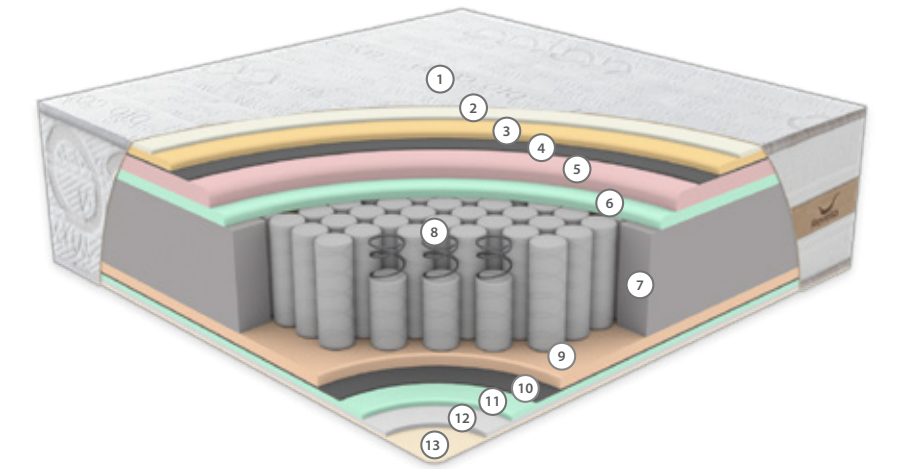

1. Kapitone Kumaş
   Quilted Fabric
2. Pamuk Elyaf
   Cotton Fiber
3. Hyper Soft Sünger
   Hyper Soft Foam
4. Tela Interlining
5. Soft Sünger
   Soft Foam
6. Konfor Sünger
   Comfort Foam
7. Kenar Destek Sünger
   Edge Support Foam
8. 1000 Count Paket Yay
   1000 Count Pocket Spring
9. Termo Felt
   Termo Felt
10. Tela Interlining
11. Konfor Sünger
    Comfort Foam
12. Mikro Fiber Elyaf
    Micro Fiber Filling
13. Kapitone Kumaş
    Quilted Fabric

%100 Pamuk
%100 Cotton

Kenar Destek Sünger
Quilted Fabric

Örme Kumaş
Knitted Fabric

Ortopedik
Orthopedic

Tek Taraflı Kullanım
One-Sided Use

4 Mevsim Kullanım
4 Season Use

Hyper Sünger
Hyper Foam

Paket Yay Sistemi
Pocket Spring System

Roll Pack
Roll Pack