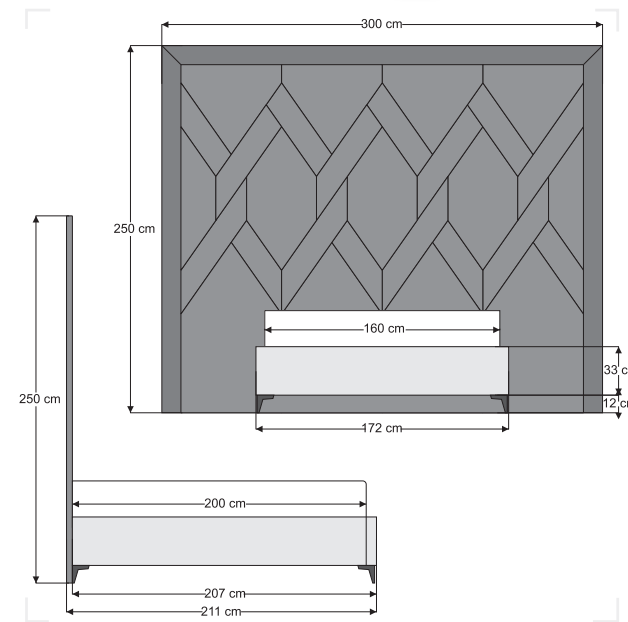

Full Size 3

BAZA & BAŞLIK

- Paslanma ve çürüme yapmayan çelik konstrüksiyon iç aksam.
- Ses yapmayı önleyen ve dayanıklılığı arttıran, taban iç suntasında kızaklı mekanizma.
- Zemin temizliği yapılmasını kolaylaştıran yüksek mukavemetli ayaklar.
- Estetik ve kolay kavranabilen kumaş tutma kulpu.
- Yatağın kaymasını önleyen 5 cm derinliğinde havuz sistemi.
- Yatak genişliğinde kullanım alanına sahip baza sandığı.
- Güvenliğiniz için emniyet kilitleriyle takviye edilmiş amortisör ve makaslar.
- Nem ve koku önleyici havalandırma kapsülleri.

Set İçeriği: FULL SIZE 3 SET / Full Size 3 Baza, Full Size 3 Başlık, Special Mod Yatak, Full Size 3 Komodin

SPECIAL MOD YATAK

2000 count paket yay sistemi, doğal lateks ve çok katmanlı konfor yapısıyla tasarlanan Special Mod, vücuda anında uyum sağlayarak dengeli destek sunar. Nefes alabilen doğal malzemeleri ve esnek yapısı sayesinde her mevsim ideal uyku iklimi oluşturur. Yumuşak dokunuşu ve güçlü iç yapısıyla konforu ve dayanıklılığı bir araya getirir.

5
yıl
years
Garanti
Warranty

32
cm

LATEKS

Lateks, kauçuk ağacından elde edilen doğal ve dayanıklı bir malzemedir. Vücuda mükemmel destek sağlar, basıncı eşit dağıtır ve nefes alabilirliği sayesinde serin bir uyku sunar. Hipotalerjenik yapısıyla alerjenlere karşı koruma sağlar, uzun ömürlü ve sağlıklı bir uyku ortamı sunar.

2000 COUNT PAKET YAY SİSTEMİ

Her biri ayrı ayrı paketlenmiş 2000 mikro yay, vücut konturlarına hassas bir uyum sağlar. Maksimum hareket izolasyonu ve optimum basınç dağılımı ile benzersiz bir uyku konforu sunar.

Yatak Sertlik Tabosu Mattress Firmness Chart	H1 Yumuşak Soft	H2 Orta Sert Medium	H3 Sert Hard	H4 Ultra Sert Ultra Hard
60 - 80 kg				
80 - 100 kg				
100 - 120 kg				
120 - 150 kg