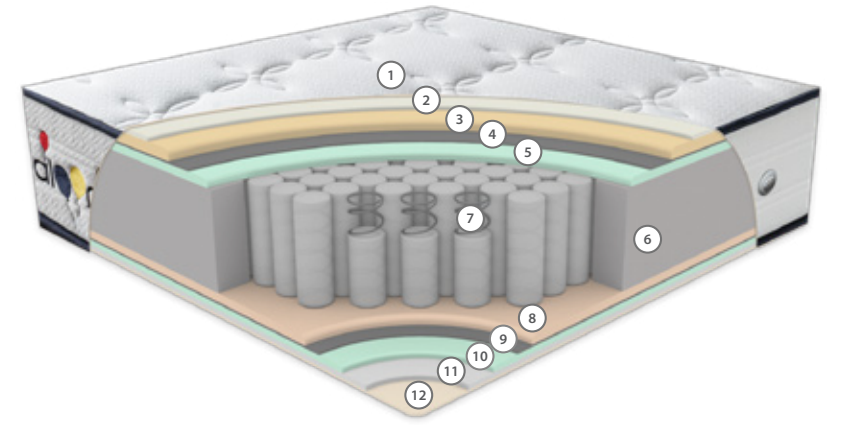

1. 1 Kapitone Kumaş
   Quilted Fabric
2. 2 Pamuk Elyaf
   Cotton Fiber
3. 3 Hyper Soft Sünger
   Hyper Soft Sünger
4. 4 Tela Interlining
5. 5 Konfor Süngeri
   Comfort Foam

1. 6 Kenar Destek Süngeri
   Edge Support Foam
2. 7 1000 Count Paket Yay
   1000 Count Pocket Spring
3. 8 Termo Felt
   Termo Felt

1. 9 Tela Interlining
2. 10 Konfor Süngeri
   Comfort Foam
3. 11 Mikro Fiber Elyaf
   Micro Fiber Filling
4. 12 Kapitone Kumaş
   Quilted Fabric