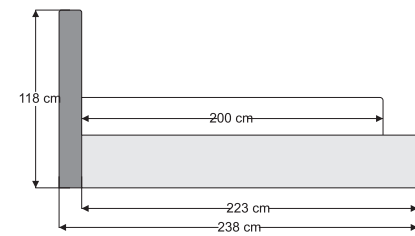

Seossa

BAZA & BAŞLIK

- Paslanma ve çürüme yapmayan çelik konstrüksiyon iç aksam.
- Ses yapmayı önleyen ve dayanıklılığı arttıran, taban iç suntasında kızaklı mekanizma.
- Estetik ve kolay kavranabilen kumaş tutma kulpları.
- Yatak genişliğinde kullanım alanına sahip geniş baza sandığı.
- Sizin ve çocuklarınızın güvenliği için emniyet kilitleriyle takviye edilmiş amortisör ve makaslar.
- Nem ve koku önleyici havalandırma kapsülleri.
- Yatağın kaymasını önleyen 5 cm derinliğinde havuz sistemi.
- Dolgun gövde yapısıyla güçlü ve modern tasarım.
- Ön bölümde entegre puf formu ile estetik ve fonksiyonel kullanım.

SIGNATURE YATAK

Doğal pamuk lifleri ve gelişmiş paket yay sistemi ile tasarlanan Signature, dört mevsim dengeli konfor sunmak üzere geliştirilmiştir. Pamuk elyaf katmanları, nefes alabilen yapıyla ferah ve serin bir uyku ortamı oluştururken; çok katmanlı sünger yapısı vücuda yumuşak bir temas ve dengeli destek sağlar.

5
yıl
years
Garanti
Warranty

29
cm

HYPER SÜNGER

Hyper sünger çok yumuşak ve esnek yapılı özel süngerdir. Vücutun yatak ile temasında yumuşak bir dokunuş sağlar. Kapitonede kullanılan Hyper sünger yumuşak bir doku hissi verir.

PAKET YAY SİSTEMİ

Paket yay sistemi, her yayının ayrı bir kumaş torbada yer aldığı yenilikçi bir tasarımdır. Bu bağımsız yapı, vücutun her bölgesine özel destek sunarak mükemmel uyum sağlar. Paket yaylar, hareketleri minimum düzeyde yayararak huzurlu bir uyku deneyimi ve üstün konfor sunar.

Hyper sünger çok yumuşak ve esnek yapılı özel süngerdir. Vücutun yatak ile temasında yumuşak bir dokunuş sağlar. Kapitonede kullanılan Hyper sünger yumuşak bir doku hissi verir.