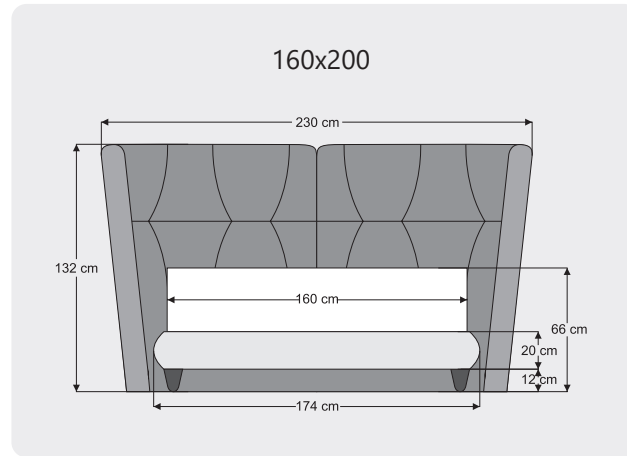

King Master