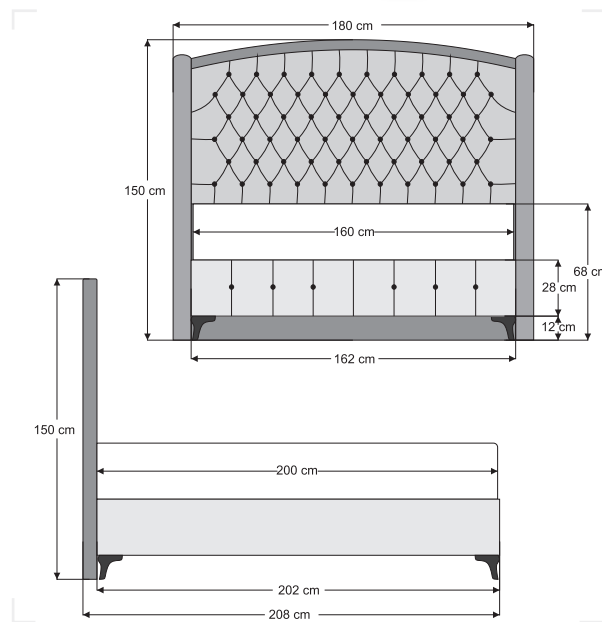

Signature

BAZA & BAŞLIK

- Paslanma ve çürüme yapmayan çelik konstrüksiyon iç aksam.
- Ses yapmayı önleyen ve dayanıklılığı arttıran, taban iç suntasında kızaklı mekanizma.
- Estetik ve kolay kavranabilen kumaş kaplı metal tutma kulpları.
- Yatak genişliğinde kullanım alanına sahip geniş baza sandığı.
- Sizin ve çocuklarınızın güvenliği için emniyet kilitleriyle takviye edilmiş amortisör ve makaslar.
- Nem ve koku oluşumunu azaltan havalandırma kapsülleri.
- Yatağın kaymasını önleyen özel döşeme sistemi.
- Zemin temizliğini kolaylaştıran yüksek ve dayanıklı ahşap ayaklar.
- Derin Chester kapitone başlık tasarımı ile klasik ve asil görünüm.
- Doğal ahşap komodinler ve klasik detaylarla tamamlanan tasarım bütünlüğü.