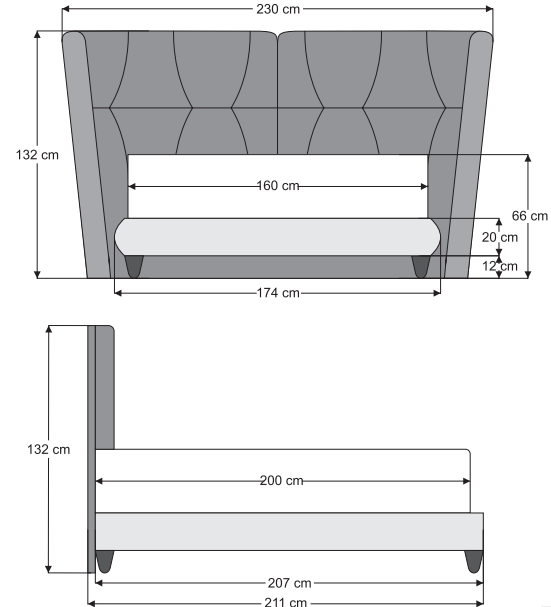

King Master

BAZA & BAŞLIK

- Paslanma ve çürüme yapmayan çelik konstrüksiyon iç aksam.
- Ses yapmayı önleyen ve dayanıklılığı arttıran, taban iç suntasında kızaklı mekanizma.
- Zemin temizliğini kolaylaştıran yüksek mukavemetli ayaklar.
- Estetik ve kolay kavranabilen kumaş kaplı metal tutma kulpu.
- Yatak genişliğinde kullanım alanına sahip baza sandığı.
- Sizin ve çocuklarınızın güvenliği için emniyet kilitleriyle takviye edilmiş amortisör ve makaslar.
- Nem ve koku önleyici havalandırma kapsülleri.
- Yatağın kaymasını önleyen özel döşeme.

KING MASTER YATAK

King Master yatak, ileri seviye mühendislik ve lüks konfor katmanlarının kusursuz birleşimiyle üst segment bir uyku deneyimi sunar. 41 cm yüksekliğiyle ihtişamlı bir yapı sunarken, üst ped içerisinde yer alan 1000 count yay sistemi yüzeyde ekstra hassas destek sağlar. Alt yapıda bulunan 2000 count paket yay sistemi ise vücudu derinlemesine destekleyerek omurga hizasını korur. Doğal lateks katmanı, nefes alabilirlik ve esneklik kazandırırken, Hyper Soft sünger ve çok katmanlı konfor yapısı yumuşak bir karşılama hissi sunar. Mikro yay ve güçlendirilmiş kenar destek sistemi sayesinde maksimum hareket izolasyonu ve uzun ömürlü kullanım sağlayarak, her detayıyla premium segmentte fark yaratan bir yataktır.

5
yıl
years
Garanti
Warranty

41
cm

LATEKS

Lateks, kauçuk ağacından elde edilen doğal ve dayanıklı bir malzemedir. Vücuda mükemmel destek sağlar, basıncı eşit dağıtır ve nefes alabilirliği sayesinde serin bir uyku sunar. Hipoalerjenik yapısıyla alerjenlere karşı koruma sağlar, uzun ömürlü ve sağlıklı bir uyku ortamı sunar.

2000 COUNT PAKET YAY SİSTEMİ