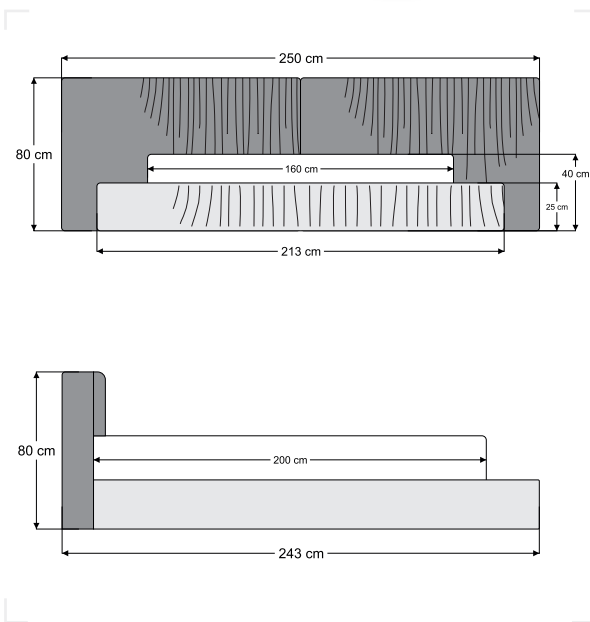

Aurelia

BAZA & BAŞLIK

- Paslanma ve çürüme yapmayan çelik konstrüksiyon iç aksam.
- Ses yapmayı önleyen ve dayanıklılığı arttıran, taban iç suntasında kızaklı mekanizma.
- Somya yapısına uygun sağlam ve dengeli taşıyıcı gövde sistemi.
- Yere yakın formuyla modern ve bütüncül bir görünüm sunan özel karyola tasarımı.
- Yumuşak drapeli döşeme uygulamasıyla estetik ve zarif bir görünüm kazandıran başlık ve çerçeve yapısı.
- Farklı renk alternatifleriyle üretilebilen kişiselleştirilebilir tasarım yapısı.
- Özel ölçü seçenekleriyle farklı yaşam alanlarına uyum sağlayan üretim imkanı.
- Uzun ömürlü kullanım sağlayan dayanıklı dış iskelet yapısı.

AURELIA YATAK

Aurelia yatak, gelişmiş ortopedik yapısı ve çok katmanlı konfor teknolojileriyle dengeli destek ve üstün rahatlığı bir arada sunar. Üst yüzeyde yer alan Hyper Soft sünger, vücuda yumuşak ve konforlu bir karşılama sağlarken, iç katmanlardaki destekleyici süngerler ve 1000 count paket yay sistemi omurgayı ideal şekilde hizalar. Rebond ve konfor süngerleri, yatağın dayanıklılığını artırırken uzun süreli formunu korumasına yardımcı olur. Mikro fiber dolgular ve nefes alabilen yapı sayesinde hava sirkülasyonu sağlanarak ferah bir uyku ortamı oluşturulur. Güçlendirilmiş kenar destek sistemi ile yatağın her noktasında stabilite sunarak kesintisiz ve kaliteli bir uyku deneyimi sağlar.

5
yıl
years
Garanti
Warranty

37
cm

HYPER SOFT SÜNGER

Hyper sünger çok yumuşak ve esnek yapılı özel süngerdir. Vücudun yatak ile temasında yumuşak bir dokunuş sağlar. Kapitonede kullanılan Hyper sünger yumuşak bir doku hissi verir.

PAKET YAY SİSTEMİ