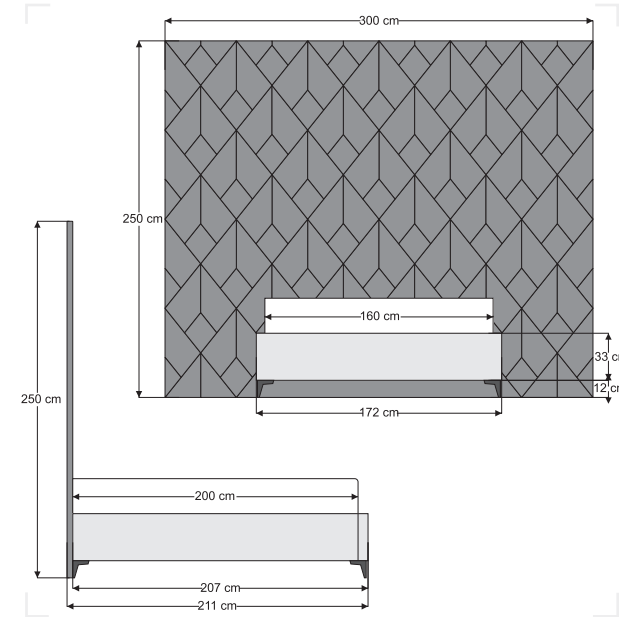

Full Size 1

BAZA & BAŞLIK

- Paslanma ve çürüme yapmayan çelik konstrüksiyon iç aksam.
- Ses yapmayı önleyen ve dayanıklılığı arttıran, taban iç suntasında kızaklı mekanizma.
- Zemin temizliği yapılmasını kolaylaştıran yüksek mukavemetli ayaklar.
- Estetik ve kolay kavranabilen kumaş tutma kulpu.
- Yatağın kaymasını önleyen 5 cm derinliğinde havuz sistemi.
- Yatak genişliğinde kullanım alanına sahip baza sandığı.
- Güvenliğiniz için emniyet kilitleriyle takviye edilmiş amortisör ve makaslar.
- Nem ve koku önleyici havalandırma kapsülleri.

Özel Ölçü Seçenekleri

SPECIAL MOD YATAK

2000 count paket yay sistemi, doğal lateks ve çok katmanlı konfor yapısıyla tasarlanan Special Mod, vücuda anında uyum sağlayarak dengeli destek sunar. Nefes alabilen doğal malzemeleri ve esnek yapısı sayesinde her mevsim ideal uyku iklimi oluşturur. Yumuşak dokunuşu ve güçlü iç yapısıyla konforu ve dayanıklılığı bir araya getirir.

5
yıl
years
Garanti
Warranty

32
cm

LATEKS

Lateks, kauçuk ağacından elde edilen doğal ve dayanıklı bir malzemedir. Vücuda mükemmel destek sağlar, basıncı eşit dağıtır ve nefes alabilirliği sayesinde serin bir uyku sunar. Hipoalerjenik yapısıyla alerjenlere karşı koruma sağlar, uzun ömürlü ve sağlıklı bir uyku ortamı sunar.

2000 COUNT PAKET YAY SİSTEMİ

Her biri ayrı ayrı paketlenmiş 2000 mikro yay, vücut konturlarına hassas bir uyum sağlar. Maksimum hareket izolasyonu ve optimum basınç dağılımı ile benzersiz bir uyku konforu sunar.

Yatak Sertlik Tabosu Mattress Firmness Chart	H1 Yumuşak Soft	H2 Orta Sert Medium	H3 Sert Hard	H4 Ultra Sert Ultra Hard
60 - 80 kg				
80 - 100 kg				
100 - 120 kg				
120 - 150 kg