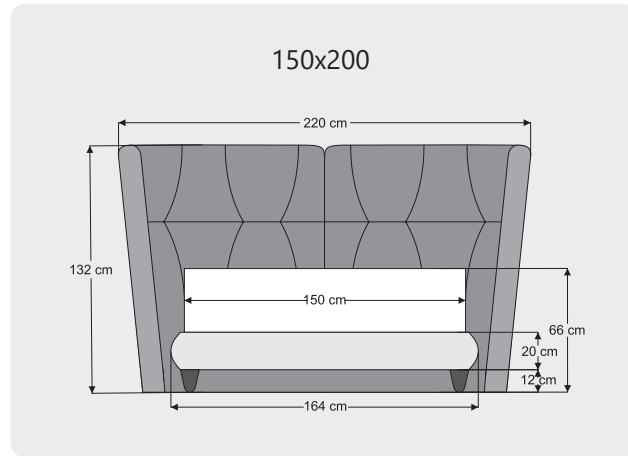

King Master