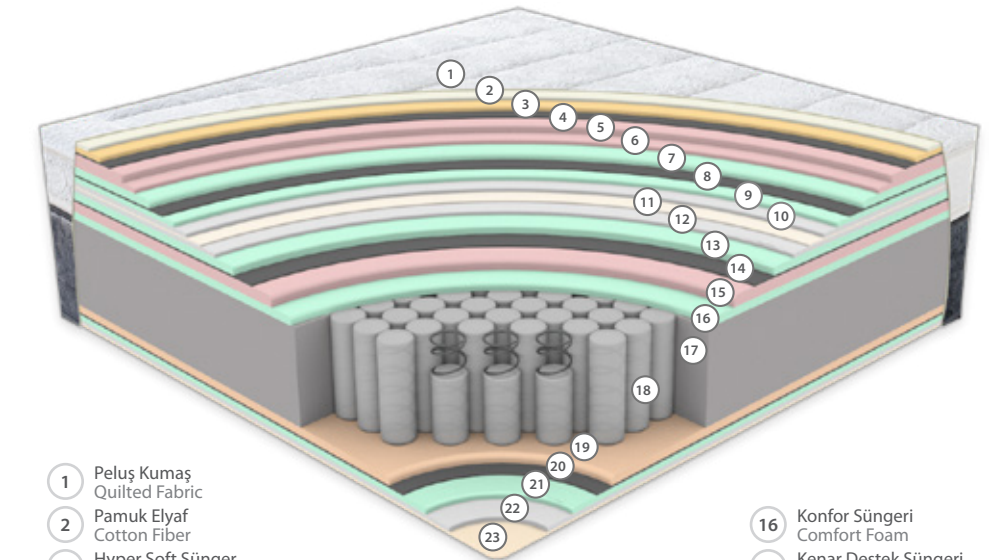

Kenar Destek Süngeri  
Quilted Fabric

Ortopedik  
Orthopedic

Tek Taraflı Kullanım  
One-Sided Use

4 Mevsim Kullanım  
4 Season Use

Hyper Sünger  
Hyper Foam

Paket Yay Sistemi  
Pocket Spring System

- 1 Peluş Kumaş Quilted Fabric
- 2 Pamuk Elyaf Cotton Fiber
- 3 Hyper Soft Sünger Hyper Soft Foam
- 4 Tela Interlining
- 5 Soft Sünger Soft Foam
- 6 Soft Sünger Soft Foam
- 7 Konfor Süngeri Comfort Foam
- 8 Tela Interlining
- 9 Konfor Süngeri Comfort Foam