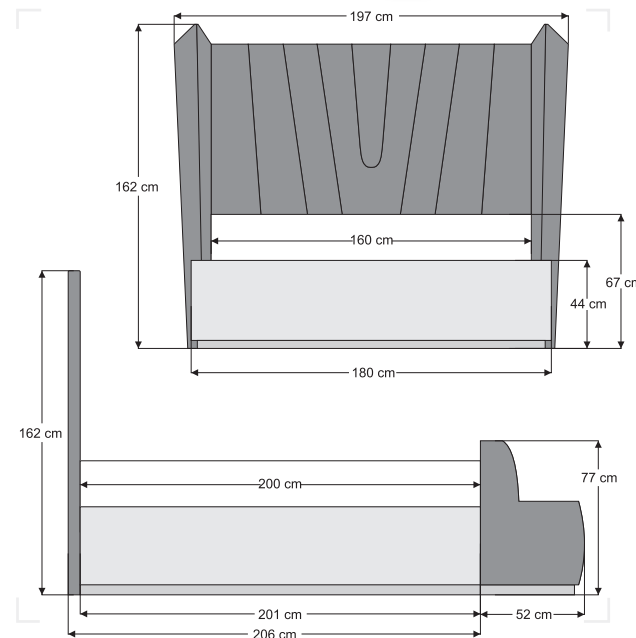

Serene Sofa

BAZA & BAŞLIK

- Paslanma ve çürüme yapmayan çelik konstrüksiyon iç aksam.
- Ses yapmayı önleyen ve dayanıklılığı arttıran, taban iç suntasında kızaklı mekanizma.
- Estetik ve kolay kavranabilen kumaş kaplı metal tutma kulpları.
- Yandan açılabilen ergonomik baza sandık mekanizması.
- Yatak genişliğinde kullanım alanına sahip baza sandığı.
- Serene Sofa modeline entegre edilmiş konforlu sofa bench tasarımı.
- Sofa bench içerisinde ekstra storage saklama alanı.
- Sizin ve çocuklarınızın güvenliği için emniyet kilitleriyle takviye edilmiş amortisör ve makaslar.
- Nem ve koku önleyici havalandırma kapsülleri.

Set İçeriği: SERENE SOFA SET / Serene Sofa Baza, Serene Sofa Başlık, Relax Well Topper Yatak, Serene Sofa Bench

RELAX WELL TOPPER YATAK

Relax Well Topper yatak, çok katmanlı zengin yapısı ve gelişmiş konfor teknolojileriyle üst segment bir uyku deneyimi sunmak üzere tasarlanmıştır. Üst katmandaki pamuk elyaf ve Hyper Soft sünger, vücuda temas anında yumuşak ve konforlu bir his sağlarken, derin katmanlarda yer alan destekleyici süngerler ve 1000 count paket yay sistemi omurgayı ideal şekilde hizalar. Mikro fiber dolgular ve nefes alabilen kumaş yapısı sayesinde ısı ve nem dengesi korunur, terleme minimize edilir. Güçlendirilmiş kenar destek yapısı ve çok katmanlı iç mimarisi ile hem dayanıklılık hem de dengeli destek sunarak kesintisiz, lüks bir uyku deneyimi sağlar.

5
yıl
years
Garanti
Warranty

42
cm

HYPER SOFT SÜNGER

Hyper sünger çok yumuşak ve esnek yapılı özel süngerdir. Vücudun yatak ile temasında yumuşak bir dokunuş sağlar. Kapitonede kullanılan Hyper sünger yumuşak bir doku hissi verir.

PAKET YAY SİSTEMİ