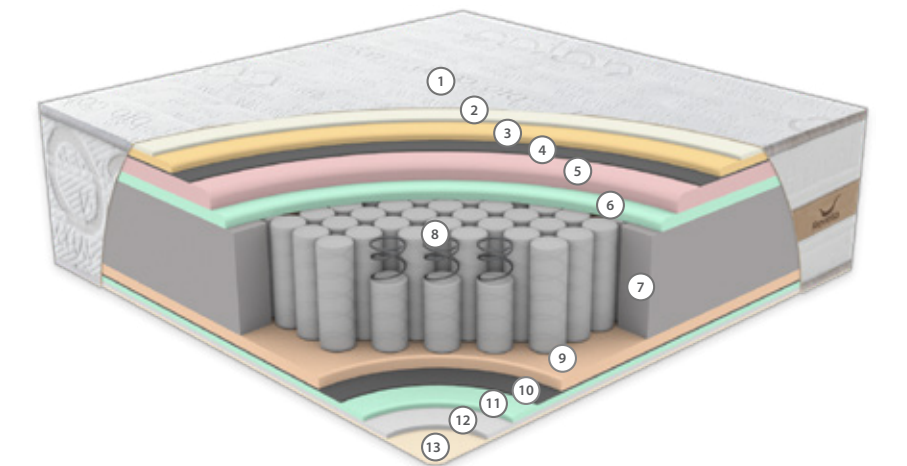

## BLOK SÜNGER SİSTEMİ

Blok sünger sistemi, yatağın ana taşıyıcı yapısını oluşturan yüksek yoğunluklu sünger katmandan oluşur. Vücuda dengeli destek sağlayarak omurganın doğal duruşunu korumaya yardımcı olur. Yatak içerisinde kullanılan blok sünger sistemi, uzun ömürlü dayanıklılık ve formunu kaybetmeyen sağlam bir yapı sunar.

## PAKET YAY SİSTEMİ

Paket yay sistemi, her yayının ayrı bir kumaş torbada yer aldığı yenilikçi bir tasarımıdır. Bu bağımsız yapı, vücudun her bölgesine özel destek sunarak mükemmel uyum sağlar. Paket yaylar, hareketleri minimum düzeyde yayarak huzurlu bir uykuyu deneyimi ve üstün konfor sunar.

## HYPER SOFT SÜNGER

Hyper sünger çok yumuşak ve esnek yapılı özel süngerdir. Vücudun yatak ile temasında yumuşak bir dokunuş sağlar. Kapitonede kullanılan Hyper sünger yumuşak bir doku hissi verir.

Yatak Sertlik Tabosu Mattress Firmness Chart	H1	H2	H3	H4
	Yumuşak Soft	Orta Sert Medium	Sert Hard	Ultra Sert Ultra Hard
60 - 80 kg				
80 - 100 kg				
100 - 120 kg				
120 - 150 kg				