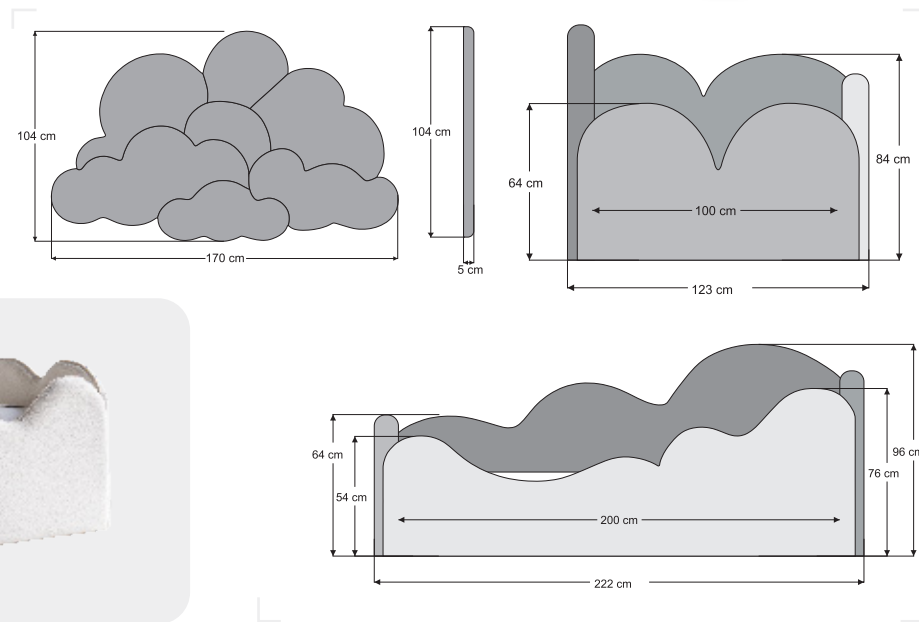

Noa

BAZA & BAŞLIK

- Bulut formundan ilham alan özgün ve sevimli tasarım.
- Baza sistemi yerine somya destekli sağlam karyola yapısı.
- Gövde içerisinde sunta yerine kullanılan güçlü kontra malzeme.
- İç ve dış yüzeyleri tamamen döşemeli kaliteli üretim.
- Çevreleyen tasarım sayesinde güvenli ve konforlu uyku alanı.
- Bulut paneli arkasında opsiyonel ambiyans aydınlatma seçeneği.
- Dayanıklı iç konstrüksiyon ile uzun ömürlü kullanım.

NOA YATAK

Noa ortopedik yatak, paket yay sistemi ve hyper sünger teknolojisi ile mükemmel destek ve konfor sunar. Paket yaylar bölgesel destek sağlar, hyper sünger ise ekstra rahatlık sunar. Bu kombinasyon, üstün uyku kalitesi ve huzurlu bir uyku deneyimi sağlar.

5
yıl
years
Garanti
Warranty

29
cm

ORTOPEDİK

Omurganızı hizalayarak basınç noktalarını azaltmak için tasarlanan ortopedik yatak ile eşsiz destek ve konforu yaşayın. Sırt veya eklem ağrısı yaşayanlar için ideal olan ortopedik yatak, sağlıklı duruşu destekler ve uyku kalitesini artırır.

PAKET YAY SİSTEMİ

Paket yay sistemi, her yayının ayrı bir kumaş torbada yer aldığı yenilikçi bir tasarımdır. Bu bağımsız yapı, vücudun her bölgesine özel destek sunarak mükemmel uyum sağlar. Paket yaylar, hareketleri minimum düzeyde yayarak huzurlu bir uyku deneyimi ve üstün konfor sunar.

Yatak Sertlik Tabosu	H1	H2	H3	H4
Mattress Firmness Chart	Yumuşak Soft	Orta Sert Medium	Sert Hard	Ultra Sert Ultra Hard
60 - 80 kg				
80 - 100 kg				
100 - 120 kg				
120 - 150 kg				

1. 1 Kapitone Kumaş Quilted Fabric
2. 2 Mikro Fiber Elyaf Micro Fiber Filling
3. 3 Hyper Soft Sünger Hyper Soft Foam
4. 4 Tela Interlining
5. 5 Konfor Süngeri Comfort Foam

1. 6 Milform Milform
2. 7 Kenar Destek Süngeri Edge Support Foam
3. 8 1000 Count Paket Yay 1000 Count Pocket Spring