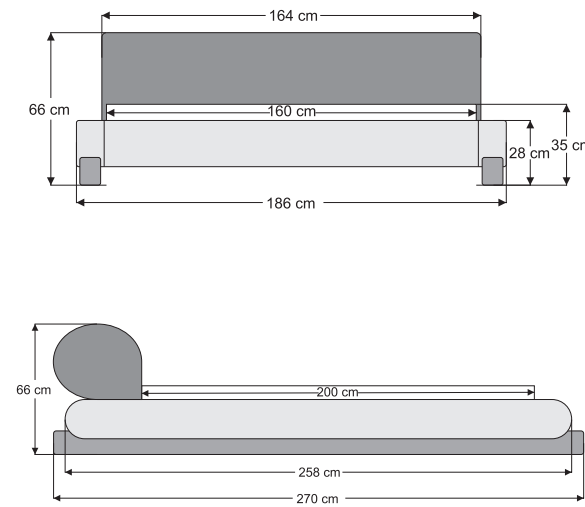

Osaka

BAZA & BAŞLIK

- Güçlü ve dayanıklı somya sistemi ile sağlam taşıyıcı yapı.
- Yuvarlak hatlı geniş başlık tasarımı ile modern ve yumuşak görünüm.
- Alt bölümde kullanılan doğal ahşap detaylarla güçlü ve estetik karakter.
- Dayanıklı iç konstrüksiyon sayesinde uzun ömürlü kullanım.
- Zeminle dengeli temas sağlayan sağlam ahşap ayak yapısı.
- Minimal ve özgün tasarım anlayışıyla modern yatak odalarına uyum sağlar.

SPECIAL MOD YATAK

2000 count paket yay sistemi, doğal lateks ve çok katmanlı konfor yapısıyla tasarlanan Special Mod, vücuda anında uyum sağlayarak dengeli destek sunar. Nefes alabilen doğal malzemeleri ve esnek yapısı sayesinde her mevsim ideal uyku iklimi oluşturur. Yumuşak dokunuşu ve güçlü iç yapısıyla konforu ve dayanıklılığı bir araya getirir.

5
yıl
years
Garanti
Warranty

32
cm

LATEKS

Lateks, kauçuk ağacından elde edilen doğal ve dayanıklı bir malzemedir. Vücuda mükemmel destek sağlar, basıncı eşit dağıtır ve nefes alabilirliği sayesinde serin bir uyku sunar. Hipoalerjenik yapısıyla alerjenlere karşı koruma sağlar, uzun ömürlü ve sağlıklı bir uyku ortamı sunar.

2000 COUNT PAKET YAY SİSTEMİ

Her biri ayrı ayrı paketlenmiş 2000 mikro yay, vücut konturlarına hassas bir uyum sağlar. Maksimum hareket izolasyonu ve optimum basınç dağılımı ile benzersiz bir uyku konforu sunar.

Yatak Sertlik Tabosu Mattress Firmness Chart	H1	H2	H3	H4
	Yumuşak Soft	Orta Sert Medium	Sert Hard	Ultra Sert Ultra Hard
60 - 80 kg				
80 - 100 kg				
100 - 120 kg				
120 - 150 kg