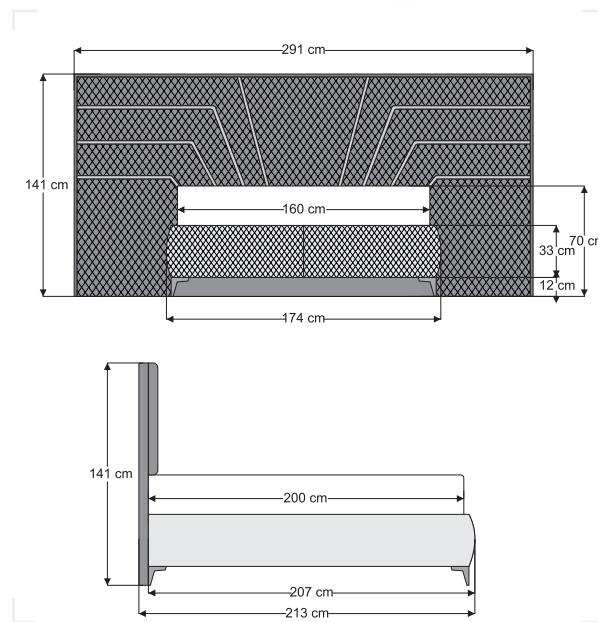

• Yatağın kaymasını önleyen 5 cm derinliğinde havuz sistemi.

• Zemin temizliğini kolaylaştıran dayanıklı metal ayaklar.

• Başlık ve komodinde aynı tasarım dilini yansıtan özel panel döşeme uygulaması.

• Tasarımı tamamlayan gold renk paslanmaz çelik dekoratif detaylar.