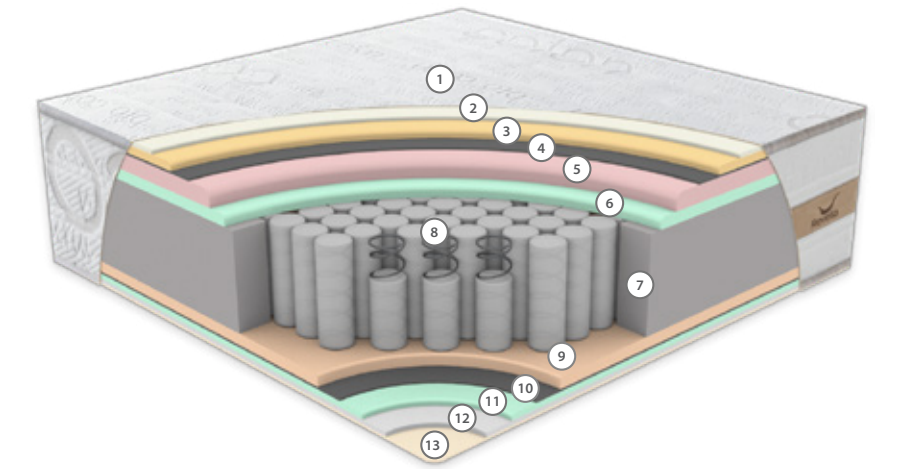

1. Kapitone Kumaş Quilted Fabric
2. Pamuk Elyaf Cotton Fiber
3. Hyper Soft Sünger Hyper Soft Sünger
4. Tela Interlining
5. Soft Sünger Soft Foam
6. Konfor Sünger Comfort Foam
7. Kenar Destek Sünger Edge Support Foam
8. 1000 Count Paket Yay 1000 Count Pocket Spring
9. Termo Felt Termo Felt
10. Tela Interlining
11. Konfor Sünger Comfort Foam
12. Mikro Fiber Elyaf Micro Fiber Filling
13. Kapitone Kumaş Quilted Fabric

%100 Pamuk
%100 Cotton

Kenar Destek Sünger
Quilted Fabric

Örme Kumaş
Knitted Fabric

Ortopedik
Orthopedic

Tek Taraflı Kullanım
One-Sided Use

4 Mevsim Kullanım
4 Season Use

Hyper Sünger
Hyper Foam

Paket Yay Sistemi
Pocket Spring System

Roll Pack
Roll Pack