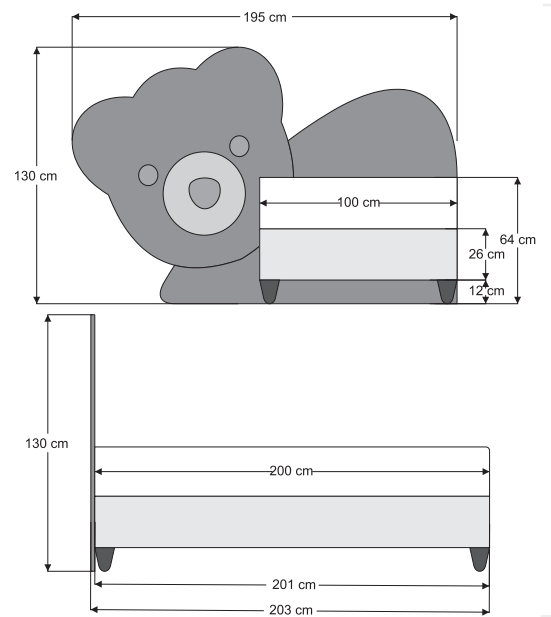

Bear

BAZA & BAŞLIK

- Paslanma ve çürüme yapmayan çelik konstrüksiyon iç aksam.
- Ses yapmayı önleyen ve dayanıklılığı artıran, taban iç suntasında kızaklı mekanizma.
- Zemin temizliğini kolaylaştıran yüksek ve dayanıklı güçlendirilmiş ayaklar.
- Estetik ve kolay kavranabilen kumaş kaplı metal tutma kulpları.
- Yatak genişliğinde kullanım alanına sahip baza sandığı.
- Emniyet kilitleriyle takviye edilmiş amortisör ve makaslar.
- Nem ve koku önleyici havalandırma kapsülleri.

Set İçeriği: BEAR SET / Bear Baza, Bear Başlık, Bear Yatak

BEAR YATAK

Bear yatak, adını aldığı ayı gücünden ilham alarak üstün dayanıklılık ve güçlü destek anlayışıyla tasarlanmıştır. Sağlam iç yapısı ve çok katmanlı konfor sistemi, uzun yıllar formunu korurken yüksek performans sunar. Hyper Soft sünger katmanları yüzeyde yumuşak bir karşılama sağlarken, 1000 count paket yay sistemi vücut ağırlığını dengeli şekilde dağıtarak omurgayı güçlü bir şekilde destekler. Güçlendirilmiş kenar yapısı ve dirençli katmanları sayesinde her noktada stabilite sunar. Dayanıklılığı, konforu ve güven veren yapısıyla güçlü bir uyku deneyimi arayanlar için ideal bir tercihtir.

5
yıl
years
Garanti
Warranty

28
cm

HYPER SOFT SÜNGER

Hyper sünger çok yumuşak ve esnek yapılı özel süngerdir. Vücudun yatak ile temasında yumuşak bir dokunuş sağlar. Kapitonede kullanılan Hyper sünger yumuşak bir doku hissi verir.

PAKET YAY SİSTEMİ

Paket yay sistemi, her yayının ayrı bir kumaş torbada yer aldığı yenilikçi bir tasarımıdır. Bu bağımsız yapı, vücudun her bölgesine özel destek sunarak mükemmel uyum sağlar. Paket yaylar, hareketleri minimum düzeyde yayarak huzurlu bir uyku deneyimi ve üstün konfor sunar.