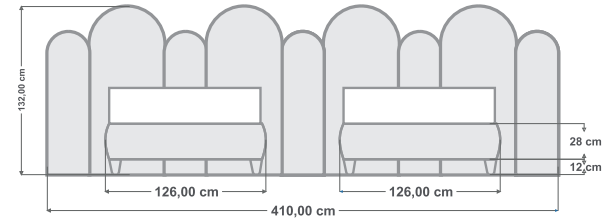

Full Size Kids

BAZA & BAŞLIK

- Paslanma ve çürüme yapmayan çelik konstrüksiyon iç aksam.
- Ses yapmayı önleyen ve dayanıklılığı arttıran, taban iç suntasında kızaklı mekanizma.
- Zemin temizliğini kolaylaştıran yüksek ve dayanıklı güçlendirilmiş ayaklar.
- Estetik ve kolay kavranabilen kumaş kaplı metal tutma kulpları.
- Yatak genişliğinde kullanım alanına sahip baza sandığı.
- Emniyet kilitleriyle takviye edilmiş amortisör ve makaslar.
- Nem ve koku önleyici havalandırma kapsülleri.
- Yatağın kaymasını önleyen özel döşeme ve anti-slip yüzey.

LOVE YATAK

Love yatak, yumuşaklık ve destek dengesini zarif bir uyumla bir araya getirerek huzurlu bir uyku deneyimi sunar. Hyper Soft sünger katmanları vücuda nazik bir karşılama hissi sağlarken, 1000 count paket yay sistemi omurgayı ideal hizasında destekleyerek basıncı dengeli şekilde dağıtır. Çok katmanlı konfor yapısı ve nefes alabilen yüzeyi sayesinde gece boyunca ferah ve kesintisiz bir uyku ortamı oluşturur. Dengeli destek sistemi ve dayanıklı iç yapısı ile her temasında konfor hissi veren, sıcak ve güvenli bir uyku deneyimi sunar.

5
yıl
years
Garanti
Warranty

28
cm

KETEN KUMAŞ