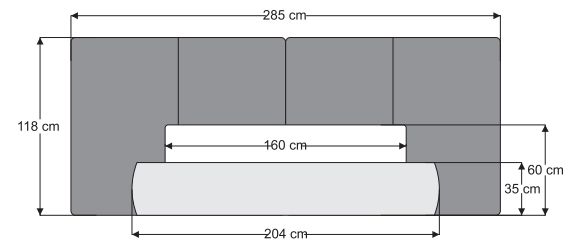

Seossa

BAZA & BAŞLIK

- Paslanma ve çürüme yapmayan çelik konstrüksiyon iç aksam.
- Ses yapmayı önleyen ve dayanıklılığı arttıran, taban iç suntasında kızaklı mekanizma.
- Estetik ve kolay kavranabilen kumaş tutma kulpları.
- Yatak genişliğinde kullanım alanına sahip geniş baza sandığı.
- Sizin ve çocuklarınızın güvenliği için emniyet kilitleriyle takviye edilmiş amortisör ve makaslar.
- Nem ve koku önleyici havalandırma kapsülleri.
- Yatağın kaymasını önleyen 5 cm derinliğinde havuz sistemi.
- Dolgun gövde yapısıyla güçlü ve modern tasarım.
- Ön bölümde entegre puf formu ile estetik ve fonksiyonel kullanım.

SIGNATURE YATAK

Doğal pamuk lifleri ve gelişmiş paket yay sistemi ile tasarlanan Signature, dört mevsim dengeli konfor sunmak üzere geliştirilmiştir. Pamuk elyaf katmanları, nefes alabilen yapıyla ferah ve serin bir uyku ortamı oluştururken; çok katmanlı sünger yapısı vücuda yumuşak bir temas ve dengeli destek sağlar.

5
yıl
years
Garanti
Warranty

29
cm

HYPER SÜNGER

Hyper sünger çok yumuşak ve esnek yapılı özel süngerdir. Vücutun yatak ile temasında yumuşak bir dokunuş sağlar. Kapitonede kullanılan Hyper sünger yumuşak bir doku hissi verir.

PAKET YAY SİSTEMİ

Paket yay sistemi, her yayının ayrı bir kumaş torbada yer aldığı yenilikçi bir tasarımdır. Bu bağımsız yapı, vücutun her bölgesine özel destek sunarak mükemmel uyum sağlar. Paket yaylar, hareketleri minimum düzeyde yayararak huzurlu bir uyku deneyimi ve üstün konfor sunar.

Hyper sünger çok yumuşak ve esnek yapılı özel süngerdir. Vücutun yatak ile temasında yumuşak bir dokunuş sağlar. Kapitonede kullanılan Hyper sünger yumuşak bir doku hissi verir.