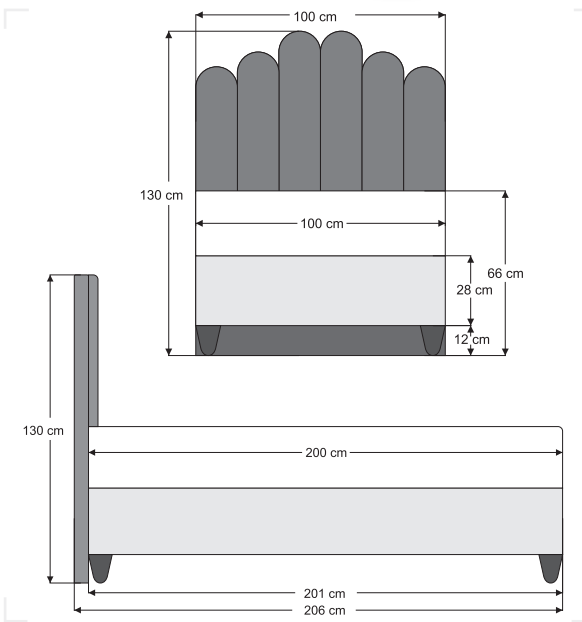

Luna

BAZA & BAŞLIK

- Paslanma ve çürüme yapmayan çelik konstrüksiyon iç aksam.
- Ses yapmayı önleyen ve dayanıklılığı artıran, taban iç suntasında kızaklı mekanizma.
- Zemin temizliğini kolaylaştıran yüksek ve dayanıklı güçlendirilmiş ayaklar.
- Estetik ve kolay kavranabilen kumaş kaplı metal tutma kulpları.
- Yatak genişliğinde kullanım alanına sahip baza sandığı.
- Emniyet kilitleriyle takviye edilmiş amortisör ve makaslar.
- Nem ve koku önleyici havalandırma kapsülleri.
- Yatağın kaymasını önleyen özel döşeme ve anti-slip yüzey.

LOVE YATAK

Love yatak, yumuşaklık ve destek dengesini zarif bir uyumla bir araya getirerek huzurlu bir uyku deneyimi sunar. Hyper Soft sünger katmanları vücuda nazik bir karşılama hissi sağlarken, 1000 count paket yay sistemi omurgayı ideal hizasında destekleyerek basıncı dengeli şekilde dağıtır. Çok katmanlı konfor yapısı ve nefes alabilen yüzeyi sayesinde gece boyunca ferah ve kesintisiz bir uyku ortamı oluşturur. Dengeli destek sistemi ve dayanıklı iç yapısı ile her temasında konfor hissi veren, sıcak ve güvenli bir uyku deneyimi sunar.

5
yıl
years
Garanti
Warranty

28
cm

KETEN KUMAŞ

Keten kumaş, çocuk yataklarında kullanılan en değerli yüzey materyallerinden biridir çünkü doğal yapısı sayesinde nefes alabilirliği maksimum seviyeye çıkarır. Bu özellik, çocukların gece boyunca terlemesini önler ve vücut ısısını dengede tutarak daha derin ve kesintisiz bir uyku sağlar. Ketenin antibakteriyel yapısı, hassas çocuk cildi için güvenli bir ortam oluştururken, alerji riskini de minimize eder. Özellikle büyüme çağındaki çocuklar için kaliteli uyku, fiziksel ve zihinsel gelişim açısından kritik olduğundan, keten yüzeyli yataklar sağlıklı uyku düzeninin oluşmasına doğrudan katkı sağlar.