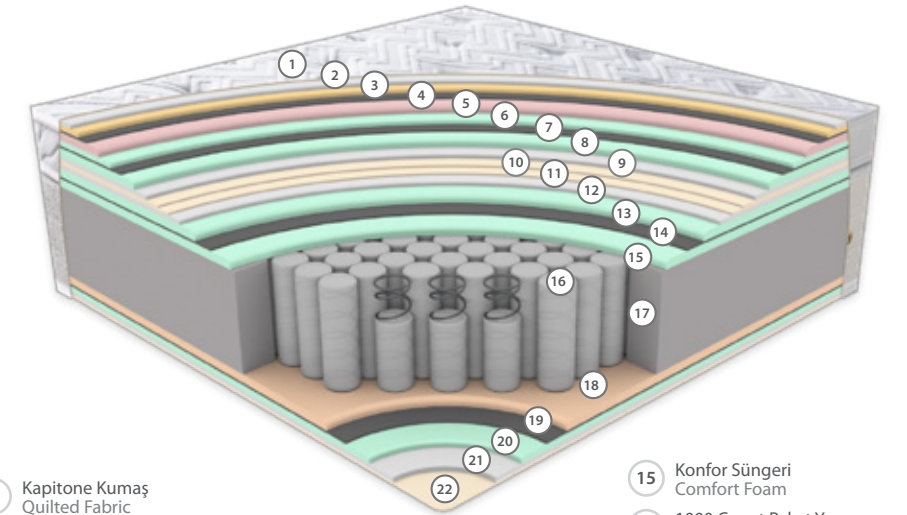

1. 1 Kapitone Kumaş Quilted Fabric
2. 2 Mikro Fiber Elyaf Microfiber Filling
3. 3 Hyper Soft Sünger Hyper Soft Foam
4. 4 Tela Interlining
5. 5 Soft Sünger Soft Foam
6. 6 Konfor Süngeri Comfort Foam
7. 7 Tela Interlining

1. 8 Konfor Süngeri Comfort Foam
2. 9 Mikro Fiber Elyaf Microfiber Filling
3. 10 Kapitone Kumaş Quilted Fabric
4. 11 Kapitone Kumaş Quilted Fabric
5. 12 Mikro Fiber Elyaf Microfiber Filling
6. 13 Konfor Süngeri Comfort Foam
7. 14 Tela Interlining

1. 15 Konfor Süngeri Comfort Foam
2. 16 1000 Count Paket Yay 2000 Count Pocket Spring
3. 17 Kenar Destek Süngeri Edge Support Foam
4. 18 Termo Felt Termo Felt
5. 19 Tela Interlining
6. 20 Konfor Süngeri Comfort Foam
7. 21 Mikro Fiber Elyaf Microfiber Filling
8. 22 Kapitone Kumaş Quilted Fabric