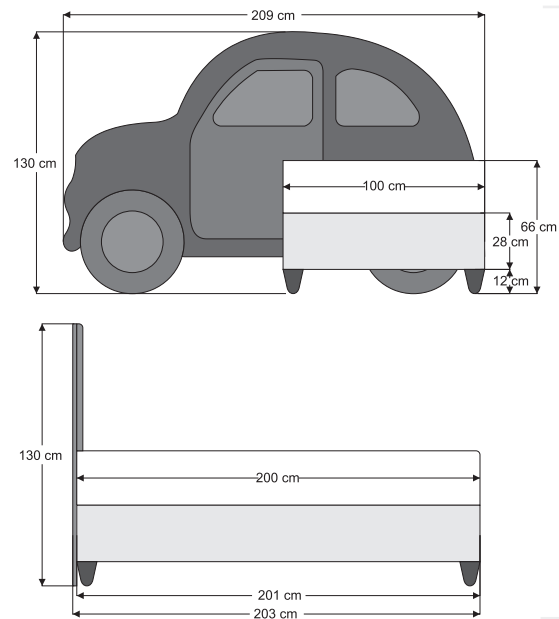

Car

BAZA & BAŞLIK

- Paslanma ve çürüme yapmayan çelik konstrüksiyon iç aksam.
- Ses yapmayı önleyen ve dayanıklılığı arttıran, taban iç suntasında kızaklı mekanizma.
- Zemin temizliğini kolaylaştıran yüksek ve dayanıklı güçlendirilmiş ayaklar.
- Estetik ve kolay kavranabilen kumaş kaplı metal tutma kulpu.
- Yatak genişliğinde kullanım alanına sahip baza sandığı.
- Emniyet kilitleriyle takviye edilmiş amortisör ve makaslar.
- Nem ve koku önleyici havalandırma kapsülleri.

CAR YATAK

Car yatak, dinamik tasarımı ve güçlü iç yapısıyla enerjik bir uyku deneyimi sunmak üzere geliştirilmiştir. Adını aldığı hareket ve hız konsepti, yatak yapısına dengeli destek ve akıcı konfor olarak yansır. Hyper Soft sünger katmanları yumuşak ve konforlu bir yüzey sağlarken, 1000 count paket yay sistemi vücudu hassas şekilde destekleyerek omurga hizasını korur. Çok katmanlı yapısı sayesinde basınç noktalarını azaltır, gece boyunca kesintisiz ve rahat bir uyku sunar. Güçlendirilmiş kenar destek sistemi ile yatağın her alanı aktif kullanım sağlar. Modern, enerjik ve konfor odaklı yapısıyla Car yatak, hem sağlıklı hem de keyifli bir uyku için ideal bir seçimdir.

5
yıl
years
Garanti
Warranty

26
cm

HYPER SOFT SÜNGER

Hyper sünger çok yumuşak ve esnek yapılı özel süngerdir. Vücudun yatak ile temasında yumuşak bir dokunuş sağlar. Kapitonede kullanılan Hyper sünger yumuşak bir doku hissi verir.

PAKET YAY SİSTEMİ

Paket yay sistemi, her yayının ayrı bir kumaş torbada yer aldığı yenilikçi bir tasarımdır. Bu bağımsız yapı, vücudun her bölgesine özel destek sunarak mükemmel uyum sağlar. Paket yaylar, hareketleri minimum düzeyde yayararak huzurlu bir uyku deneyimi ve üstün konfor sunar.