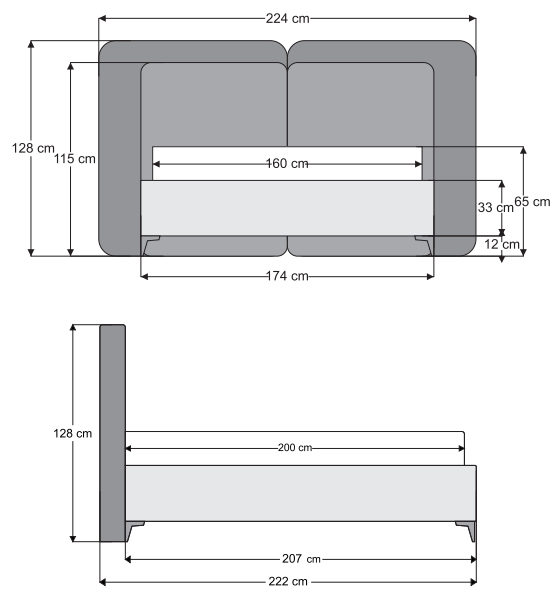

Silent Night

BAZA & BAŞLIK

- Paslanma ve çürüme yapmayan çelik konstrüksiyon iç aksam.
- Ses yapmayı önleyen ve dayanıklılığı arttıran, taban iç suntasında kızaklı mekanizma.
- Yatağın kaymasını önleyen 5 cm derinliğinde havuz sistemi.
- Estetik ve kolay kavranabilen kumaş tutma kulpları.
- Yatak genişliğinde kullanım alanına sahip baza sandığı.
- Sizin ve çocuklarınızın güvenliği için emniyet kilitleriyle takviye edilmiş amortisör ve makaslar.
- Nem ve koku önleyici havalandırma kapsülleri.
- Uzun ömürlü kullanım sağlayan güçlendirilmiş metal profil şase sistemi.
- Günlük kullanımda konfor sağlayan dengeli ve kolay açılır baza mekanizması.

SILENT NIGHT YATAK

Silent Night yatak, sade ama etkili tasarımıyla konfor ve dengeyi mükemmel şekilde bir araya getirir. Pamuk elyafın sağladığı doğal serinlik ve nefes alabilir yapı, gece boyunca ferah bir uykuya ortamı sunarken, Hyper Soft sünger vücuda yumuşak bir karşılama hissi kazandırır. İç yapısında bulunan 1000 count paket yay sistemi, vücut ağırlığını dengeli şekilde dağıtarak omurga desteği sağlar ve hareket izolasyonu ile kesintisiz bir uykuya deneyimi sunar. Destekleyici sünger katmanları ve sağlam kenar yapısı sayesinde uzun ömürlü kullanım ve her noktada dengeli konfor sunan, günlük kullanım için ideal ve güvenilir bir yataktır.

5
yıl
Garanti
Warranty

28
cm

PAMUK

Pamuk, yataklarda kullanılan en doğal ve nefes alabilen malzemelerden biridir. Hava dolaşımını artırarak uykusu sırasında vücut ısısını dengeler, terlemeyi en aza indirir ve serin bir uykuya ortamı sağlar. Yumuşak dokusuyla cildinizde rahat bir his yaratır ve alerjenlere karşı direnç gösterir. Pamuk, sağlıklı ve konforlu bir uykuya deneyimi sunar.

PAKET YAY SİSTEMİ