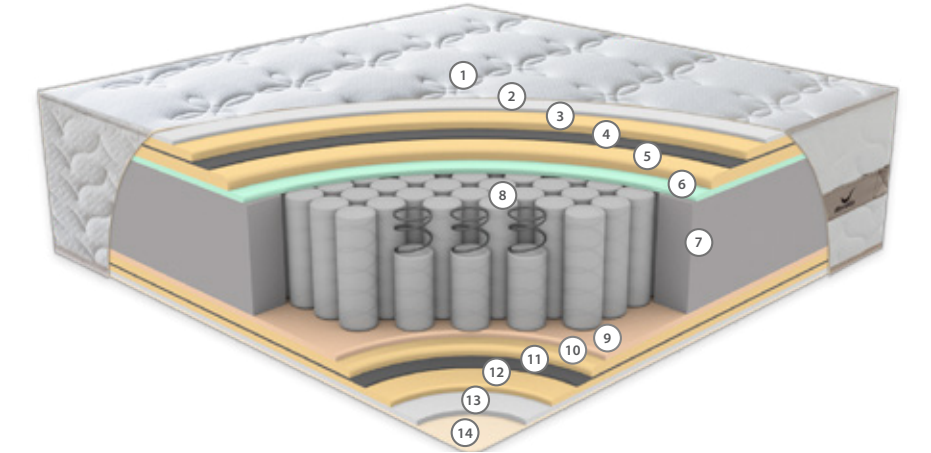

## BLOK SÜNGER SİSTEMİ

Blok sünger sistemi, yatağın ana taşıyıcı yapısını oluşturan yüksek yoğunluklu sünger katmandan oluşur. Vücuda dengeli destek sağlayarak omurganın doğal duruşunu korumaya yardımcı olur. Yatak içerisinde kullanılan blok sünger sistemi, uzun ömürlü dayanıklılık ve formunu kaybetmeyen sağlam bir yapı sunar.

### FORM YATAK

Form, ortopedik yapısı, gelişmiş paket yay sistemi ve çok katmanlı hyper sünger teknolojisi ile vücuda dengeli destek ve üst düzey konfor sunmak üzere tasarlanmıştır. Bölgesel destek sağlayan paket yay sistemi, omurga hizasını korurken; hyper sünger katmanları temas yüzeyinde yumuşak ve esnek bir konfor hissi oluşturur. Dayanıklı iç yapısı ve optimize edilmiş katman dengesi sayesinde uzun ömürlü, huzurlu ve kesintisiz bir uyku deneyimi sağlar.

### HYPER SOFT SÜNGER

Paket yay sistemi, her yayının ayrı bir kumaş torbada yer aldığı yenilikçi bir tasarımıdır. Bu bağımsız yapı, vücudun her bölgesine özel destek sunarak mükemmel uyum sağlar. Paket yaylar, hareketleri minimum düzeyde yayarak huzurlu bir uyku deneyimi ve üstün konfor sunar.

### PAKET YAY SİSTEMİ

Hyper sünger çok yumuşak ve esnek yapıya sahiptir. Vücuda yatak ile temasında yumuşak bir dokunuş sağlar. Kapitonede kullanılan Hyper sünger yumuşak bir doku hissi verir.

Yatak Sertlik Tabosu Mattress Firmness Chart	H1	H2	H3	H4
	Yumuşak Soft	Orta Sert Medium	Sert Hard	Ultra Sert Ultra Hard
60 - 80 kg				
80 - 100 kg				
100 - 120 kg				
120 - 150 kg				