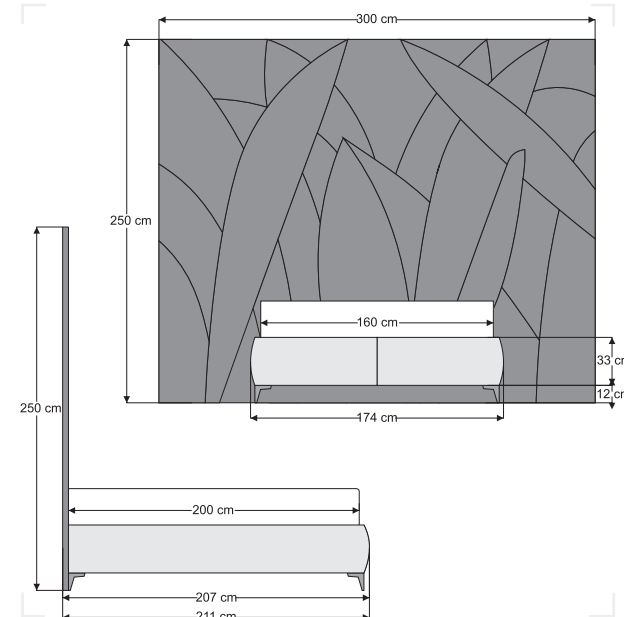

Set İçeriği: Full Size Leaf SET / Full Size Leaf Baza, Full Size Leaf Başlık, Special Mod Yatak, Full Size Leaf Komod'in

SPECIAL MOD YATAK

2000 count paket yay sistemi, doğal lateks ve çok katmanlı konfor yapısıyla tasarlanan Special Mod, vücuda anında uyum sağlayarak dengeli destek sunar. Nefes alabilen doğal malzemeleri ve esnek yapısı sayesinde her mevsim ideal uyku iklimi oluşturur. Yumuşak dokunuşu ve güçlü iç yapısıyla konforu ve dayanıklılığı bir araya getirir.