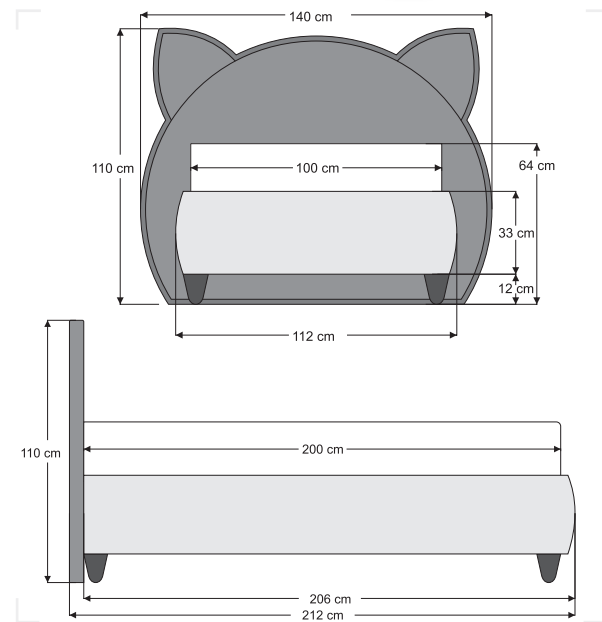

Cat

BAZA & BAŞLIK

- Paslanma ve çürüme yapmayan çelik konstrüksiyon iç aksam.
- Ses yapmayı önleyen ve dayanıklılığı arttıran, taban iç suntasında kızaklı mekanizma.
- Estetik ve kolay kavranabilen kumaş tutma kulpları.
- Yatak genişliğinde kullanım alanına sahip baza sandığı.
- Emniyet kilitleriyle takviye edilmiş amortisör ve makaslar.
- Nem ve koku önleyici havalandırma kapsülleri.
- Yatağın kaymasını önleyen 5 cm havuz sistemi.

CAT YATAK

Cat yatak, çocukların hassas yapısına uygun olarak tasarlanmış, yumuşaklık ve destek dengesini zarif bir şekilde sunan özel bir modeldir. Pamuk elyaf ve nefes alabilen yüzeyi sayesinde doğal ve ferah bir uykü ortamı sağlarken, Hyper Soft sünger katmanları nazik bir konfor hissi oluşturur. İç yapısındaki 1000 count paket yay sistemi, gelişim çağındaki çocukların omurgasını doğru şekilde destekler ve hareketleri minimuma indirerek kesintisiz bir uykü sunar. Dengeli katman yapısı ve dayanıklı iç tasarımıyla hem konforlu hem güvenli bir uykü deneyimi sağlar.

5
yıl
Garanti
Warranty

26
cm

HYPER SOFT SÜNGER

Hyper sünger çok yumuşak ve esnek yapılı özel süngerdir. Vücudun yatak ile temasında yumuşak bir dokunuş sağlar. Kapitonede kullanılan Hyper sünger yumuşak bir doku hissi verir.

PAKET YAY SİSTEMİ

Paket yay sistemi, her yayının ayrı bir kumaş torbada yer aldığı yenilikçi bir tasarımıdır. Bu bağımsız yapı, vücudun her bölgesine özel destek sunarak mükemmel uyum sağlar. Paket yaylar, hareketleri minimum düzeyde yayarak huzurlu bir uykü deneyimi ve üstün konfor sunar.

Yatak Sertlik Tabosu Mattress Firmness Chart	H1	H2	H3	H4
60 - 80 kg	Yumuşak Soft	Orta Sert Medium	Sert Hard	Ultra Sert Ultra Hard
80 - 100 kg				
100 - 120 kg				
120 - 150 kg