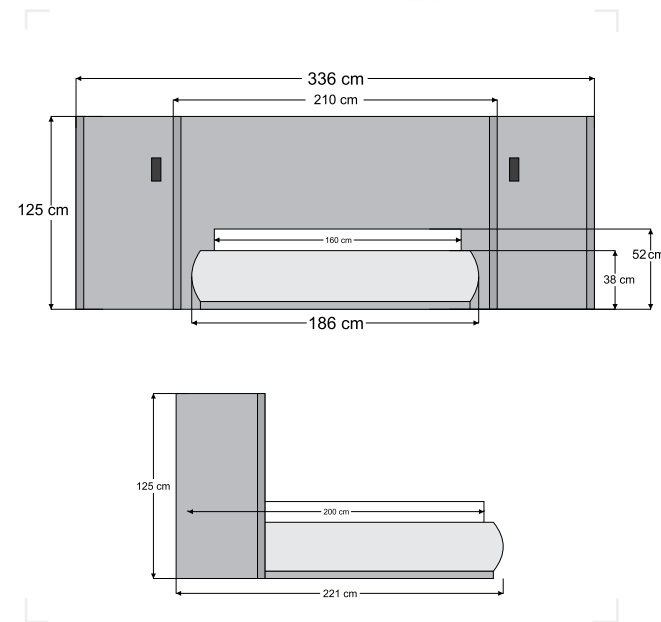

Paris

BAZA & BAŞLIK

Paslanma ve çürüme yapmayan çelik konstrüksiyon iç aksam.

- Ses yapmayı önleyen ve dayanıklılığı arttıran, taban iç suntasında kızaklı mekanizma.
- 5 cm derinliğinde havuz sistemi ve yatağın kaymasını önleyen özel döşeme.
- Yatak genişliğinde kullanım alanına sahip baza sandığı.
- güvenlik için emniyet kilitleriyle takviye edilmiş amortisör ve makaslar.
- Nem ve koku önleyici havalandırma kapsülleri.
- Zemin temizliğinin yapılmasını kolaylaştıran yüksek mukavemetli ahşap ayaklar.

BOHEM YATAK

Bohem yatak, visco sünger ve blok sünger ile tasarlanmış, vücut ergonomisine uyum sağlayan konfor ve dengeli destek sunan özel bir yataktır. Visco sünger, vücut formunu alarak basıncı eşit şekilde dağıtırken, blok sünger yatağa uzun ömürlü dayanıklılık kazandırır. Bohem, rahatlığı ve sağlam yapısıyla huzurlu ve kesintisiz bir uyku deneyimi sunar.

3
yıl
years
Garanti
Warranty

27
cm

VISCO (MEMORY FOAM)

Visco (Memory Foam) sünger, vücut ısısına ve basınca duyarlı özel yapısı sayesinde vücut şeklini hafızasına alarak maksimum uyum sağlar. Vücudun yatak ile temasında basıncı eşit şekilde dağıtarak omurga üzerinde oluşan yükü azaltır. Kapitonede kullanılan Visco sünger, yumuşak, rahatlatıcı ve sarıcı bir konfor hissi sunar.

BLOK SÜNGER SİSTEMİ

Blok sünger sistemi, yatağın ana taşıyıcı yapısını oluşturan yüksek yoğunluklu sünger katmandan oluşur. Vücuda dengeli destek sağlayarak omurganın doğal duruşunu korumaya yardımcı olur. Yatak içerisinde kullanılan blok sünger sistemi, uzun ömürlü dayanıklılık ve formunu kaybetmeyen sağlam bir yapı sunar.

Yatak Sertlik Tabosu Mattress Firmness Chart	H1 Yumuşak Soft	H2 Orta Sert Medium	H3 Sert Hard	H4 Ultra Sert Ultra Hard
60 - 80 kg				
80 - 100 kg				
100 - 120 kg				
120 - 150 kg