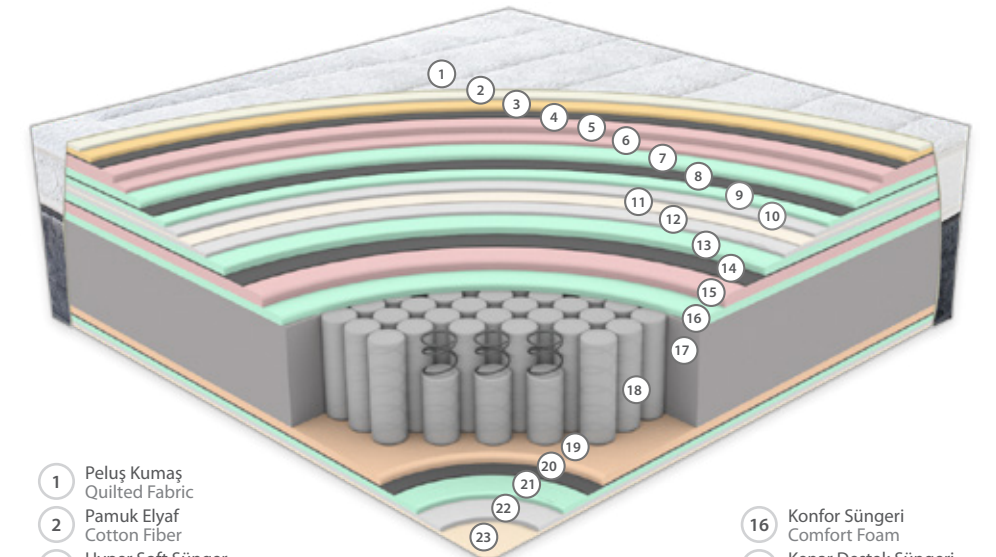

1. Peluş Kumaş Quilted Fabric
2. Pamuk Elyaf Cotton Fiber
3. Hyper Soft Sünger Hyper Soft Foam
4. Tela Interlining
5. Soft Sünger Soft Foam
6. Soft Sünger Soft Foam
7. Konfor Süngeri Comfort Foam
8. Tela Interlining
9. Konfor Süngeri Comfort Foam
10. Mikro Fiber Elyaf Micro Fiber Filling
11. Üst / Alt Kumaş Top / Bottom Fabric
12. Mikro Fiber Elyaf Micro Fiber Filling
13. Konfor Süngeri Comfort Foam
14. Tela Interlining
15. Soft Sünger Soft Foam
16. Konfor Süngeri Comfort Foam
17. Kenar Destek Süngeri Edge Support Foam
18. 1000 Count Paket Yay 1000 Count Pocket Spring
19. Termo Felt Thermo Felt
20. Tela Interlining
21. Konfor Süngeri Comfort Foam
22. Mikro Fiber Elyaf Micro Fiber Filling
23. Kapitone Kumaş Quilted Fabric

90x190 90x200 100x200 120x200 140x190 140x200 150x200 160x200 180x200 200x200