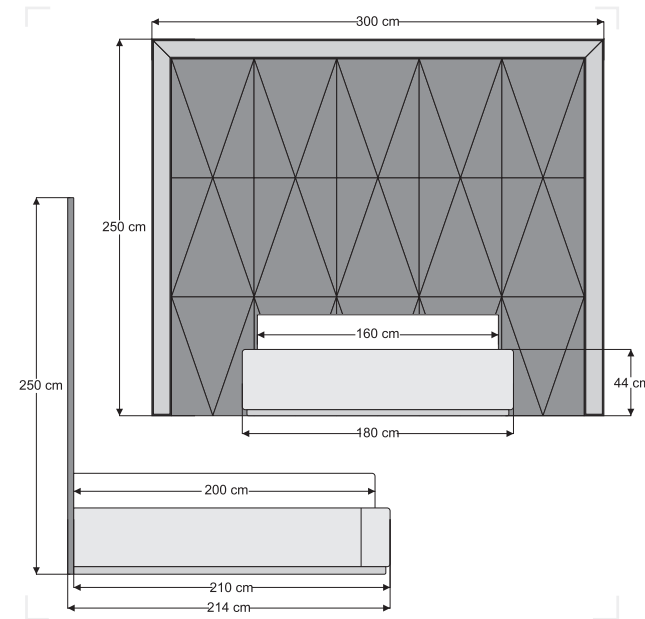

Full Size 5

BAZA & BAŞLIK

- Paslanma ve çürüme yapmayan dayanıklı çelik konstrüksiyon iç aksam.
- Sessiz kullanım sağlayan ve dayanıklılığı artıran kızaklı taban mekanizması.
- Yatağın kaymasını önleyen 12 cm derinliğinde havuz sistemi.
- Estetik ve kolay kavranabilen kumaş kaplı tutma kulpu.
- Sizin ve çocuklarınızın güvenliği için emniyet kilitleriyle takviye edilmiş amortisör ve makas sistemi.
- Nem ve koku oluşumunu önleyen havalandırma kapsülleri.
- Yatak ölçüsü boyunca geniş depolama alanı sunan baza sandığı.

WRINKLE YATAK

Gelişmiş çift kat paket yay teknolojisi ve ekstra kalın ped yapısıyla tasarlanan Wrinkle, vücudu ideal şekilde sararak dengeli destek ve üst düzey konfor sunar. Basıncı optimize eden yapısı sayesinde gece boyunca kesintisiz uyku deneyimi sağlar. Yumuşak dokusu ve güçlü iç yapısıyla, konfordan ödün vermeyenler için özel olarak geliştirildi.

5
yıl
years
Garanti
Warranty

33
cm

ORTOPEDİK

Omurganızı hizalayarak basınç noktalarını azaltmak için tasarlanan ortopedik yatak ile eşsiz destek ve konforu yaşayın. Sırt veya eklem ağrısı yaşayanlar için ideal olan ortopedik yatak, sağlıklı duruşu destekler ve uyku kalitesini artırır.

ÇİFT KAT PAKET YAY SİSTEMİ

Çift kat paket yay sistemi, yatakta iki katman halinde yerleştirilmiş bağımsız yaylardan oluşur. Bu yapı, vücuda hassas destek sunar, basıncı azaltır ve omurga hizasını korur. Ayrıca, hareket izolasyonu sağlayarak huzurlu bir uyku deneyimi sunar.

Yatak Sertlik Tabosu Mattress Firmness Chart	H1 Yumuşak Soft	H2 Orta Sert Medium	H3 Sert Hard	H4 Ultra Sert Ultra Hard
60 - 80 kg				
80 - 100 kg				
100 - 120 kg				
120 - 150 kg				

Latex
Latex

Kenar Destek Süngeri
Quilted Fabric

1000 Count
Extra Kalın PED
1000 Count Extra Ped

Örne Kumaş
Knitted Fabric

Ortopedik
Orthopedic