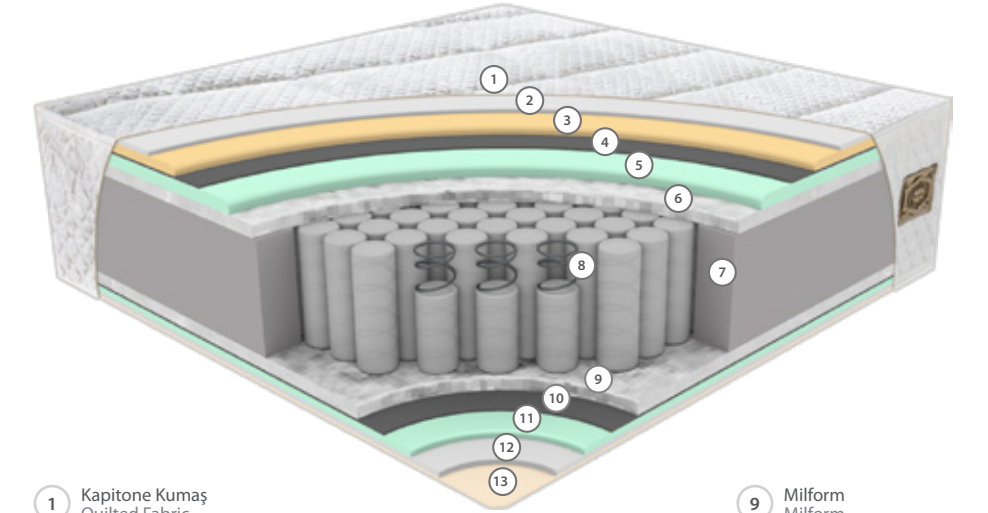

1. 1 Kapitone Kumaş Quilted Fabric
2. 2 Mikro Fiber Elyaf Micro Fiber Filling
3. 3 Hyper Soft Sünger Hyper Soft Foam
4. 4 Tela Interlining
5. 5 Konfor Süngeri Comfort Foam

1. 6 Milform Milform
2. 7 Kenar Destek Süngeri Edge Support Foam
3. 8 1000 Count Paket Yay 1000 Count Pocket Spring

1. 9 Milform Milform
2. 10 Tela Interlining
3. 11 Konfor Süngeri Comfort Foam
4. 12 Mikro Fiber Elyaf Micro Fiber Filling
5. 13 Kapitone Kumaş Quilted Fabric