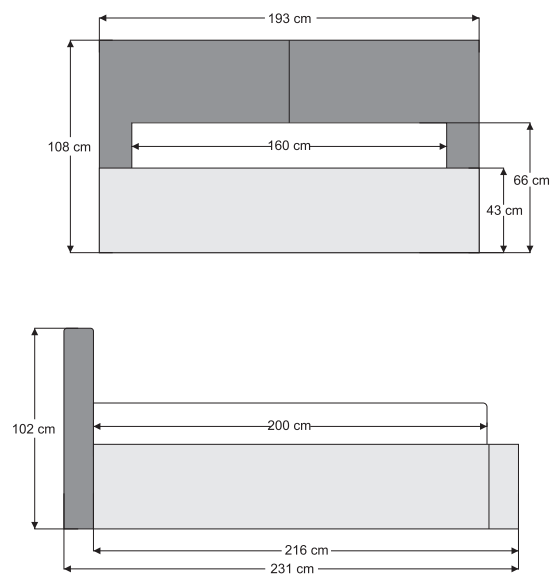

## SPECIAL FORM YATAK

2000 count paket yay teknolojisi ile geliştirilen Special Form, vücuda kusursuz uyum sağlayarak dengeli destek ve konfor sunar. Basıncı eşit dağıtarak omurga hizasını korur. Nefes alabilen örme kumaş ve pamuk elyaf katmanları ferah bir uyku ortamı sağlarken, hyper sünger yapısı yumuşak ve esnek bir konfor hissi sunar.