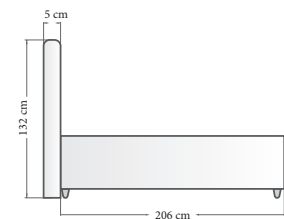

Full Size Kids

BAZA & BAŞLIK

- Paslanma ve çürüme yapmayan çelik konstrüksiyon iç aksam.
- Ses yapmayı önleyen ve dayanıklılığı arttıran, taban iç suntasında kızaklı mekanizma.
- Zemin temizliğini kolaylaştıran yüksek ve dayanıklı güçlendirilmiş ayaklar.
- Estetik ve kolay kavranabilen kumaş kaplı metal tutma kulpları.
- Yatak genişliğinde kullanım alanına sahip baza sandığı.
- Emniyet kilitleriyle takviye edilmiş amortisör ve makaslar.
- Nem ve koku önleyici havalandırma kapsülleri.
- Yatağın kaymasını önleyen özel döşeme ve anti-slip yüzey.

LOVE YATAK

Love yatak, yumuşaklık ve destek dengesini zarif bir uyumla bir araya getirerek huzurlu bir uyku deneyimi sunar. Hyper Soft sünger katmanları vücuda nazik bir karşılama hissi sağlarken, 1000 count paket yay sistemi omurgayı ideal hizasında destekleyerek basıncı dengeli şekilde dağıtır. Çok katmanlı konfor yapısı ve nefes alabilen yüzeyi sayesinde gece boyunca ferah ve kesintisiz bir uyku ortamı oluşturur. Dengeli destek sistemi ve dayanıklı iç yapısı ile her temasında konfor hissi veren, sıcak ve güvenli bir uyku deneyimi sunar.

5
yıl
years
Garanti
Warranty

28
cm

KETEN KUMAŞ