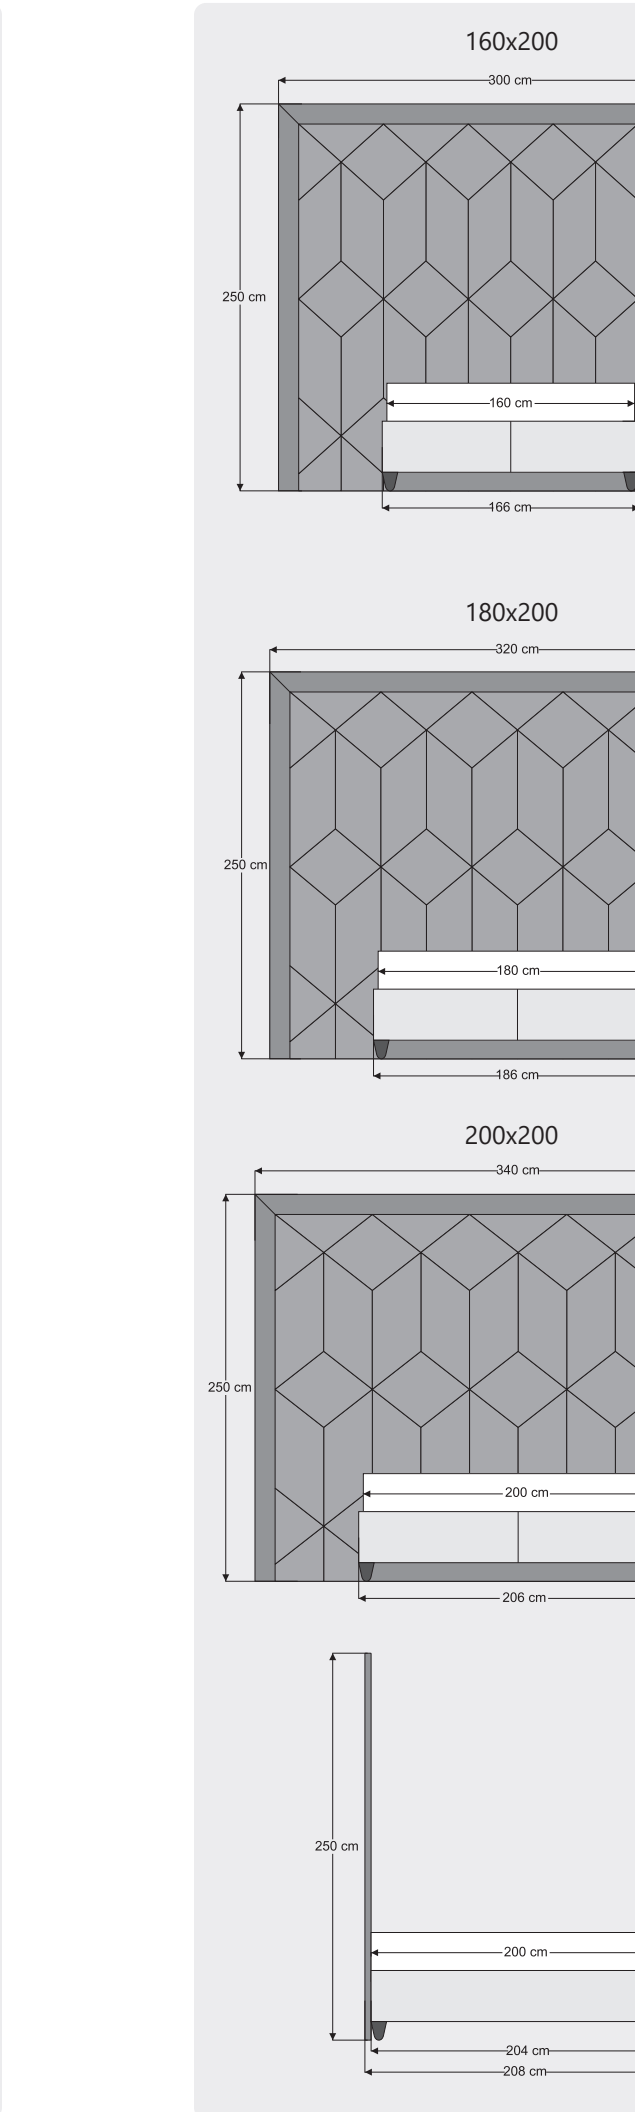

Full Size 01

Full Size 02

Full Size 03

Full Size 04

Full Size 05

Full Size Leaf