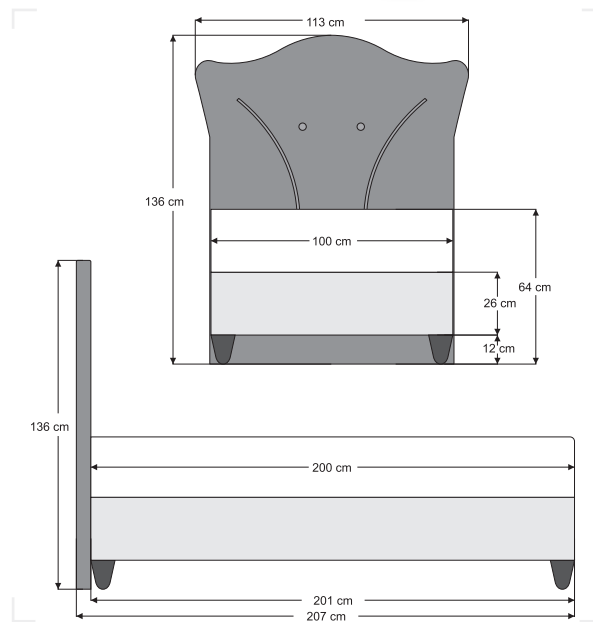

Love

BAZA & BAŞLIK

- Paslanma ve çürüme yapmayan çelik konstrüksiyon iç aksam.
- Ses yapmayı önleyen ve dayanıklılığı arttıran, taban iç suntasında kızaklı mekanizma.
- Estetik ve kolay kavranabilen kumaş tutma kulpları.
- Yatak genişliğinde kullanım alanına sahip baza sandığı.
- Emniyet kilitleriyle takviye edilmiş amortisör ve makaslar.
- Nem ve koku önleyici havalandırma kapsülleri.

LOVE YATAK

Love yatak, yumuşaklık ve destek dengesini zarif bir uyumla bir araya getirerek huzurlu bir uyku deneyimi sunar. Hyper Soft sünger katmanları vücuda nazik bir karşılama hissi sağlarken, 1000 count paket yay sistemi omurgayı ideal hizasında destekleyerek basıncı dengeli şekilde dağıtır. Çok katmanlı konfor yapısı ve nefes alabilen yüzeyi sayesinde gece boyunca ferah ve kesintisiz bir uyku ortamı oluşturur. Dengeli destek sistemi ve dayanıklı iç yapısı ile her temasında konfor hissi veren, sıcak ve güvenli bir uyku deneyimi sunar.

5
yıl
years
Garanti
Warranty

28
cm

KETEN KUMAŞ

Keten kumaş, çocuk yataklarında kullanılan en değerli yüzey materyallerinden biridir çünkü doğal yapısı sayesinde nefes alabilirliği maksimum seviyeye çıkarır. Bu özellik, çocukların gece boyunca terlemesini önler ve vücut ısısını dengede tutarak daha derin ve kesintisiz bir uyku sağlar. Ketenin antibakteriyel yapısı, hassas çocuk cildi için güvenli bir ortam oluştururken, alerji riskini de minimize eder. Özellikle büyüme çağındaki çocuklar için kaliteli uyku, fiziksel ve zihinsel gelişim açısından kritik olduğundan, keten yüzeyli yataklar sağlıklı uyku düzeninin oluşmasına doğrudan katkı sağlar.

PAMUK