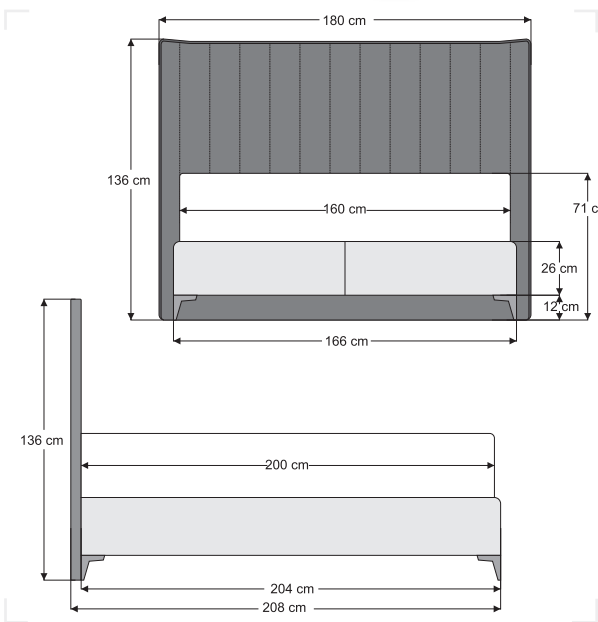

Imagine Box

BAZA & BAŞLIK

- Pocket yay destekli güçlü box spring baza sistemi.
- Vücut ağırlığını yüzeye dengeli dağıtan dayanıklı iç konstrüksiyon.
- Nefes alabilen döşeme yapısı ile hava sirkülasyonunu destekleyen tasarım.
- Modern ve zarif başlık formu ile estetik görünüm.
- Stabil ve güçlü taban sistemi ile uzun ömürlü kullanım.
- Paslanma ve çürüme yapmayan çelik konstrüksiyon iç aksam.
- Nem ve koku önleyici havalandırma kapsülleri.
- Zemin temizliğinin yapılmasını kolaylaştıran yüksek mukavemetli ayaklar.

IMAGINE BOX YATAK

Imagine Box yatak, çok katmanlı ileri teknoloji yapısı ve üstün konfor detaylarıyla premium uyku deneyimini yeniden tanımlar. Hyper Soft sünger ve zengin konfor katmanları vücuda yumuşak bir karşılama sunarken, iç yapısındaki yüksek yoğunluklu paket yay sistemi omurgayı kusursuz şekilde destekler ve hareket izolasyonu sağlar. Mikro fiber dolgular ve nefes alabilen kumaş yapısı sayesinde ısı ve nem dengesi korunarak gece boyunca ferah bir uyku ortamı oluşturulur. Güçlendirilmiş kenar destek sistemi ve dengeli iç mimarisi ile uzun ömürlü, stabil ve üst düzey konfor sunan bu model, koleksiyonun en özel ve iddialı yataklarından biridir.

5
yıl
Garanti
Warranty

36
cm

HYPER SOFT SÜNGER

Çok yumuşak ve esnek bir yapıya sahiptir. Vücudumuzun ilk tensel temasını sağlayarak, yumuşak ve ipeksi yapısıyla teninizin, vücut ağırlığı altında ezilmesini engeller. Vücuda uygulanan basıncı dengeleyerek, uyku sırasında istemsiz meydana gelen dönme hareketlerini en aza indirir.

AŞIRI HASSAS POCKET-YAY SİSTEMİ