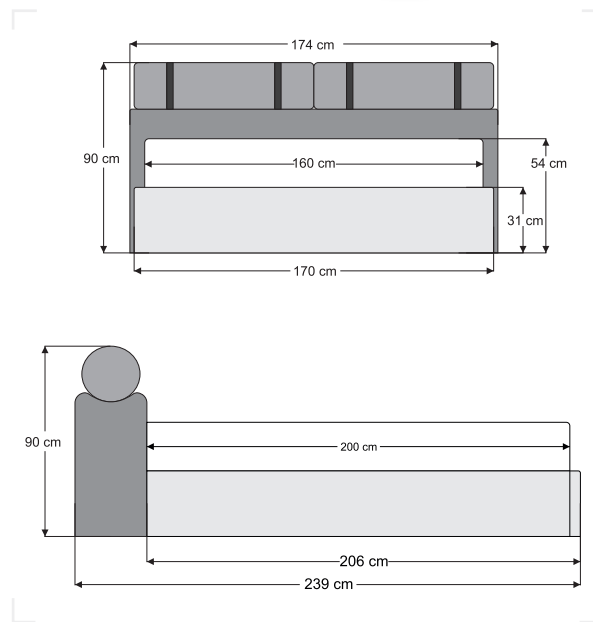

Oslo

BAZA & BAŞLIK

- Paslanma ve çürüme yapmayan çelik konstrüksiyon iç aksam.
- Ses yapmayı önleyen ve dayanıklılığı arttıran, taban iç suntasında kızaklı mekanizma.
- Estetik ve kolay kavranabilen plastik tutma kulpları.
- Yatak genişliğinde kullanım alanına sahip geniş baza sandığı.
- Sizin ve çocuklarınızın güvenliği için emniyet kilitleriyle takviye edilmiş amortisör ve makaslar.
- Nem ve koku önleyici havalandırma kapsülleri.
- Yatağın kaymasını önleyen 5 cm derinliğinde havuz sistemi.
- Kolay açılır mekanizma sayesinde pratik kullanım sunar.
- Güçlü ve güvenli amortisör sistemi ile dengeli ve güvenilir açılıp kapanma sağlar.
- Yatağı kaldırmadan kolay nevresim değişimi yapılabilmesine olanak tanır.
- Dayanıklı iç mekanizması sayesinde uzun ömürlü kullanım sağlar.
- Ayaksız ve yere sıfır tasarlanan modern baza yapısı.
- Özel tasarlanmış paketleme sistemi sayesinde oldukça az hacim kaplar ve depolama ile taşımada büyük avantaj sağlar.
- Yuvarlak hatlı başlık tasarımı ve silindirik komodin formu ile bütünleşen özgün tasarım dili.

Set İçeriği: OSLO SET / Oslo Baza, Oslo Başlık, Sienna Yatak, Oslo Komodin

SIENNA YATAK

Sienna ortopedik yatak, paket yay sistemi ve hyper sünger teknolojisi ile mükemmel destek ve konfor sunar. Paket yaylar bölgesel destek sağlar, hyper sünger ise ekstra rahatlık sunar. Bu kombinasyon, üstün uyku kalitesi ve huzurlu bir uyku deneyimi sağlar.

ORTOPEDİK

Omurganızı hizalayarak basınç noktalarını azaltmak için tasarlanan ortopedik yatak ile eşsiz destek ve konforu yaşayın. Sırt veya eklem ağrısı yaşayanlar için ideal olan ortopedik yatak, sağlıklı duruşu destekler ve uyku kalitesini artırır.

PAKET YAY SİSTEMİ