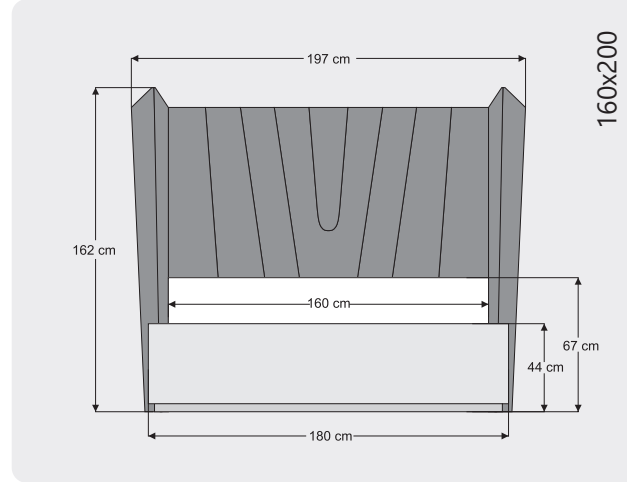

Twell TV

Serene

King Master

Silent Night