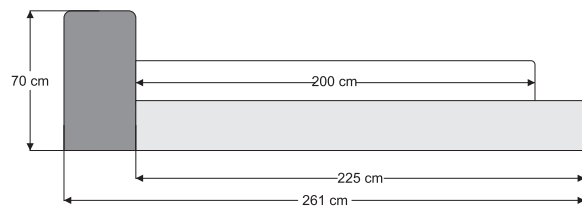

Loft

KARYOLA & BAŞLIK

- Paslanma ve çürüme yapmayan çelik konstrüksiyon iç aksam.
- Yatağın kaymasını önleyen 5 cm derinliğinde havuz sistemi.
- Nem ve koku önleyici havalandırma kapsülleri.
- Farklı kumaş ve renk seçenekleri ile üretim imkânı.
- Proje ve mekânlara uygun özel ölçü üretim seçeneği.

NATURE DESIGN YATAK

Doğal malzemelerin uyumuyla tasarlanan Nature Design, at kılı, organik pamuk ve kenevir katmanlarıyla nefes alabilen, sağlıklı bir uyku ortamı sunar. At kılı katmanı, doğal yapısı sayesinde yüksek hava sirkülasyonu sağlayarak yatak içerisinde ideal bir mikro iklim oluşturur. Nem yönetimi özelliği ile vücuttaki fazla nemi uzaklaştırırken, sıcak ve soğuk dengesini koruyarak dört mevsim konfor sağlar.

5
yıl
Garanti
Warranty

↑ 22 cm

Kenar Destek Süngeri
Quilted Fabric

Örme Kumaş
Knitted Fabric

Ortopedik
Orthopedic

Tek Taraflı Kullanım
One-Sided Use

4 Mevsim Kullanım
4 Season Use

Hyper Sünger
Hyper Foam

Paket Yay Sistemi
Pocket Spring System

AT KILI KATMANI

At Kılı Katman

At kılı, doğal yapısı sayesinde yüksek hava geçirgenliği sunar ve yatak içerisinde sürekli hava dolaşımı sağlar. Nem dengeleyici özelliği ile vücuttan gelen nemi hızla uzaklaştırarak kuru ve ferah bir uyku ortamı oluşturur. Dayanıklı ve esnek yapısı sayesinde uzun ömürlü kullanım sunar.

Cilt dostu ve hipoalerjenik olan organik pamuk, çevreye zarar vermeden üretildiği için sürdürülebilirlik açısından da önem taşır. Ayrıca, nefes alabilir yapısıyla uyku ürünlerinde konfor ve serinlik sağlar.

HİNDİSTAN CEVİZİ LİFİ