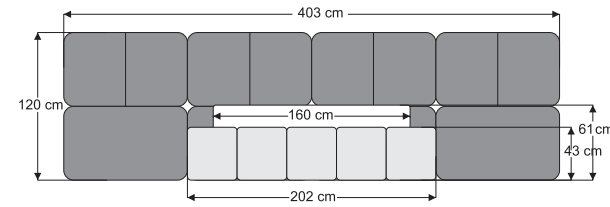

Cube

BAZA & BAŞLIK

• Yatak genişliğinde kullanım alanına sahip otomatik açılır baza sandığı opsiyonu.

• Ses oluşumunu önleyen ve dayanıklılığı artıran, taban iç suntasında kızaklı mekanizma.

• Yatağın kaymasını önleyen 5 cm derinliğinde havuz sistemi.

• Nem ve koku oluşumunu önleyen havalandırma kapsülleri.

• Paslanma ve çürüme yapmayan çelik konstrüksiyon iç aksam.

• Sizin ve çocuklarınızın güvenliği için emniyet kilitleriyle güçlendirilmiş amortisör ve makas sistemi.

• İsteğe bağlı olarak çıkarılabilir başlık kanat tasarımı.

• Mekânlara ve projelere uygun özel ölçü üretim imkânı.

• Farklı kumaş ve renk seçenekleri ile kişiselleştirilebilir tasarım.

FORM YATAK

Form, ortopedik yapısı, gelişmiş paket yay sistemi ve çok katmanlı hyper sünger teknolojisi ile vücuda dengeli destek ve üst düzey konfor sunmak üzere tasarlanmıştır. Bölgesel destek sağlayan paket yay sistemi, omurga hizasını korurken; hyper sünger katmanları temas yüzeyinde yumuşak ve esnek bir konfor hissi oluşturur. Dayanıklı iç yapısı ve optimize edilmiş katman dengesi sayesinde uzun ömürlü, huzurlu ve kesintisiz bir uyku deneyimi sağlar.

5
yıl
Garanti
Warranty

32
cm

HYPER SOFT SÜNGER

Paket yay sistemi, her yayının ayrı bir kumaş torbada yer aldığı yenilikçi bir tasarımıdır. Bu bağımsız yapı, vücudun her bölgesine özel destek sunarak mükemmel uyum sağlar. Paket yaylar, hareketleri minimum düzeyde yayarak huzurlu bir uyku deneyimi ve üstün konfor sunar.

PAKET YAY SİSTEMİ

Hyper sünger çok yumuşak ve esnek yapıya sahiptir. Vücuda yatak ile temasında yumuşak bir dokunuş sağlar. Kapitonede kullanılan Hyper sünger yumuşak bir doku hissi verir.