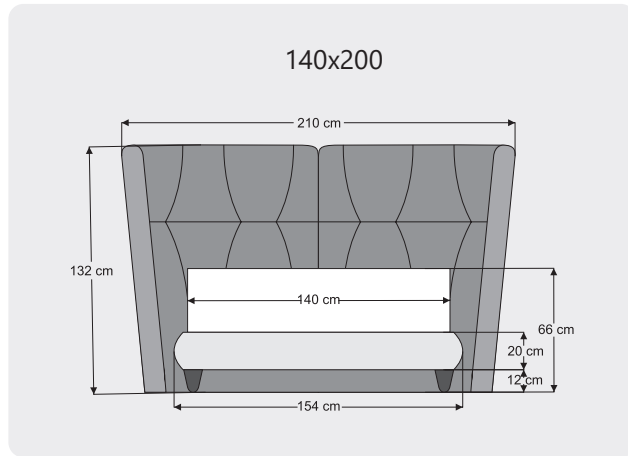

King Master