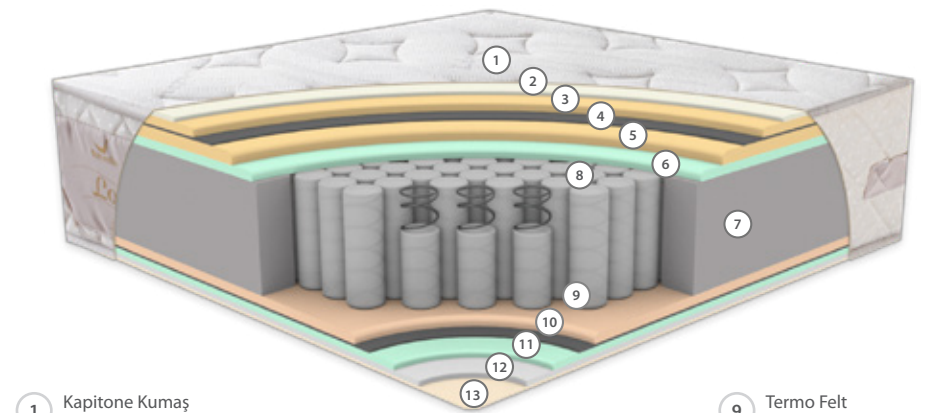

1. 1 Kapitone Kumaş Quilted Fabric
2. 2 Pamuk Elyaf Cotton Fiber
3. 3 Hyper Soft Sünger Hyper Soft Foam
4. 4 Tela Interlining
5. 5 Hyper Soft Sünger Hyper Soft Foam

1. 6 Konfor Süngeri Comfort Foam
2. 7 Kenar Destek Süngeri Edge Support Foam
3. 8 1000 Count Paket Yay 1000 Count Pocket Spring

1. 9 Termo Felt Termo Felt
2. 10 Tela Interlining
3. 11 Konfor Süngeri Comfort Foam
4. 12 Mikro Fiber Elyaf Micro Fiber Filling
5. 13 Kapitone Kumaş Quilted Fabric