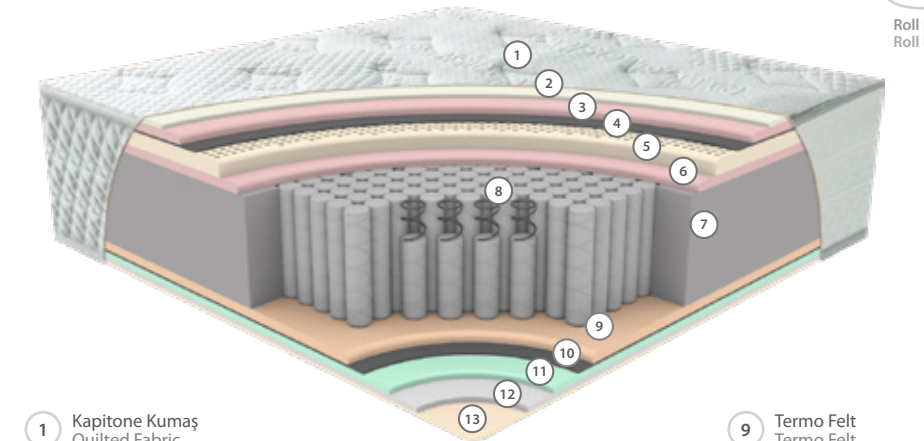

1. Kapitone Kumaş
   Quilted Fabric
2. Pamuk Elyaf
   Cotton Fiber
3. Soft Süngeri
   Soft Foam
4. Tela
   Interlining
5. Lateks
   Latex
6. Soft Süngeri
   Soft Foam
7. Kenar Destek Süngeri
   Edge Support Foam
8. 2000 Count Paket Yay
   2000 Count Pocket Spring
9. Termo Felt
   Termo Felt
10. Tela
    Interlining
11. Konfor Süngeri
    Comfort Foam
12. Mikro Fiber Elyaf
    Micro Fiber Filling
13. Kapitone Kumaş
    Quilted Fabric

Lateks
Latex

Kenar Destek Süngeri
Quilted Fabric

Örme Kumaş
Knitted Fabric

Ortopedik
Orthopedic

Tek Taraflı Kullanım
One-Sided Use

Konfor Süngeri
Comfort Foam

4 Mevsim Kullanım
4 Season Use

Hyper Sünger
Hyper Foam

Roll Pack
Roll Pack