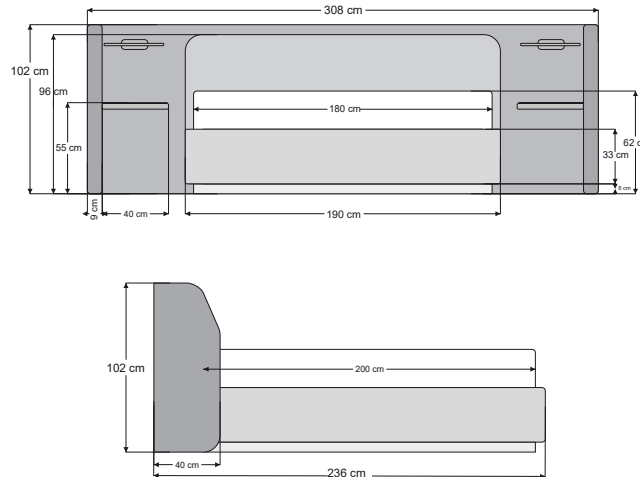

Enzo

BAZA & BAŞLIK

- Başlık arka panelinde ambiyans yaratan LED aydınlatma.
- Baza alt çevresinde zemini saran dekoratif LED ışık sistemi.
- Başlık yan kulaklarında entegre iki adet aydınlatma lambası.
- Komodin ve başlığın bütünlüştük tek parça modern tasarımı.
- Zemine yakın, güçlü ve dengeli gövde formu.
- Paslanma ve çürüme yapmayan çelik konstrüksiyon iç aksam.
- Ses yapmayı önleyen ve dayanıklılığı artıran, taban iç suntasında kızaklı mekanizma.
- 5 cm derinliğinde havuz sistemi ile yatağın sabit ve dengeli kalmasını sağlayan yapı.
- Yatak genişliğinde kullanım alanına sahip baza sandığı.
- Emniyet kilitleriyle takviye edilmiş amortisör ve makaslar.
- Nem ve koku önleyici havalandırma kapsülleri.

Set İçeriği: Enzo SET / Enzo Baza / Enzo Başlık, Silent night yatak Yatak

SILENT NIGHT YATAK

Silent Night yatak, sade ama etkili tasarımıyla konfor ve dengeyi mükemmel şekilde bir araya getirir. Pamuk elyafın sağladığı doğal serinlik ve nefes alabilir yapı, gece boyunca ferah bir uykuyu ortamı sunarken, Hyper Soft sünger vücuda yumuşak bir karşılama hissi kazandırır. İç yapısında bulunan 1000 count paket yay sistemi, vücut ağırlığına dengeli şekilde dağıtarak omurga desteği sağlar ve hareket izolasyonu ile kesintisiz bir uykuyu deneyimi sunar. Destekleyici sünger katmanları ve sağlam kenar yapısı sayesinde uzun ömürlü kullanım ve her noktada dengeli konfor sunan, günlük kullanım için ideal ve güvenilir bir yataktır.

5
yıl
years
Garanti
Warranty

↑ 28
cm

PAMUK