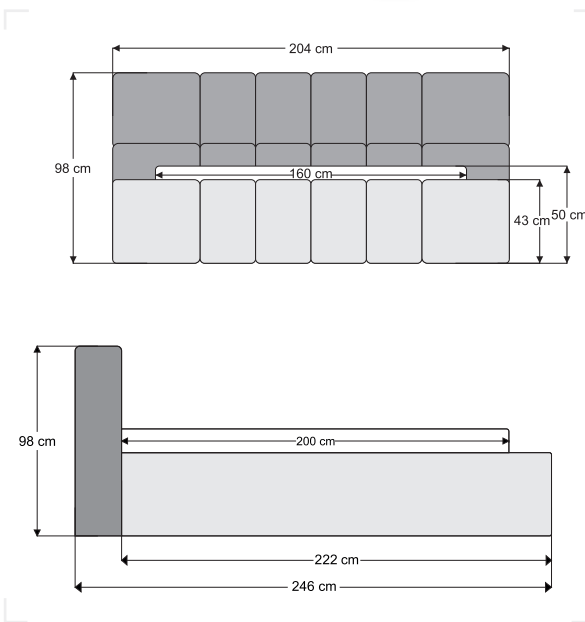

Tokyo

BAZA & BAŞLIK

- Paslanma ve çürüme yapmayan dayanıklı çelik konstrüksiyon iç aksam.
- Sessiz kullanım sağlayan ve dayanıklılığı artıran kızaklı taban mekanizması.
- Yatağın kaymasını önleyen 20 cm derinliğinde havuz sistemi.
- Nem ve koku oluşumunu önleyen havalandırma kapsülleri.
- Estetik ve kolay kavranabilen kumaş tutma kulpları.
- Güvenli kullanım için emniyet kilitleriyle desteklenmiş amortisör ve makas sistemi.
- Yatak ölçüsü boyunca geniş depolama alanı sunan baza sandığı.
- Uzun ömürlü kullanım için güçlendirilmiş iç iskelet yapısı.

SIGNATURE YATAK

Doğal pamuk lifleri ve gelişmiş paket yay sistemi ile tasarlanan Signature, dört mevsim dengeli konfor sunmak üzere geliştirilmiştir. Pamuk elyaf katmanları, nefes alabilen yapısıyla ferah ve serin bir uyku ortamı oluştururken; çok katmanlı sünger yapısı vücuda yumuşak bir temas ve dengeli destek sağlar.

5
yıl
years
Garanti
Warranty

29
cm

HYPER SÜNGER

Hyper sünger çok yumuşak ve esnek yapılı özel süngerdir. Vücudun yatak ile temasında yumuşak bir dokunuş sağlar. Kapitonede kullanılan Hyper sünger yumuşak bir doku hissi verir.

PAKET YAY SİSTEMİ

Paket yay sistemi, her yayının ayrı bir kumaş torbada yer aldığı yenilikçi bir tasarımdır. Bu bağımsız yapı, vücudun her bölgesine özel destek sunarak mükemmel uyum sağlar. Paket yaylar, hareketleri minimum düzeyde yayarak huzurlu bir uyku deneyimi ve üstün konfor sunar.

Hyper sünger çok yumuşak ve esnek yapılı özel süngerdir. Vücudun yatak ile temasında yumuşak bir dokunuş sağlar. Kapitonede kullanılan Hyper sünger yumuşak bir doku hissi verir.

Yatak Sertlik Tabosu Mattress Firmness Chart	H1	H2	H3	H4
60 - 80 kg	Yumuşak Soft	Orta Sert Medium	Sert Hard	Ultra Sert Ultra Hard
80 - 100 kg				
100 - 120 kg				
120 - 150 kg