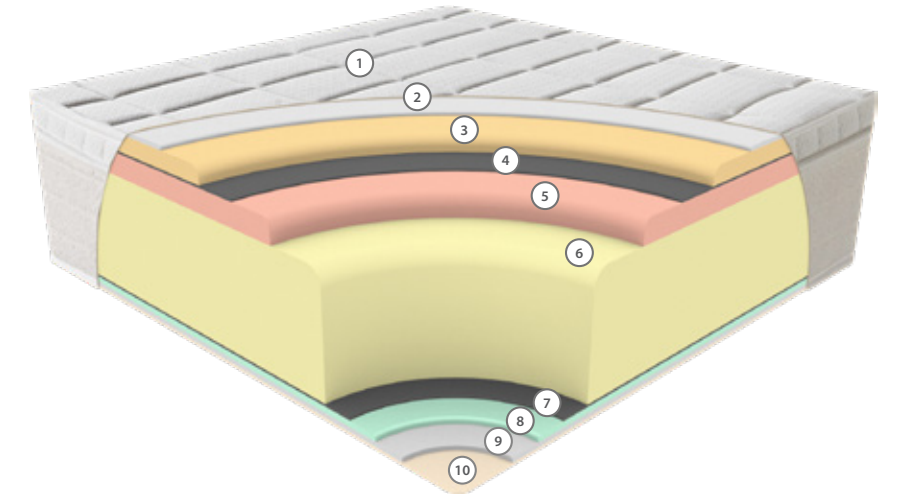

## BOHEM YATAK

Bohem yatak, visco sünger ve blok sünger ile tasarlanmış, vücut ergonomisine uyum sağlayan konfor ve dengeli destek sunan özel bir yataktır. Visco sünger, vücut formunu alarak basıncı eşit şekilde dağıtırken, blok sünger yatağa uzun ömürlü dayanıklılık kazandırır. Bohem, rahatlığı ve sağlam yapısıyla huzurlu ve kesintisiz bir uyku deneyimi sunar.

## VISCO (MEMORY FOAM)

Visco (Memory Foam) sünger, vücut ısısına ve basınca duyarlı özel yapısı sayesinde vücut şeklini hafızasına alarak maksimum uyum sağlar. Vücudun yatak ile temasında basıncı eşit şekilde dağıtarak omurga üzerinde oluşan yükü azaltır. Kapitonede kullanılan Visco sünger, yumuşak, rahatlatıcı ve sarıcı bir konfor hissi sunar.

## BLOK SÜNGER SİSTEMİ

Blok sünger sistemi, yatağın ana taşıyıcı yapısını oluşturan yüksek yoğunluklu sünger katmandan oluşur. Vücuda dengeli destek sağlayarak omurganın doğal duruşunu korumaya yardımcı olur. Yatak içerisinde kullanılan blok sünger sistemi, uzun ömürlü dayanıklılık ve formunu kaybetmeyen sağlam bir yapı sunar.