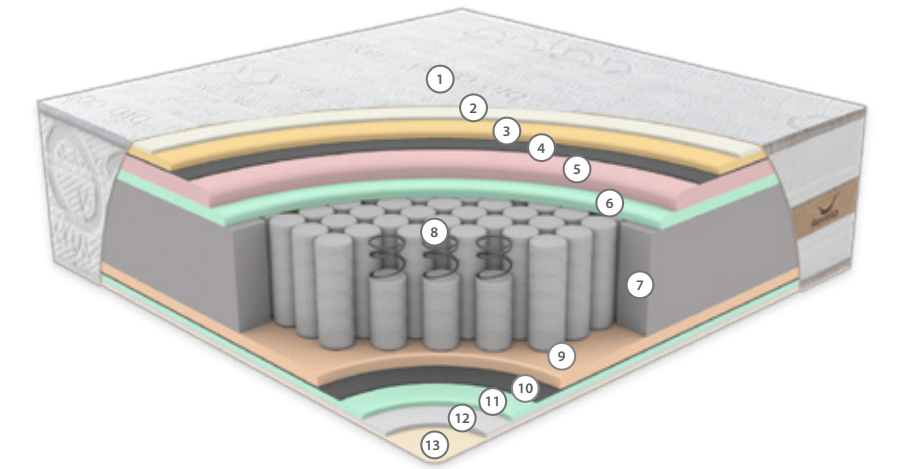

1. Kapitone Kumaş
   Quilted Fabric
2. Pamuk Elyaf
   Cotton Fiber
3. Hyper Soft Sünger
   Hyper Soft Foam
4. Tela
   Interlining
5. Soft Sünger
   Soft Foam
6. Konfor Sünger
   Comfort Foam
7. Kenar Destek Sünger
   Edge Support Foam
8. 1000 Count Paket Yay
   1000 Count Pocket Spring
9. Termo Felt
   Termo Felt
10. Tela
    Interlining
11. Konfor Sünger
    Comfort Foam
12. Mikro Fiber Elyaf
    Micro Fiber Filling
13. Kapitone Kumaş
    Quilted Fabric