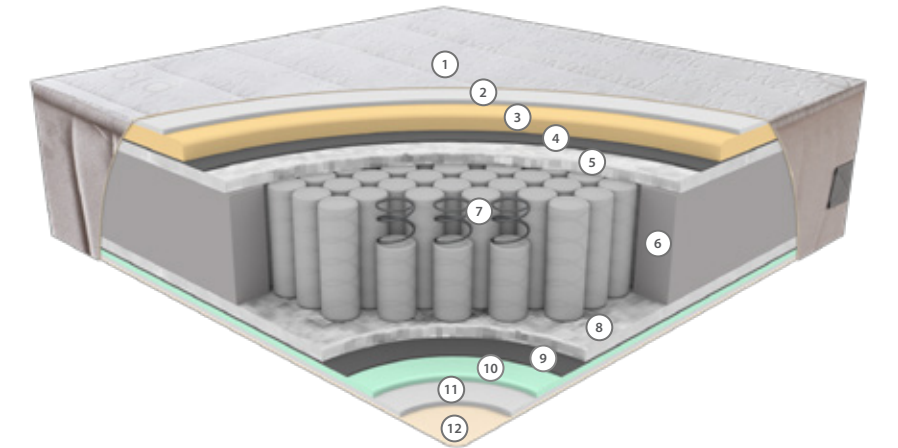

1. 1 Kapitone Kumaş Quilted Fabric
2. 2 Mikro Fiber Elyaf Micro Fiber Filling
3. 3 Hyper Soft Sünger Hyper Soft Foam
4. 4 Tela Interlining
5. 5 Milform Milform
6. 6 Kenar Destek Süngeri Edge Support Foam
7. 7 1000 Count Paket Yay 1000 Count Pocket Spring
8. 8 Milform Milform
9. 9 Tela Interlining
10. 10 Konfor Süngeri Comfort Foam
11. 11 Mikro Fiber Elyaf Micro Fiber Filling
12. 12 Kapitone Kumaş Quilted Fabric

90x190 90x200 100x200 120x200 140x190 140x200 150x200 160x200 180x200 200x200