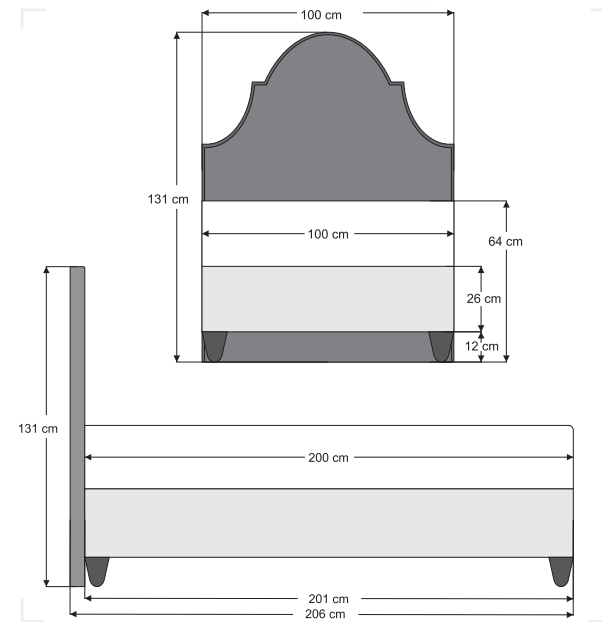

Mirace Jr.

BAZA & BAŞLIK

- Paslanma ve çürüme yapmayan çelik konstrüksiyon iç aksam.
- Ses yapmayı önleyen ve dayanıklılığı arttıran, taban iç suntasında kızaklı mekanizma.
- Zemin temizliğini kolaylaştıran yüksek ve dayanıklı güçlendirilmiş ayaklar.
- Estetik ve kolay kavranabilen kumaş kaplı metal tutma kulpları.
- Yatak genişliğinde kullanım alanına sahip baza sandığı.
- Emniyet kilitleriyle takviye edilmiş amortisör ve makaslar.
- Nem ve koku önleyici havalandırma kapsülleri.

Set İçeriği: Mirace Jr Baza, Mirace Jr Başlık, Point Yatak

POINT YATAK

Point ortopedik yatak, paket yay sistemi ve hyper sünger teknolojisi ile mükemmel destek ve konfor sunar. Paket yaylar bölgesel destek sağlar, hyper sünger ise ekstra rahatlık sunar. Bu kombinasyon, üstün uyku kalitesi ve huzurlu bir uyku deneyimi sağlar.

5
yıl
Garanti
Warranty

26
cm

HYPER SÜNGER

Hyper sünger çok yumuşak ve esnek yapılı özel süngerdir. Vücutun yatak ile temasında yumuşak bir dokunuş sağlar. Kapitonede kullanılan Hyper sünger yumuşak bir doku hissi verir.

PAKET YAY SİSTEMİ

Paket yay sistemi, her yayının ayrı bir kumaş torbada yer aldığı yenilikçi bir tasarımıdır. Bu bağımsız yapı, vücudun her bölgesine özel destek sunarak mükemmel uyum sağlar. Paket yaylar, hareketleri minimum düzeyde yayarak huzurlu bir uyku deneyimi ve üstün konfor sunar.

Yatak Sertlik Tabosu	H1	H2	H3	H4
Mattress Firmness Chart	Yumuşak Soft	Orta Sert Medium	Sert Hard	Ultra Sert Ultra Hard
60 - 80 kg				
80 - 100 kg				
100 - 120 kg				
120 - 150 kg				

1. 1 Kapitone Kumaş Quilted Fabric
2. 2 Mikro Fiber Elyaf Micro Fiber Filling
3. 3 Hyper Soft Sünger Hyper Soft Foam
4. 4 Tela Interlining
5. 5 Hyper Soft Sünger Hyper Soft Foam

1. 6 Konfor Süngeri Comfort Foam
2. 7 Kenar Destek Süngeri Edge Support Foam
3. 8 1000 Count Paket Yay 1000 Count Pocket Spring