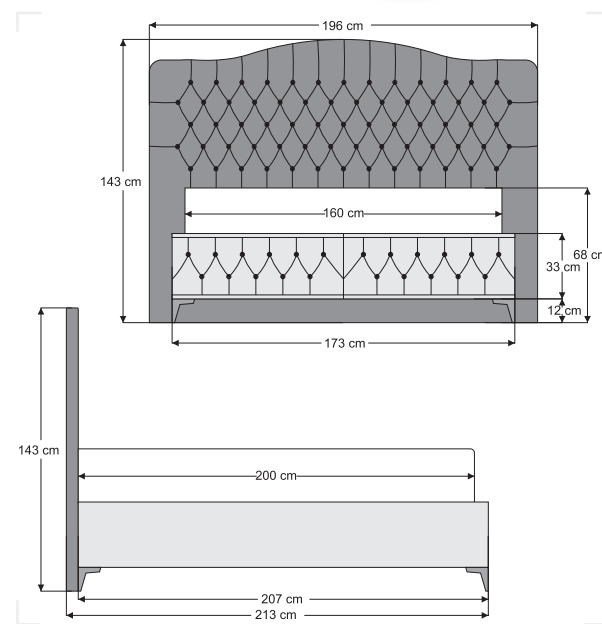

Stella

BAZA & BAŞLIK

- Paslanma ve çürüme yapmayan çelik konstrüksiyon iç aksam.
- Ses yapmayı önleyen ve dayanıklılığı arttıran, taban iç suntasında kızaklı mekanizma.
- Zemin temizliğini kolaylaştıran yüksek ve dayanıklı kumaş kaplı ahşap ayaklar.
- Estetik ve kolay kavranabilen kumaş tutma kulpları.
- Yatak genişliğinde kullanım alanına sahip baza sandığı.
- Sizin ve çocuklarınızın güvenliği için emniyet kilitleriyle takviye edilmiş amortisör ve makaslar.
- Nem ve koku önleyici havalandırma kapsülleri.
- Yatağın kaymasını önleyen 5 cm derinliğinde havuz sistemi.
- Chester döşeme detaylarıyla tasarlanmış estetik başlık ve baza formu.

STELLA YATAK

Stella yatak, ortopedik destek ve çok katmanlı konfor teknolojilerini bir araya getirerek dengeli ve güçlü bir uyku performansı sunar. Hyper Soft sünger katmanları vücuda nazik bir temas sağlayarak konforu artırırken, 1000 count paket yay sistemi vücut ağırlığını eşit şekilde dağıtarak omurgayı ideal hizasında destekler. Zengin iç katman yapısı ve nefes alabilen malzemeleri sayesinde basınç dengelenir, hava sirkülasyonu sağlanır ve kesintisiz bir uyku ortamı oluşturulur. Güçlendirilmiş kenar destek sistemi ile yatağın her noktasında stabilite sunarak uzun ömürlü, dayanıklı ve yüksek performanslı bir kullanım deneyimi sağlar.

5
yıl
years
Garanti
Warranty

32
cm

HYPER SOFT SÜNGER

Hyper sünger çok yumuşak ve esnek yapılı özel süngerdir. Vücudun yatak ile temasında yumuşak bir dokunuş sağlar. Kapitonede kullanılan Hyper sünger yumuşak bir doku hissi verir.

PAKET YAY SİSTEMİ