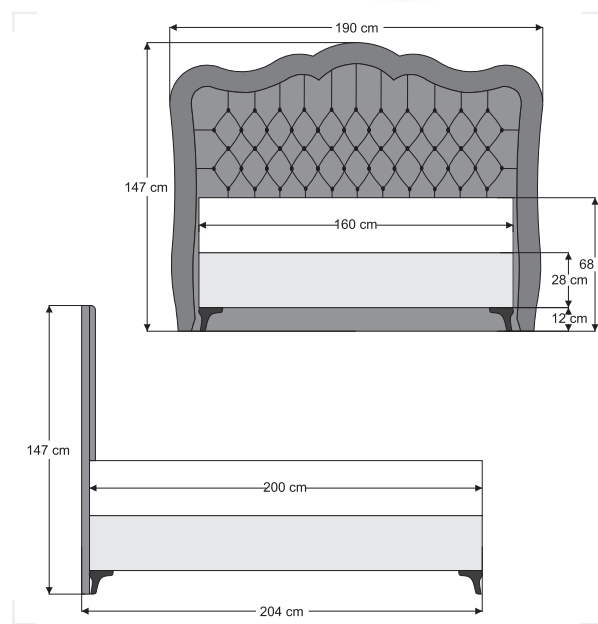

Special Mod

BAZA & BAŞLIK

- Ladin ağacı kaplı Chester kapitone ahşap başlık tasarımı.
- Paslanma ve çürüme yapmayan çelik konstrüksiyon iç aksam.
- Ses yapmayı önleyen ve dayanıklılığı arttıran, taban iç suntasında kızaklı mekanizma.
- Estetik ve kolay kavranabilen kumaş kaplı metal tutma kulpları.
- Yatak genişliğinde kullanım alanına sahip baza sandığı.
- Sizin ve çocuklarınızın güvenliği için emniyet kilitleriyle takviye edilmiş amortisör ve makaslar.
- Nem ve koku önleyici havalandırma kapsülleri.
- Yatağın kaymasını önleyen özel döşeme sistemi.
- Zemin temizliğini kolaylaştıran yüksek ve dayanıklı ahşap ayaklar.
- Klasik tasarımı tamamlayan doğal ahşap çerçeve detayları.