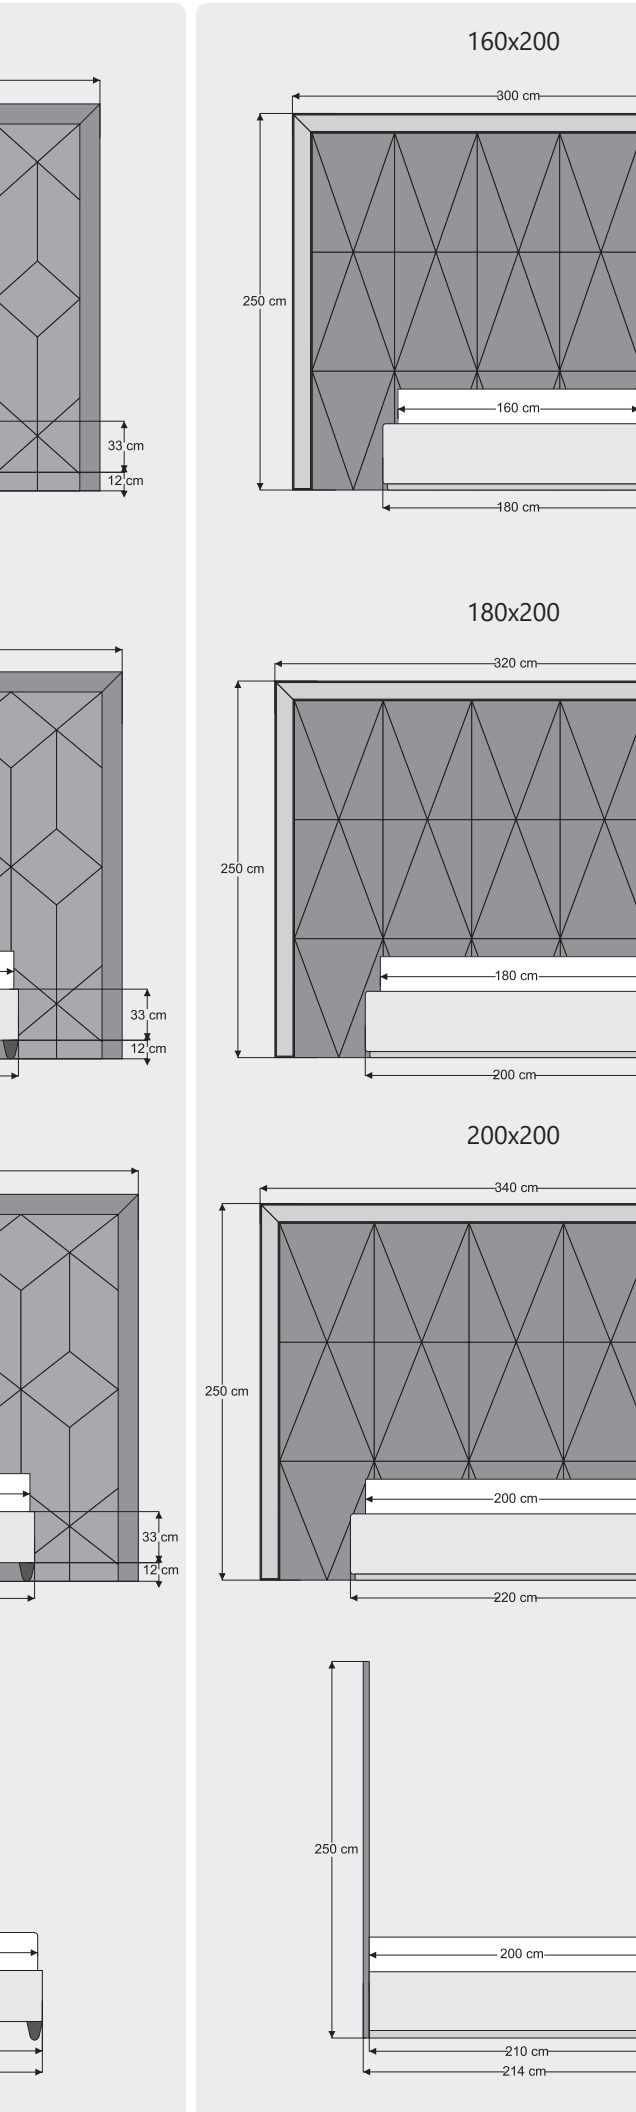

Full Size 01

Full Size 02

Full Size 03

Full Size 04

Full Size 05

Full Size Leaf