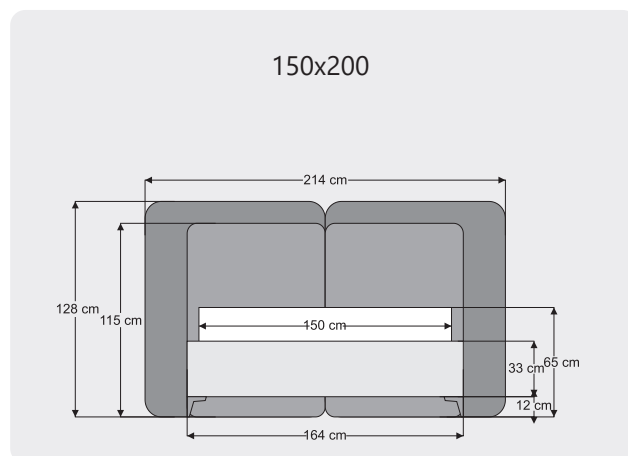

Silent Night