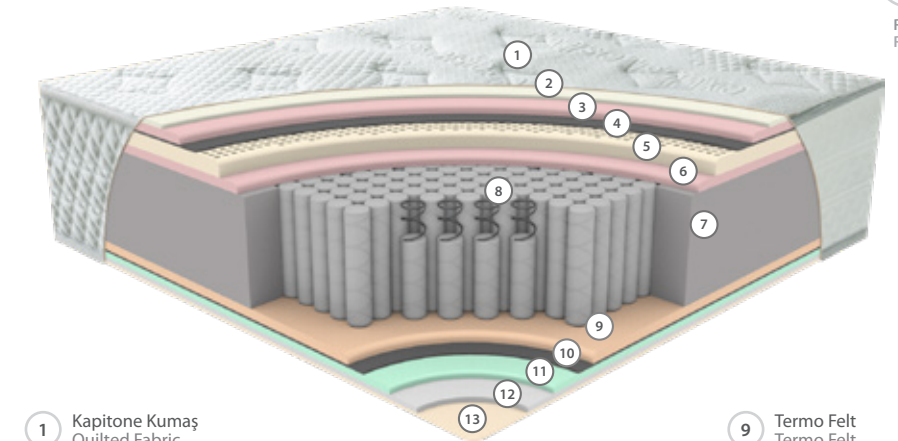

1. Kapitone Kumaş Quilted Fabric
2. Pamuk Elyaf Cotton Fiber
3. Soft Süngeri Soft Foam
4. Tela Interlining
5. Lateks Latex

1. Soft Süngeri Soft Foam
2. Kenar Destek Süngeri Edge Support Foam
3. 2000 Count Paket Yay 2000 Count Pocket Spring

1. Termo Felt Termo Felt
2. Tela Interlining
3. Konfor Süngeri Comfort Foam
4. Mikro Fiber Elyaf Micro Fiber Filling
5. Kapitone Kumaş Quilted Fabric

Lateks
Latex

Kenar Destek Süngeri
Quilted Fabric

Örne Kumaş
Knitted Fabric

Ortopedik
Orthopedic

Tek Taraflı Kullanım
One-Sided Use

Konfor Süngeri
Comfort Foam

4 Mevsim Kullanım
4 Season Use

Hyper Sünger
Hyper Foam

Roll Pack
Roll Pack