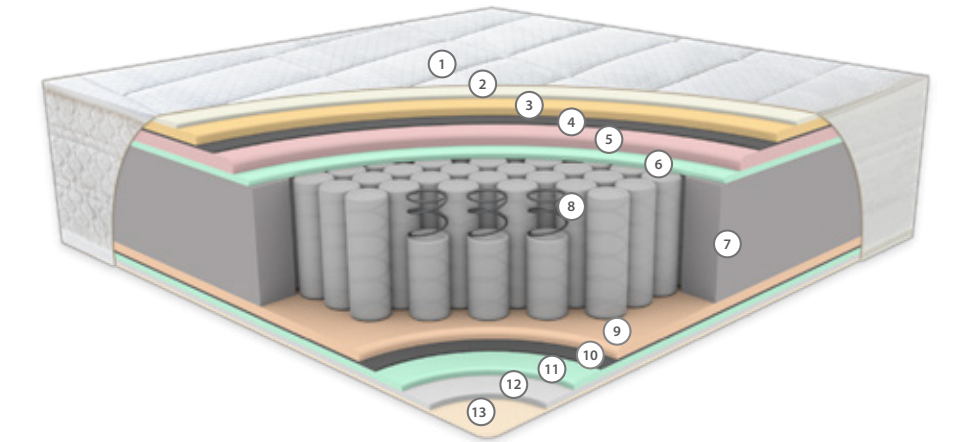

## HYPER SÜNGER

Hyper sünger çok yumuşak ve esnek yapılı özel süngerdir. Vücudun yatak ile temasında yumuşak bir dokunuş sağlar. Kapitonede kullanılan Hyper sünger yumuşak bir doku hissi verir.

## PAKET YAY SİSTEMİ

Paket yay sistemi, her yayının ayrı bir kumaş torbada yer aldığı yenilikçi bir tasarımdır. Bu bağımsız yapı, vücudun her bölgesine özel destek sunarak mükemmel uyum sağlar. Paket yaylar, hareketleri minimum düzeyde yayarak huzurlu bir uyku deneyimi ve üstün konfor sunar.

Hyper sünger çok yumuşak ve esnek yapılı özel süngerdir. Vücudun yatak ile temasında yumuşak bir dokunuş sağlar. Kapitonede kullanılan Hyper sünger yumuşak bir doku hissi verir.

Yatak Sertlik Tabosu Mattress Firmness Chart	H1	H2	H3	H4
60 - 80 kg	Yumuşak Soft	Orta Sert Medium	Sert Hard	Ultra Sert Ultra Hard
80 - 100 kg				
100 - 120 kg				
120 - 150 kg				