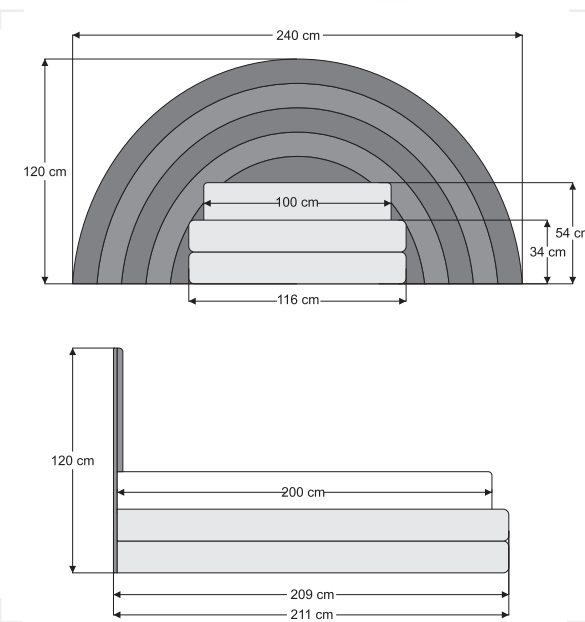

Rainbow

BAZA & BAŞLIK

- Paslanma ve çürüme yapmayan çelik konstrüksiyon iç aksam.
- Ses yapmayı önleyen ve dayanıklılığı arttıran, taban iç suntasında kızaklı mekanizma.
- Yatağın kaymasını önleyen özel döşeme.
- Estetik ve kolay kavranabilen kumaş tutma kulpları.
- Yatak genişliğinde kullanım alanına sahip baza sandığı.
- Emniyet kilitleriyle takviye edilmiş amortisör ve makaslar.
- Nem ve koku önleyici havalandırma kapsülleri.

Set İçeriği : RAINBOW SET / Rainbow Baza, Rainbow Başlık, Rainbow Yatak, Rainbow Komodin

RAINBOW YATAK

Rainbow yatak, Little Dreamers koleksiyonu için özel olarak tasarlanmış, çocukların sağlıklı gelişimini destekleyen konforlu ve güvenli bir uyku çözümüdür. Pamuk elyaf ve nefes alabilen yapısı sayesinde hassas ciltlere uygun bir uyku ortamı sunarken, Hyper Soft sünger katmanları yumuşak ve rahat bir his sağlar. İç yapısındaki 1000 count paket yay sistemi, büyüme çağındaki çocukların omurgasını doğru şekilde destekler ve hareket izolasyonu ile kesintisiz bir uyku sunar. Dayanıklı katman yapısı ve dengeli destek sistemi sayesinde uzun ömürlü, hijyenik ve güvenilir bir kullanım sağlar.

5
yıl
years
Garanti
Warranty

26
cm

HYPER SOFT SÜNGER

Hyper sünger çok yumuşak ve esnek yapılı özel süngerdir. Vücudun yatak ile temasında yumuşak bir dokunuş sağlar. Kapitone ile kullanılan Hyper sünger yumuşak bir doku hissi verir.

PAKET YAY SİSTEMİ

Paket yay sistemi, her yayının ayrı bir kumaş torbada yer aldığı yenilikçi bir tasarımdır. Bu bağımsız yapı, vücudun her bölgesine özel destek sunarak mükemmel uyum sağlar. Paket yaylar, hareketleri minimum düzeyde yayararak huzurlu bir uyku deneyimi ve üstün konfor sunar.