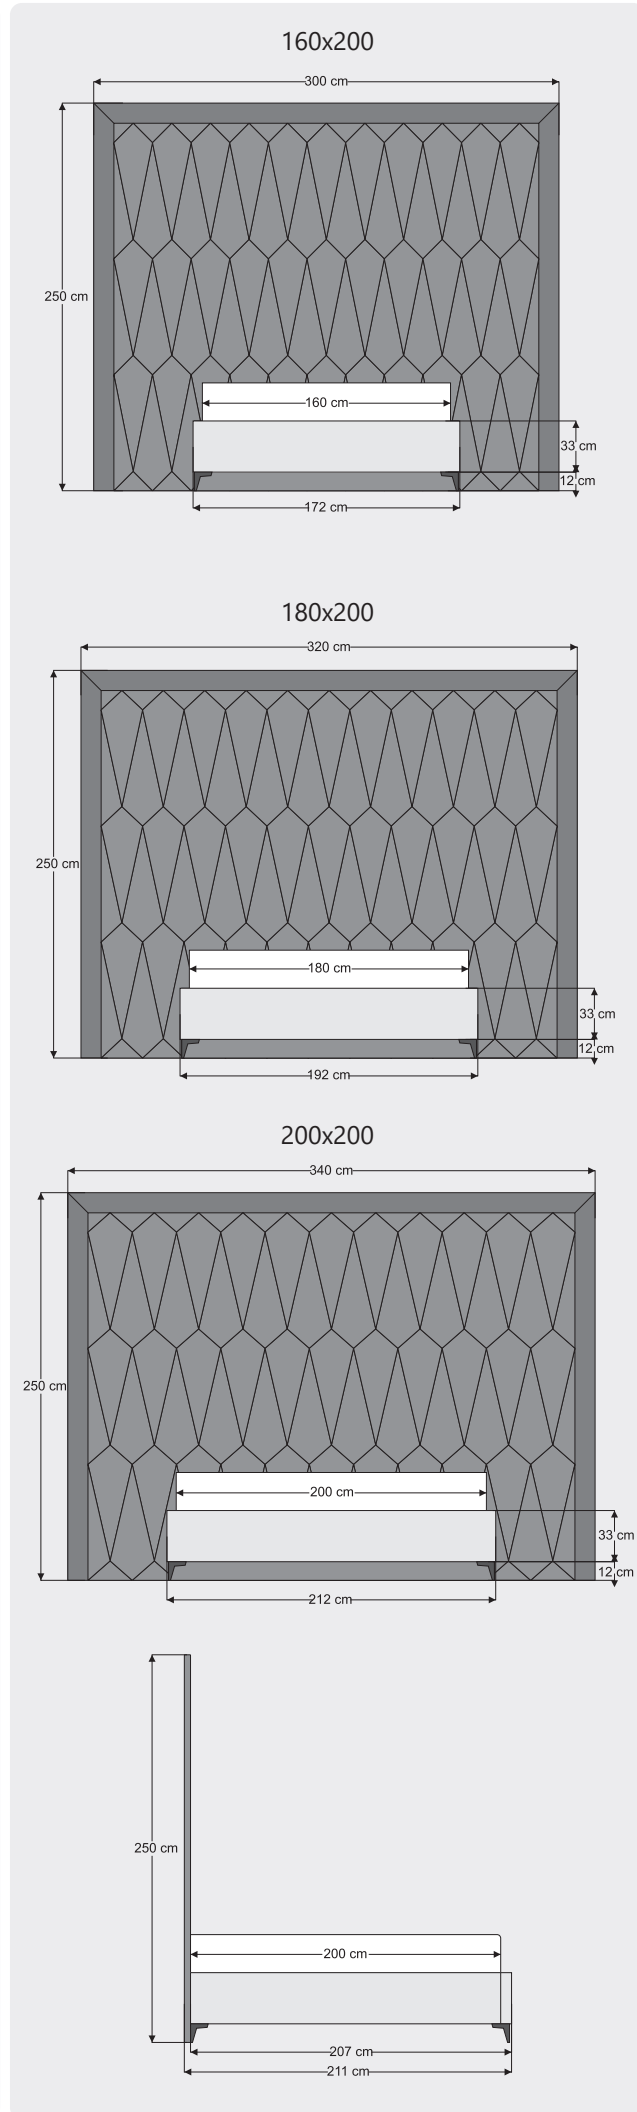

Full Size 01

Full Size 02

Full Size 03

Full Size 04

Full Size 05

Full Size Leaf