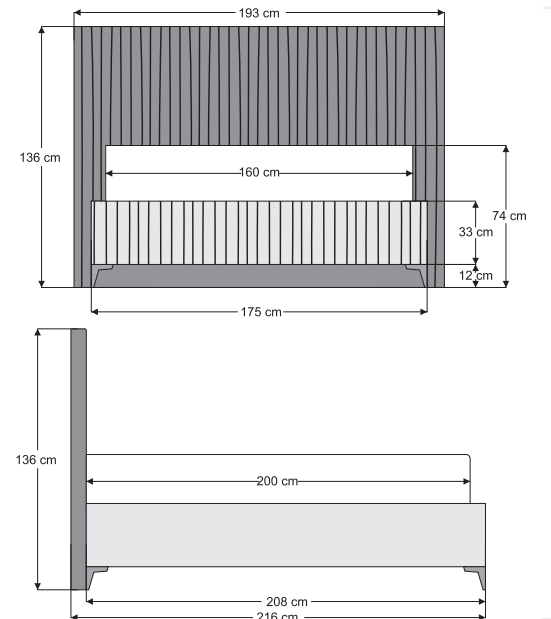

Wrinkle

BAZA & BAŞLIK

- Paslanma ve çürüme yapmayan çelik konstrüksiyon iç aksam.
- Ses yapmayı önleyen ve dayanıklılığı arttıran, taban iç suntasında kızaklı mekanizma.
- Zemin temizliğini kolaylaştıran yüksek ve dayanıklı güçlendirilmiş ayaklar.
- Estetik ve kolay kavranabilen kumaş tutma kulpları.
- Yatak genişliğinde kullanım alanına sahip baza sandığı.
- Sizin ve çocuklarınızın güvenliği için emniyet kilitleriyle takviye edilmiş amortisör ve makaslar.
- Nem ve koku önleyici havalandırma kapsülleri.
- Yatağın kaymasını önleyen 5 cm derinliğinde havuz sistemi.
- Bench içerisinde ekstra saklama alanı.

WRINKLE YATAK

Gelişmiş çift kat paket yay teknolojisi ve ekstra kalın ped yapısıyla tasarlanan Wrinkle, vücudu ideal şekilde sararak dengeli destek ve üst düzey konfor sunar. Basıncı optimize eden yapısı sayesinde gece boyunca kesintisiz uyku deneyimi sağlar. Yumuşak dokusu ve güçlü iç yapısıyla, konfordan ödün vermeyenler için özel olarak geliştirildi.

5
yıl
years
Garanti
Warranty

33
cm

ORTOPEDİK

Omurganızı hizalayarak basınç noktalarını azaltmak için tasarlanan ortopedik yatak ile eşsiz destek ve konforu yaşayın. Sırt veya eklem ağrısı yaşayanlar için ideal olan ortopedik yatak, sağlıklı duruşu destekler ve uyku kalitesini artırır.

ÇİFT KAT PAKET YAY SİSTEMİ

Çift kat paket yay sistemi, yatakta iki katman halinde yerleştirilmiş bağımsız yaylardan oluşur. Bu yapı, vücuda hassas destek sunar, basıncı azaltır ve omurga hizasını korur. Ayrıca, hareket izolasyonu sağlayarak huzurlu bir uyku deneyimi sunar.

Yatak Sertlik Tabosu Mattress Firmness Chart	H1	H2	H3	H4
	Yumuşak Soft	Orta Sert Medium	Sert Hard	Ultra Sert Ultra Hard
60 - 80 kg				
80 - 100 kg				
100 - 120 kg				
120 - 150 kg				

Latex
Latex

Kenar Destek Süngeri
Quilted Fabric