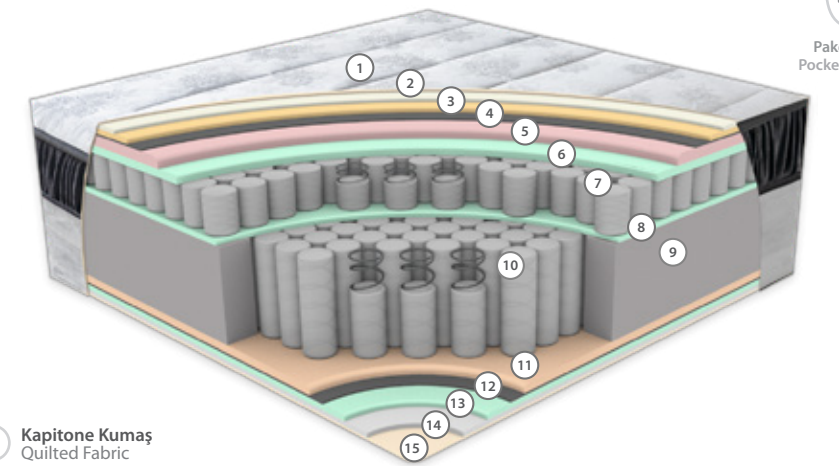

1. Kapitone Kumaş
   Quilted Fabric
2. Pamuk Elyaf
   Cotton Fiber
3. Hyper Soft Sünger
   Hyper Soft Foam
4. Tela
   Interlining
5. Soft Sünger
   Soft Foam
6. Konfor Sünger
   Comfort Foam
7. 1000 Count Mikro Paket Yay
   1000 Count micro Pocket Spring
8. Konfor Sünger
   Comfort Foam
9. Kenar Destek Sünger
   Edge Support Foam
10. 1000 Count Paket Yay
    1000 Count Pocket Spring
11. Termo Felt
    Termo Felt
12. Tela
    Interlining
13. Konfor Sünger
    Comfort Foam
14. Mikro Fiber Elyaf
    Micro Fiber Filling
15. Kapitone Kumaş
    Quilted Fabric