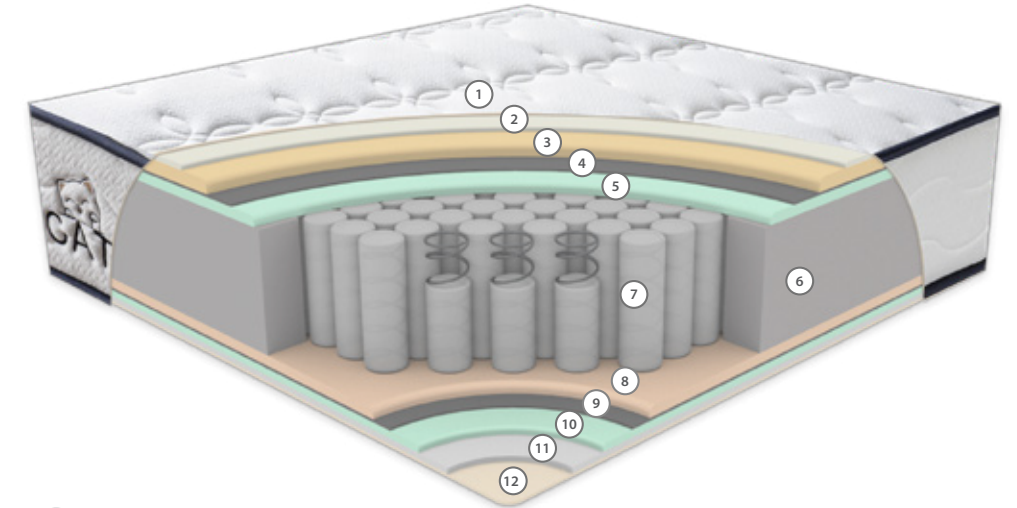

PAKET YAY SİSTEMİ

Paket yay sistemi, her yayının ayrı bir kumaş torbada yer aldığı yenilikçi bir tasarımıdır. Bu bağımsız yapı, vücudun her bölgesine özel destek sunarak mükemmel uyum sağlar. Paket yaylar, hareketleri minimum düzeyde yayarak huzurlu bir uykü deneyimi ve üstün konfor sunar.