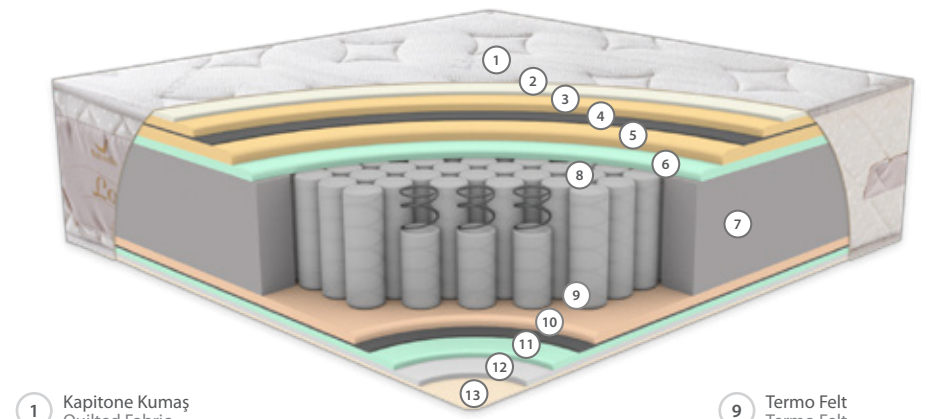

1. 1 Kapitone Kumaş Quilted Fabric
2. 2 Pamuk Elyaf Cotton Fiber
3. 3 Hyper Soft Sünger Hyper Soft Foam
4. 4 Tela Interlining
5. 5 Hyper Soft Sünger Hyper Soft Foam
6. 6 Konfor Sünger Comfort Foam
7. 7 Kenar Destek Sünger Edge Support Foam
8. 8 1000 Count Paket Yay 1000 Count Pocket Spring
9. 9 Termo Felt Termo Felt
10. 10 Tela Interlining
11. 11 Konfor Sünger Comfort Foam
12. 12 Mikro Fiber Elyaf Micro Fiber Filling
13. 13 Kapitone Kumaş Quilted Fabric

%100 Pamuk
%100 Cotton

Kenar Destek Sünger
Quilted Fabric

Keten Kumaş
Knitted Fabric

Ortopedik
Orthopedic

Tek Taraflı Kullanım
One-Sided Use

4 Mevsim Kullanım
4 Season Use

Hyper Sünger
Hyper Foam

Paket Yay Sistemi
Pocket Spring System

Roll Pack
Roll Pack