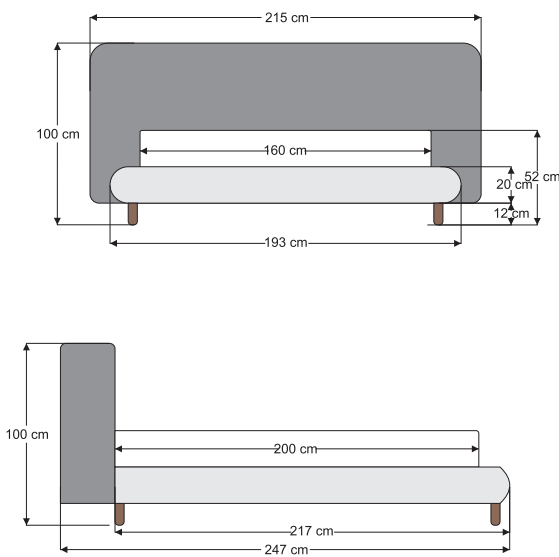

Milano

BAZA & BAŞLIK

- Paslanma ve çürüme yapmayan çelik konstrüksiyon destekli sağlam iç yapı.
- Minimal ve dengeli tasarımıyla modern yaşam alanlarına uyum sağlar.
- Desenli kumaş uygulamasıyla zenginleştirilmiş geniş başlık tasarımı.
- Yumuşak hatlı gövde formu ile sade ve estetik görünüm sunar.
- Dayanıklılığı ve estetiği bir arada sunan güçlü ahşap ayaklar.
- Zeminden yüksek yapısı sayesinde kolay temizlik imkânı sağlar.
- Sağlam somya yapısı sayesinde uzun ömürlü kullanım sunar.
- Farklı kumaş ve renk seçenekleriyle üretilebilen özel tasarım.

SPECIAL MOD YATAK

2000 count paket yay sistemi, doğal lateks ve çok katmanlı konfor yapısıyla tasarlanan Special Mod, vücuda anında uyum sağlayarak dengeli destek sunar. Nefes alabilen doğal malzemeleri ve esnek yapısı sayesinde her mevsim ideal uyku iklimi oluşturur. Yumuşak dokunuşu ve güçlü iç yapısıyla konforu ve dayanıklılığı bir araya getirir.

5
yıl
years
Garanti
Warranty

32
cm

LATEKS

Lateks, kauçuk ağacından elde edilen doğal ve dayanıklı bir malzemedir. Vücuda mükemmel destek sağlar, basıncı eşit dağıtır ve nefes alabilirliği sayesinde serin bir uyku sunar. Hipoalerjenik yapısıyla alerjenlere karşı koruma sağlar, uzun ömürlü ve sağlıklı bir uyku ortamı sunar.

2000 COUNT PAKET YAY SİSTEMİ

Her biri ayrı ayrı paketlenmiş 2000 mikro yay, vücut konturlarına hassas bir uyum sağlar. Maksimum hareket izolasyonu ve optimum basınç dağılımı ile benzersiz bir uyku konforu sunar.

Yatak Sertlik Tabosu Mattress Firmness Chart	H1 Yumuşak Soft	H2 Orta Sert Medium	H3 Sert Hard	H4 Ultra Sert Ultra Hard
60 - 80 kg				
80 - 100 kg				
100 - 120 kg				
120 - 150 kg