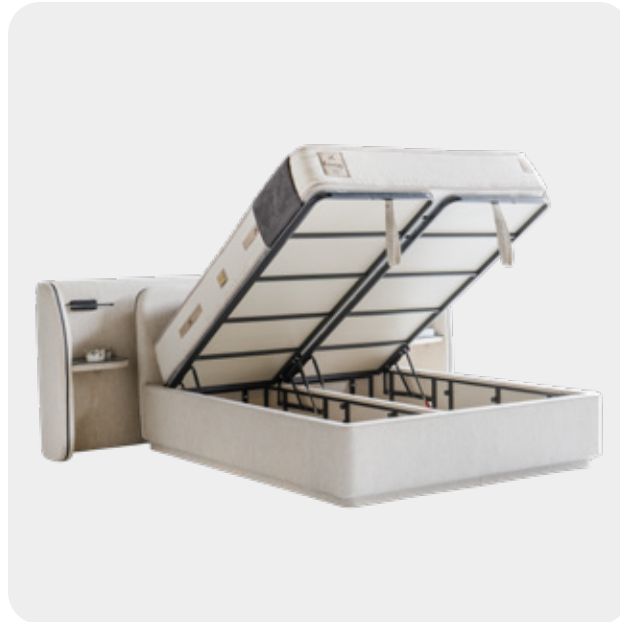

Enzo

BAZA & BAŞLIK

- Başlık arka panelinde ambiyans yaratan LED aydınlatma.
- Baza alt çevresinde zemini saran dekoratif LED ışık sistemi.
- Başlık yan kulaklarında entegre iki adet aydınlatma lambası.
- Komodin ve başlığın bütünlüştük tek parça modern tasarımı.
- Zemine yakın, güçlü ve dengeli gövde formu.
- Paslanma ve çürüme yapmayan çelik konstrüksiyon iç aksam.
- Ses yapmayı önleyen ve dayanıklılığı artıran, taban iç suntasında kızaklı mekanizma.
- 5 cm derinliğinde havuz sistemi ile yatağın sabit ve dengeli kalmasını sağlayan yapı.
- Yatak genişliğinde kullanım alanına sahip baza sandığı.
- Emniyet kilitleriyle takviye edilmiş amortisör ve makaslar.
- Nem ve koku önleyici havalandırma kapsülleri.

Set İçeriği: Enzo SET / Enzo Baza / Enzo Başlık, Silent night yatak Yatak

SILENT NIGHT YATAK

Silent Night yatak, sade ama etkili tasarımıyla konfor ve dengeyi mükemmel şekilde bir araya getirir. Pamuk elyafın sağladığı doğal serinlik ve nefes alabilir yapı, gece boyunca ferah bir uykuyu ortamı sunarken, Hyper Soft sünger vücuda yumuşak bir karşılama hissi kazandırır. İç yapısında bulunan 1000 count paket yay sistemi, vücut ağırlığına dengeli şekilde dağıtarak omurga desteği sağlar ve hareket izolasyonu ile kesintisiz bir uykuyu deneyimi sunar. Destekleyici sünger katmanları ve sağlam kenar yapısı sayesinde uzun ömürlü kullanım ve her noktada dengeli konfor sunan, günlük kullanım için ideal ve güvenilir bir yataktır.

5
yıl
years
Garanti
Warranty

↑ 28
cm

PAMUK