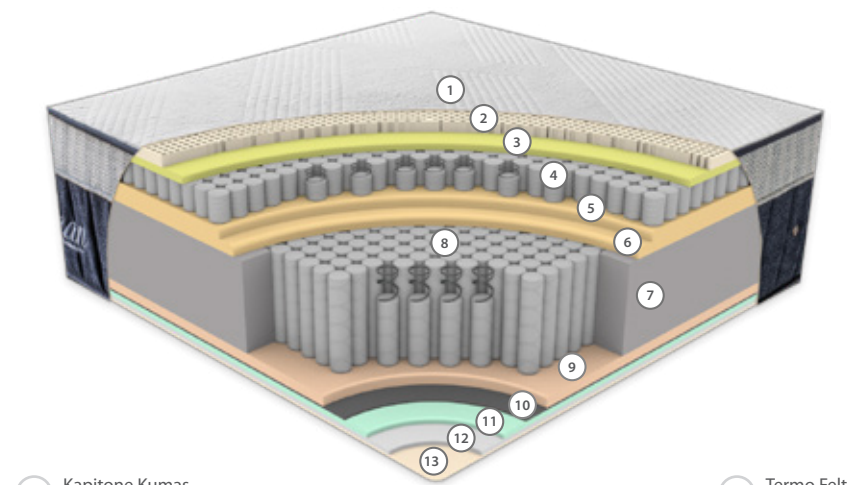

1. 1 Kapitone Kumaş Quilted Fabric
2. 2 Lateks Latex
3. 3 Visko Visco
4. 4 2000 Mikro Yay 2000 Micro Spring
5. 5 Hyper Soft Sünger Hyper Soft Foam
6. 6 Soft Sünger Soft Foam
7. 7 Kenar Destek Sünger Edge Support Foam
8. 8 2000 Count Paket Yay 2000 Count Pocket Spring
9. 9 Termo Felt Termo Felt
10. 10 Tela Interlining
11. 11 Konfor Sünger Comfort Foam
12. 12 Mikro Fiber Elyaf Micro Fiber Filling
13. 13 Kapitone Kumaş Quilted Fabric

- Lateks Latex
- Kenar Destek Sünger Quilted Fabric
- Örme Kumaş Knitted Fabric
- Micro Paket Yay Micro Pocket Spring
- 2000 Count Paket Yay Sistemi 2000 Count Pocket Spring System
- Çift Kat Paket Yay Double Layer Pocket Spring
- Ortopedik Orthopedic
- Tek Taraflı Kullanım One-Sided Use
- Konfor Sünger
- 4 Mevsim Kullanım 4 Season Use
- Hyper Sünger Hyper Foam
- Visko Visco