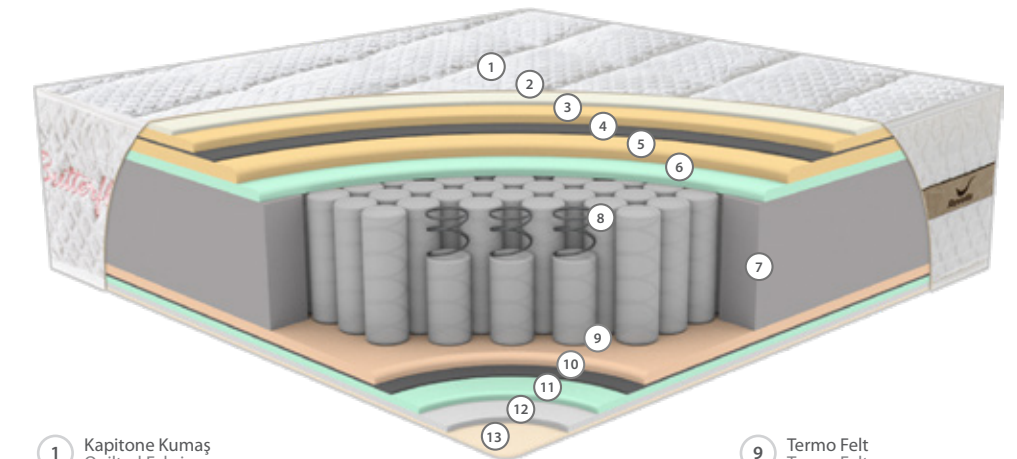

1. Kapitone Kumaş Quilted Fabric
2. Pamuk Elyaf Cotton Fiber
3. Hyper Soft Sünger Hyper Soft Foam
4. Tela Interlining
5. Hyper Soft Sünger Hyper Soft Foam
6. Konfor Süngeri Comfort Foam
7. Kenar Destek Süngeri Edge Support Foam
8. 1000 Count Paket Yay 1000 Count Pocket Spring
9. Termo Felt Termo Felt
10. Tela Interlining
11. Konfor Süngeri Comfort Foam
12. Mikro Fiber Elyaf Micro Fiber Filling
13. Kapitone Kumaş Quilted Fabric

- %100 Pamuk %100 Cotton
- Kenar Destek Süngeri Quilted Fabric
- Keten Kumaş Knitted Fabric
- Ortopedik Orthopedic
- Tek Taraflı Kullanım One-Sided Use
- 4 Mevsim Kullanım 4 Season Use
- Hyper Sünger Hyper Foam
- Paket Yay Sistemi Pocket Spring System
- Roll Pack Roll Pack