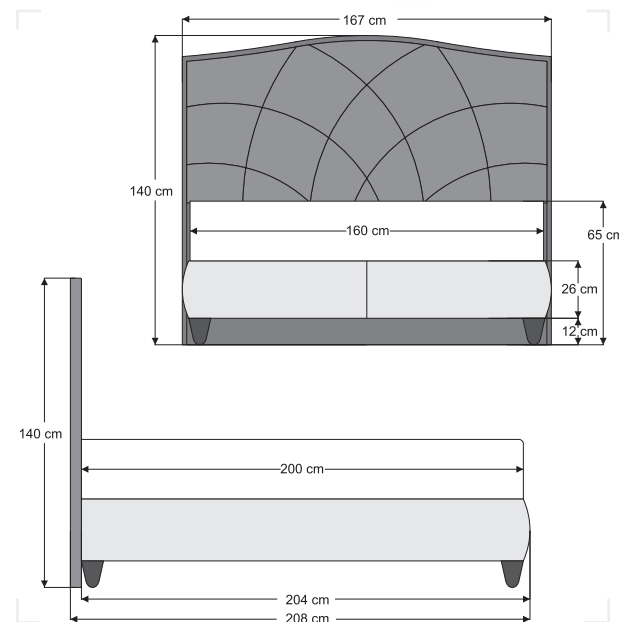

New Form

BAZA & BAŞLIK

- Paslanma ve çürüme yapmayan çelik konstrüksiyon iç aksam.
- Ses yapmayı önleyen ve dayanıklılığı arttıran, taban iç suntasında kızaklı mekanizma.
- Zemin temizliğini kolaylaştıran yüksek mukavemetli ayaklar.
- Estetik ve kolay kavranabilen kumaş kaplı metal tutma kulpu.
- Yatak genişliğinde kullanım alanına sahip baza sandığı.
- Sizin ve çocuklarınızın güvenliği için emniyet kilitleriyle takviye edilmiş amortisör ve makaslar.
- Nem ve koku önleyici havalandırma kapsülleri.
- Yatağın kaymasını önleyen özel döşeme.
- Özel panel döşeme tekniğiyle hazırlanan estetik başlık tasarımı.
- Farklı kumaş ve renk seçenekleriyle üretim imkânı.

SILENT NIGHT YATAK

Silent Night yatak, sade ama etkili tasarımıyla konfor ve dengeyi mükemmel şekilde bir araya getirir. Pamuk elyafın sağladığı doğal serinlik ve nefes alabilir yapı, gece boyunca ferah bir uyku ortamı sunarken, Hyper Soft sünger vücuda yumuşak bir karşılama hissi kazandırır. İç yapısında bulunan 1000 count paket yay sistemi, vücut ağırlığını dengeli şekilde dağıtarak omurga desteği sağlar ve hareket izolasyonu ile kesintisiz bir uyku deneyimi sunar. Destekleyici sünger katmanları ve sağlam kenar yapısı sayesinde uzun ömürlü kullanım ve her noktada dengeli konfor sunan, günlük kullanım için ideal ve güvenilir bir yataktır.

5
yıl
years
Garanti
Warranty

↑ 28 cm

PAMUK

Pamuk, yataklarda kullanılan en doğal ve nefes alabilen malzemelerden biridir. Hava dolaşımını artırarak uyku sırasında vücut ısısını dengeler, terlemeyi en aza indirir ve serin bir uyku ortamı sağlar. Yumuşak dokusuyla cildinizde rahat bir his yaratır ve alerjenlere karşı direnç gösterir. Pamuk, sağlıklı ve konforlu bir uyku deneyimi sunar.

PAKET YAY SİSTEMİ